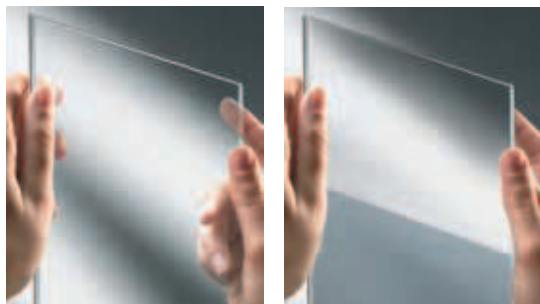

PVD FINITION CHROME

SANS AUCUNE EMISSION NOCIVE
Anticalcaire · Antibactérien
Ecologique · Aspect brillant
durable

GLASSOORTEN/VERRES

Transparant /Transparent

Band Satin

OPTIONEEL/OPTIONS

Muursteen 150 cm (standaard geleverd met 100 cm)
Barre de renfort 150 cm (livré d'origine en 100 cm)