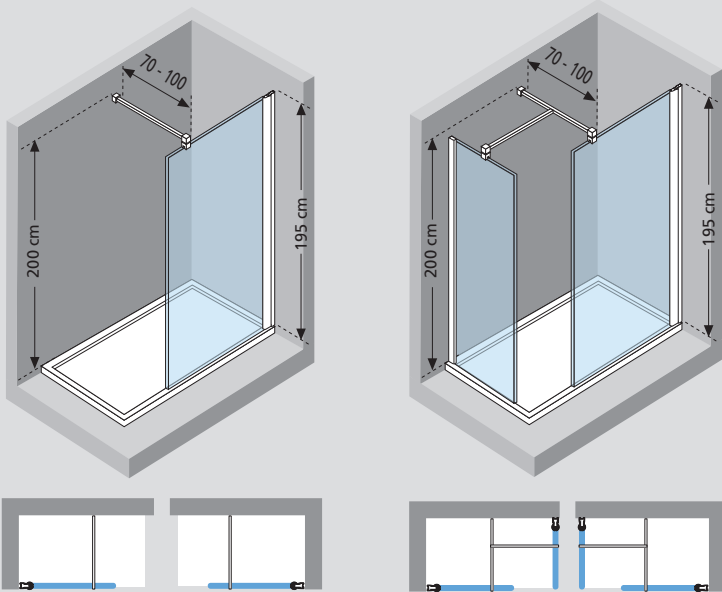

Combinatie van 2 stuks Giada H mogelijk
Possibilité d'associer 2 panneaux Giada H

Voor een bijpassende douchebak zie pag. 239.
Compatibilité receveurs de douche voir p. 239.

Voorbeeld productcode / Exemple code produit: **GIADAH80-** + **1A** = **GIADAH80-1A**

KLEUREN COULEURS	AFMETINGEN (cm) DIMENSIONS (cm)	CODE	GLASSOORT VITRAGE	
			TRANSPARENT TRANSPARENT	BAND SATIN
WIT/BLANC 	78↔80 x 195	GIADAH80-		
	88↔90 x 195	GIADAH90-		
	98↔100 x 195	GIADAH100-		
	118↔120 x 195	GIADAH120-		
	133↔135 x 195	GIADAH135-		
MATCHROOM/SILVER 	78↔80 x 195	GIADAH80-		
	88↔90 x 195	GIADAH90-		
	98↔100 x 195	GIADAH100-		
	118↔120 x 195	GIADAH120-		
	133↔135 x 195	GIADAH135-		
CHROOM/CHROME 	78↔80 x 195	GIADAH80-		
	88↔90 x 195	GIADAH90-		
	98↔100 x 195	GIADAH100-		
	118↔120 x 195	GIADAH120-		
	133↔135 x 195	GIADAH135-		