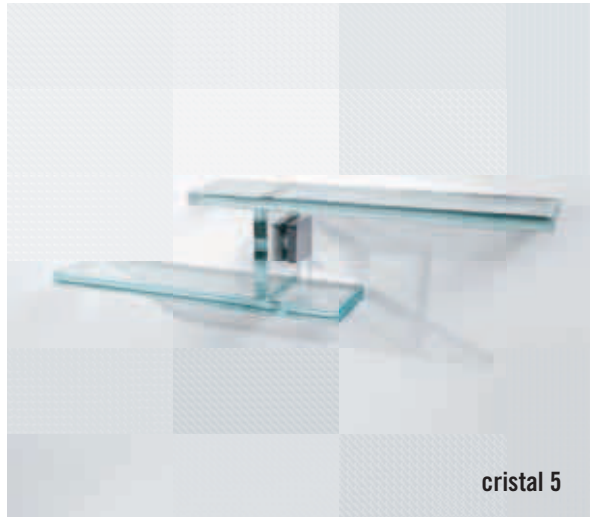

crystal 4

Badmöbel aus Glas

Glasstärke 12 mm

Mass 62x35 cm

Höhe 56 cm

crystal 5

Regal aus Glas

Glasstärke 12 mm

Mass 57,5x10 cm

Höhe 13 cm

crystal 5