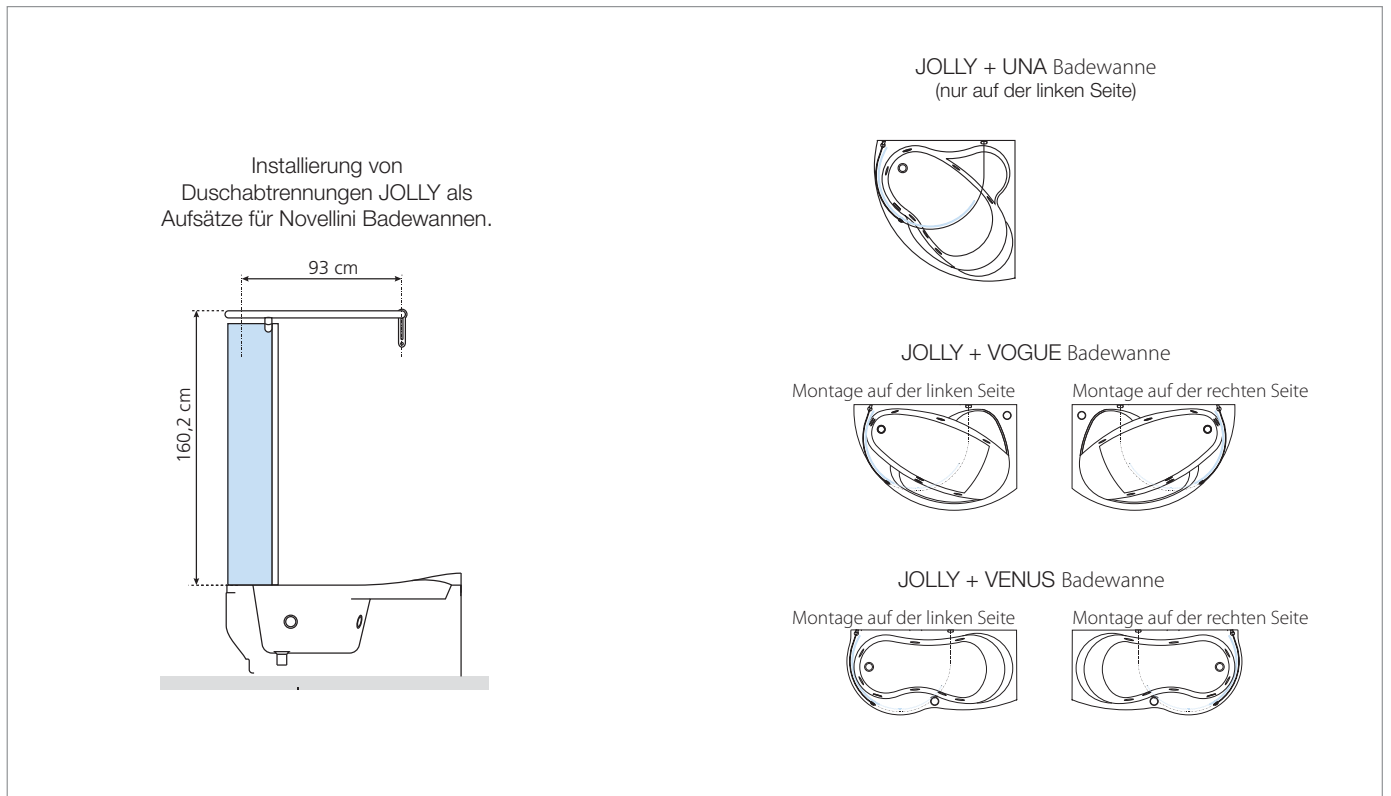

# AURORA VF

Festteil für Badewanne  
Glas 6 mm

Nach UNI EN 14428 zertifiziertes Sicherheitsglas.

Zusammensetzung der Bestellnummer: **AURORAVF70-** + **1A** = **AURORAVF70-1A**

PROFILFARBEN	MASS (cm)	CODE	WAHL DES GLASTYPS
<b>WEIß</b> 	70 x 150 H	<b>AURORAVF70-</b>	<b>ESG-KLAR</b>  <b>1A</b>
	75 x 150 H	<b>AURORAVF75-</b>	
	80 x 150 H	<b>AURORAVF80-</b>	
	85 x 150 H	<b>AURORAVF85-</b>	
<b>SILBER</b> 	70 x 150 H	<b>AURORAVF70-</b>	<b>1B</b>
	75 x 150 H	<b>AURORAVF75-</b>	
	80 x 150 H	<b>AURORAVF80-</b>	
	85 x 150 H	<b>AURORAVF85-</b>	
<b>CHROM</b> 	70 x 150 H	<b>AURORAVF70-</b>	<b>1K</b>
	75 x 150 H	<b>AURORAVF75-</b>	
	80 x 150 H	<b>AURORAVF80-</b>	
	85 x 150 H	<b>AURORAVF85-</b>	

Die Duschabtrennung auf der Innenkante der Badewanne installieren

## IM LIEFERUMFANG ENTHALTEN

Weiß

Stabilisationsstange cm 37

Silber/Chrom

Stabilisationsstange cm 37

JOLLY

JOLLY 2