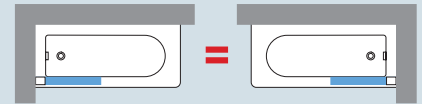

# AURORA VF

Festteil für Badewanne  
Glas 6 mm

Nach UNI EN 14428 zertifiziertes Sicherheitsglas.

Zusammensetzung der Bestellnummer: **AURORAVF70-** + **1A** = **AURORAVF70-1A**

PROFILFARBEN	MASS (cm)	CODE	WAHL DES GLASTYPS
<b>WEIß</b> 	70 x 150 H	<b>AURORAVF70-</b>	<b>ESG-KLAR</b>  <b>1A</b>
	75 x 150 H	<b>AURORAVF75-</b>	
	80 x 150 H	<b>AURORAVF80-</b>	
	85 x 150 H	<b>AURORAVF85-</b>	
<b>SILBER</b> 	70 x 150 H	<b>AURORAVF70-</b>	<b>1B</b>
	75 x 150 H	<b>AURORAVF75-</b>	
	80 x 150 H	<b>AURORAVF80-</b>	
	85 x 150 H	<b>AURORAVF85-</b>	
<b>CHROM</b> 	70 x 150 H	<b>AURORAVF70-</b>	<b>1K</b>
	75 x 150 H	<b>AURORAVF75-</b>	
	80 x 150 H	<b>AURORAVF80-</b>	
	85 x 150 H	<b>AURORAVF85-</b>	

Die Duschabtrennung auf der Innenkante der Badewanne installieren