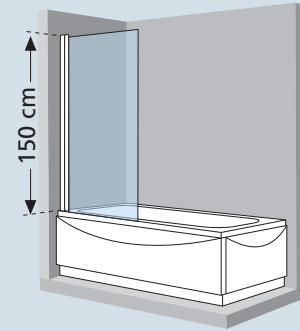

# AURORA VF

Festteil für Badewanne  
Glas 6 mm

Nach UNI EN 14428 zertifiziertes Sicherheitsglas.

Zusammensetzung der Bestellnummer: **AURORAVF70-** + **1A** = **AURORAVF70-1A**

PROFILFARBEN	MASS (cm)	CODE	WAHL DES GLASTYPS
<b>WEIß</b> 	70 x 150 H	<b>AURORAVF70-</b>	<b>ESG-KLAR</b>  <b>1A</b>
	75 x 150 H	<b>AURORAVF75-</b>	
	80 x 150 H	<b>AURORAVF80-</b>	
	85 x 150 H	<b>AURORAVF85-</b>	
<b>SILBER</b> 	70 x 150 H	<b>AURORAVF70-</b>	<b>1B</b>
	75 x 150 H	<b>AURORAVF75-</b>	
	80 x 150 H	<b>AURORAVF80-</b>	
	85 x 150 H	<b>AURORAVF85-</b>	
<b>CHROM</b> 	70 x 150 H	<b>AURORAVF70-</b>	<b>1K</b>
	75 x 150 H	<b>AURORAVF75-</b>	
	80 x 150 H	<b>AURORAVF80-</b>	
	85 x 150 H	<b>AURORAVF85-</b>	

Die Duschabtrennung auf der Innenkante der Badewanne installieren