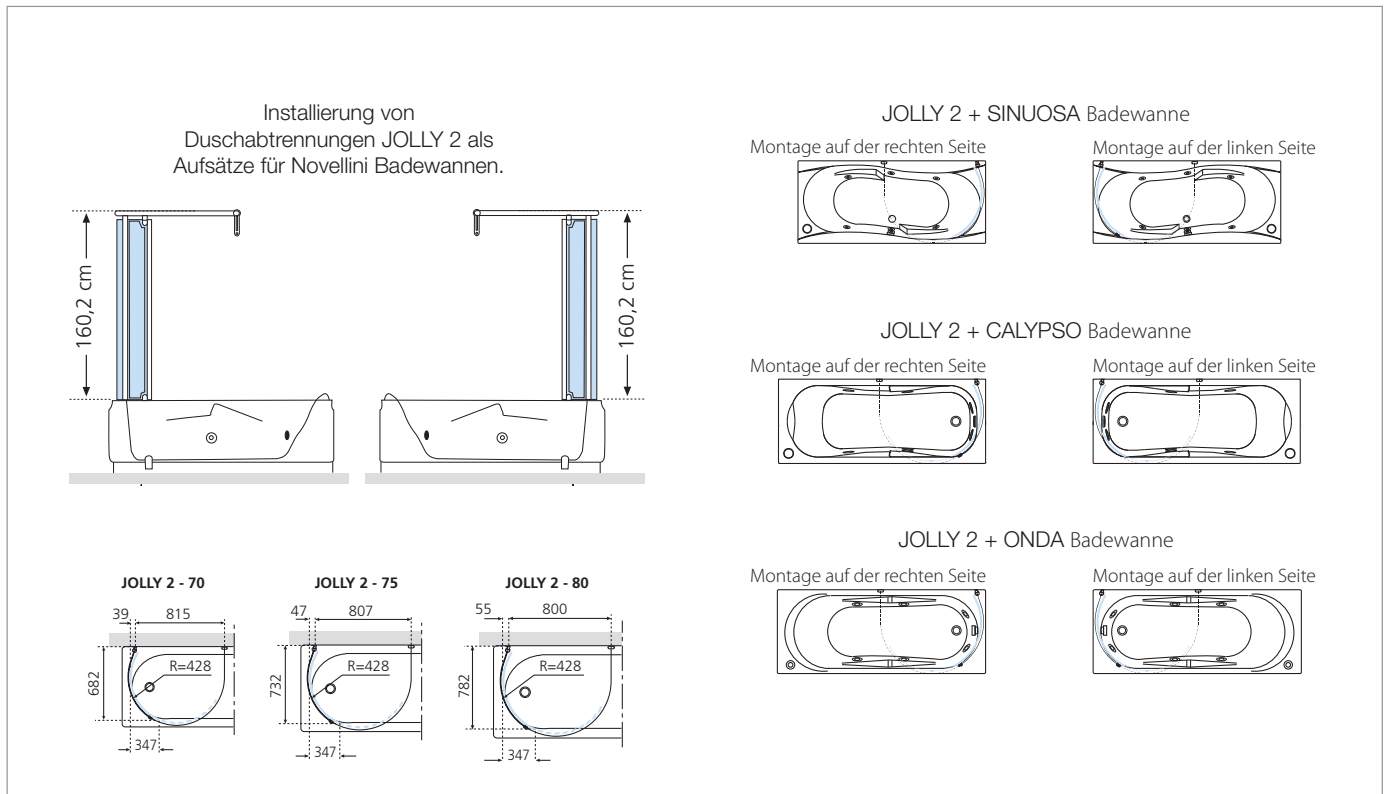

# AURORA VF

Festteil für Badewanne  
Glas 6 mm

Nach UNI EN 14428 zertifiziertes Sicherheitsglas.

Zusammensetzung der Bestellnummer: **AURORAVF70-** + **1A** = **AURORAVF70-1A**

PROFILFARBEN	MASS (cm)	CODE	WAHL DES GLASTYPS
<b>WEIß</b> 	70 x 150 H	<b>AURORAVF70-</b>	<b>ESG-KLAR</b>  <b>1A</b>
	75 x 150 H	<b>AURORAVF75-</b>	
	80 x 150 H	<b>AURORAVF80-</b>	
	85 x 150 H	<b>AURORAVF85-</b>	
<b>SILBER</b> 	70 x 150 H	<b>AURORAVF70-</b>	<b>1B</b>
	75 x 150 H	<b>AURORAVF75-</b>	
	80 x 150 H	<b>AURORAVF80-</b>	
	85 x 150 H	<b>AURORAVF85-</b>	
<b>CHROM</b> 	70 x 150 H	<b>AURORAVF70-</b>	<b>1K</b>
	75 x 150 H	<b>AURORAVF75-</b>	
	80 x 150 H	<b>AURORAVF80-</b>	
	85 x 150 H	<b>AURORAVF85-</b>	

Die Duschabtrennung auf der Innenkante der Badewanne installieren

## IM LIEFERUMFANG ENTHALTEN

Weiß

Stabilisationsstange cm 37

Silber/Chrom

Stabilisationsstange cm 37

JOLLY

JOLLY 2