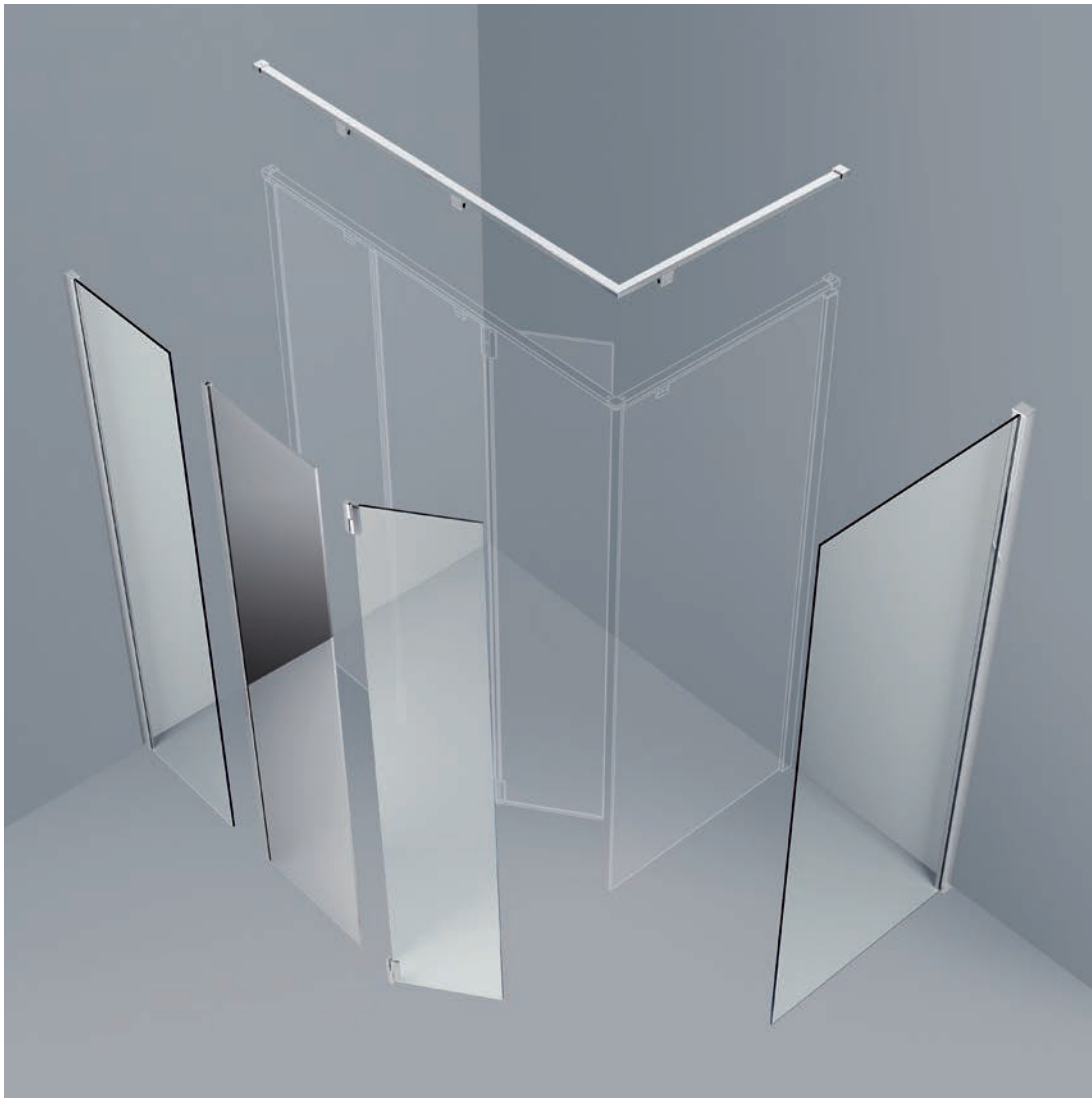

The minimalistic and essential modular system for shower spaces  
*El sistema minimalista y sobrio para la ducha Novellini*

The range Kuadra H allows you to create shower space dialing between various solutions of glass walls and support bars.

*La gama KUADRA H te permite crear el espacio de ducha de forma muy libre, componiendo tu mismo las varias soluciones con los cristales y barras de soporte.*