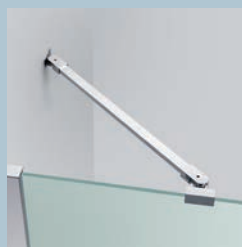

Swinging support bar

1 swinging support bar of 100/150/180 cm sizable

Barra orientable

Barra de 100/150/180 cms

Profile Color perfil	cm	Code Código	Price Precio
White Blanco	100	R80KUOR100-D	
Silver		R80KUOR100-B	
Chrome Cromo		R80KUOR100-K	
White Blanco	150	R80KUOR150-D	
Silver		R80KUOR150-B	
Chrome Cromo		R80KUOR150-K	
White Blanco	180	R80KUOR180-D	
Silver		R80KUOR180-B	
Chrome Cromo		R80KUOR180-K