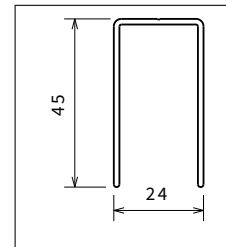

## OVERALL DIMENSIONS FIXING PROFILES / MEDIDAS QUE OCUPAN LOS PERFILES EN LA PARED

WALL / A PARED

Profile Color perfil	Code Código
Silver	P01KUHST-B
Chrome Cromo	P01KUHST-k