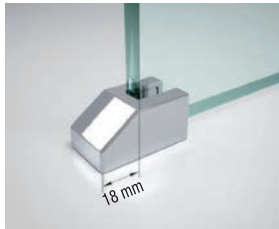

BOTTOM STABILIZER PIEZA DE SUJECIÓN DEL CRISTAL A SUELO