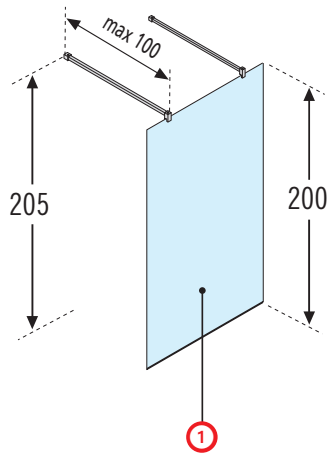

**Foot catch for shower tray**  
Pieza para elevación del fijo sobre el plato de ducha Ø 29 mm

## 1 KUADRA H3

Dimensions Medidas	Code Código	Glass Cristales			Profile type / Price Perfiles / Precio			Mirror Espejo	Profile type / Price Perfiles / Precio		
		1	51	A	B	K	76		A	B	K
misura filo lastra		Clear Transparente	Print./Serig. Ravenna	White Blanco	Silver	Chrome Cromo	SPY	White Blanco	Silver	Chrome Cromo	
<b>C</b>											
94	<b>KUAD FC 96-</b>										
114	<b>KUAD FC 116-</b>										
134	<b>KUAD FC 136-</b>										
154	<b>KUAD FC 156-</b>										