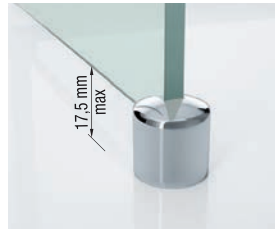

BOTTOM STABILIZER PIEZA DE SUJECIÓN DEL CRISTAL A SUELO