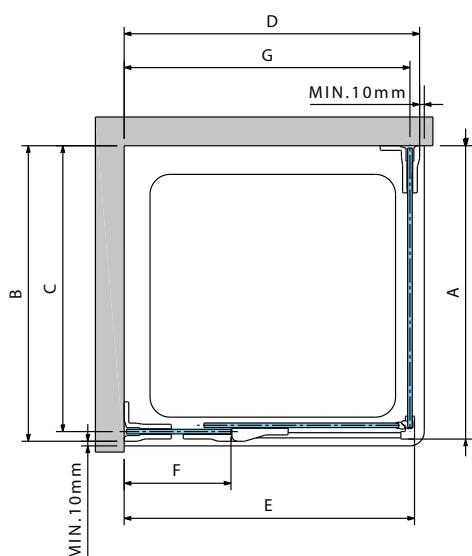

GALA G VERSIÓN CON BISAGRA A PARED / BRACKET VERSION

Código / Code	D	E	G
GALA2G80	76-78,5	75,1-77,6	74,3-76,8
GALA2G90	86-88,5	85,1-87,6	84,3-86,8
GALA2G100	96-98,5	95,1-97,6	94,3-96,8
GALA2G110	106-108,5	105,1-107,6	104,3-106,8
GALA2G120	116-118,5	115,1-117,6	114,3-116,8

GALA F

Código / Code	A	B	C
GALA1F70	68-68,5	67,5-68	66,3-66,8
GALA1F75	73-73,5	72,5-73	71,3-71,8
GALA1F80	78-78,5	77,5-78	76,3-76,8
GALA1F90	88-88,5	87,5-88	86,3-86,8
GALA1F100	98-98,5	97,5-98	96,3-96,8
GALA1F110	108-108,5	107,5-108	106,3-106,8
GALA1F120	118-118,5	117,5-118	116,3-116,8