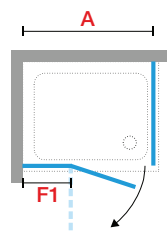

GALA G+F

PUERTA DE UNA HOJA ABATIBLE Y UNA FIJA + UN FIJO LATERAL
CORNER SOLUTION 1 HINGED DOOR WITH FIXED PANEL ON LINE + FIXED SIDE PANEL

Medidas Dimensions						Código Code	Izquierda Left	Derecha Right	Cristal Glass	Perfiles Profile type
Extensibilidad Actual dimensions	Fijo frontal Fixed panels	Entrada Access		Espacio de apertura Projection			S-	D-	1	K
		min	max	min	max					
A	F1	*		B					Transparente Clear	Cromo Chrome

H 150 ↓ 210 L 26 ↔ 121

ESPECIAL / SPECIAL

GALA1FSP

VERSIÓN CON BISAGRA A PARED / BRACKET VERSION - Puerta / Door

A	F1	*		B					Transparente Clear	Cromo Chrome
76 ↔ 78,5	18	51	54	54	57	GALA2G80	S-	D-		
86 ↔ 88,5	18	61	64	64	67	GALA2G90	S-	D-		
96 ↔ 98,5	18	71	74	74	77	GALA2G100	S-	D-		
106 ↔ 108,5	18	81	84	84	87	GALA2G110	S-	D-		
116 ↔ 118,5	28	81	84	84	87	GALA2G120	S-	D-		

H 150 ↓ 210 L 76 ↔ 120

ESPECIAL / SPECIAL

GALA2GSP

VERSIÓN CON BISAGRA A PARED / BRACKET VERSION - Fijo / Side panel

F									Transparente Clear	Cromo Chrome
68 ↔ 68,5	◇	◇	◇	◇	◇	GALA2F70-	◇	◇		
73 ↔ 73,5	◇	◇	◇	◇	◇	GALA2F75-	◇	◇		
78 ↔ 78,5	◇	◇	◇	◇	◇	GALA2F80-	◇	◇		
88 ↔ 88,5	◇	◇	◇	◇	◇	GALA2F90-	◇	◇		
98 ↔ 98,5	◇	◇	◇	◇	◇	GALA2F100-	◇	◇		
108 ↔ 108,5	◇	◇	◇	◇	◇	GALA2F110-	◇	◇		
118 ↔ 118,5	◇	◇	◇	◇	◇	GALA2F120-	◇	◇		

H 150 ↓ 210 L 26 ↔ 121

ESPECIAL / SPECIAL

GALA2FSP

S Izquierda
Left

D Derecha
Right

Construcción del código:
Construction of the code:

Código Code + Izquierda / Derecha Left / Right + Cristal Glass + Perfiles Profile = Código completo del producto Final product code