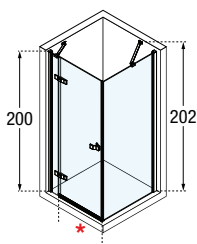

S Izquierda
Left