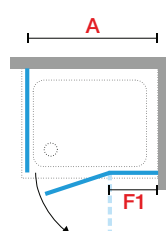

GALA G+F

PUERTA DE UNA HOJA ABATIBLE Y UNA FIJA + UN FIJO LATERAL
CORNER SOLUTION 1 HINGED DOOR WITH FIXED PANEL ON LINE + FIXED SIDE PANEL

Medidas Dimensions						Código Code	Izquierda Left	Derecha Right	Cristal Glass	Perfiles Profile type
Extensibilidad Actual dimensions	Fijo frontal Fixed panels	Entrada Access		Espacio de apertura Projection			S-	D-	1	K
		min	max	min	max					
A	F1	*		B					Transparente Clear	Cromo Chrome

H 150 ↓ 210 L 26 ↔ 121

ESPECIAL / SPECIAL

GALA1FSP

VERSIÓN CON BISAGRA A PARED / BRACKET VERSION - Puerta / Door

A	F1	*		B					Transparente Clear	Cromo Chrome
76 ↔ 78,5	18	51	54	54	57	GALA2G80	S-	D-		
86 ↔ 88,5	18	61	64	64	67	GALA2G90	S-	D-		
96 ↔ 98,5	18	71	74	74	77	GALA2G100	S-	D-		
106 ↔ 108,5	18	81	84	84	87	GALA2G110	S-	D-		
116 ↔ 118,5	28	81	84	84	87	GALA2G120	S-	D-		

H 150 ↓ 210 L 76 ↔ 120

ESPECIAL / SPECIAL

GALA2GSP

VERSIÓN CON BISAGRA A PARED / BRACKET VERSION - Fijo / Side panel

F									Transparente Clear	Cromo Chrome
68 ↔ 68,5	◇	◇	◇	◇	◇	GALA2F70-	◇	◇		
73 ↔ 73,5	◇	◇	◇	◇	◇	GALA2F75-	◇	◇		
78 ↔ 78,5	◇	◇	◇	◇	◇	GALA2F80-	◇	◇		
88 ↔ 88,5	◇	◇	◇	◇	◇	GALA2F90-	◇	◇		
98 ↔ 98,5	◇	◇	◇	◇	◇	GALA2F100-	◇	◇		
108 ↔ 108,5	◇	◇	◇	◇	◇	GALA2F110-	◇	◇		
118 ↔ 118,5	◇	◇	◇	◇	◇	GALA2F120-	◇	◇		

H 150 ↓ 210 L 26 ↔ 121

ESPECIAL / SPECIAL

GALA2FSP

S Izquierda
Left

D Derecha
Right

Construcción del código:
Construction of the code:

Código Code + Izquierda / Derecha Left / Right + Cristal Glass + Perfiles Profile = Código completo del producto Final product code