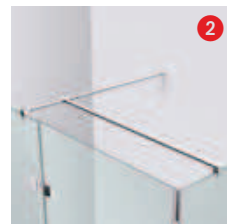

2

Kit estabilizador "dos barras en T"

- 2 barras de 150 cms ajustables a medida
- 1 pieza de fijación a pared
- 2 piezas de fijación al cristal
- 1 pieza de unión entre barras

Kit 2 bars "T" combinatios

- 2 bars of 150 cm sizable • 1 wall attachment
- 2 glass clamps • 1 connecting rods

Color perfil Profile	cms	Código Code	
Blanco White	150	R80KUORT150-D	
Silver		R80KUORT150-B	
Cromo Chrome		R80KUORT150-K	
Negro Black		R80KUORT150-H