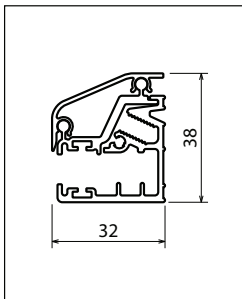

MEDIDAS QUE OCUPAN LOS PERFILES EN LA PARED / OVERALL DIMENSIONS FIXING PROFILES

a pared / wall

GALA A / G / 1B / 2P / 2A / R

KP01GA1MO-K