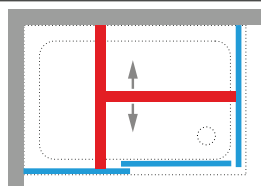

1. Para esta opción solicitar:
2. **2** Kit estabilizador "2 barras en T"
3. For this combination order:
4. **2** Kit 2 bars "T" combination