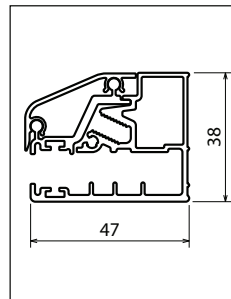

a pared / wall

para fijo lateral / *side panel*

KP01GA1FI-K