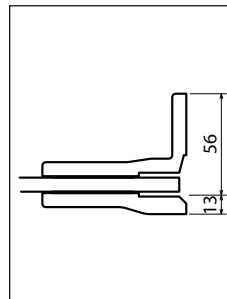

GALA 2P

PUERTA DE UNA HOJA ABATIBLE + UN FIJO
SHOWER DOOR, 1 HINGED DOOR + 1 FIXED PANEL IN LINE FOR RECESS INSTALLATION

Medidas Dimensions						Código Code	Izquierda Left	Derecha Right	Cristal Glass	Perfiles Profile type
Extensibilidad Actual dimensions	Fijo frontal Fixed panels	Entrada Access		Espacio de apertura Projection			S-	D-	1	K
		min	max	min	max					
A	F1	*		B					Transparente Clear	Cromo Chrome
VERSIÓN CON PERFIL A PARED / WALL PROFILE VERSION										
114,5 ↔ 117	55	51	53	54	57	GALA12P115	S-	D-		
117 ↔ 119,5	58	51	53	54	57	GALA12P120	S-	D-		
137 ↔ 139,5	68	61	63	64	67	GALA12P140	S-	D-		
157 ↔ 159,5	78	71	73	74	77	GALA12P160	S-	D-		
177 ↔ 179,5	88	81	83	84	87	GALA12P180	S-	D-		
H 150 ↓ 210	L 114,5 ↔ 180	ESPECIAL / SPECIAL				GALA12PSP				

Medidas Dimensions						Código Code	Izquierda Left	Derecha Right	Cristal Glass	Perfiles Profile type
Extensibilidad Actual dimensions	Fijo frontal Fixed panels	Entrada Access		Espacio de apertura Projection			S-	D-	1	K
		min	max	min	max					
A	F1	*		B					Transparente Clear	Cromo Chrome
VERSIÓN CON BISAGRA A PARED / BRACKET VERSION										
114,5 ↔ 117	55	51	53	54	57	GALA22P115	S-	D-		
117 ↔ 119,5	58	51	53	54	57	GALA22P120	S-	D-		
137 ↔ 139,5	68	61	63	64	67	GALA22P140	S-	D-		
157 ↔ 159,5	78	71	73	74	77	GALA22P160	S-	D-		
177 ↔ 179,5	88	81	83	84	87	GALA22P180	S-	D-		
H 150 ↓ 210	L 114,5 ↔ 180	ESPECIAL / SPECIAL				GALA22PSP				

a pared / wall

GALA A / G / 1B / 2P / 2A / R

KP01GA1MO-K

a pared / wall

para fijo lateral / *side panel*

KP01GA1FI-K

bisagra fija a pared

para todos los modelos
con bisagra

wall

for all models whit brackets

SFGA2MO1-K

TOMA DE MEDIDAS / HOW TO TAKE THE MEASUREMEN

Tomar las medidas desde la pared hasta el borde externo del plato de ducha.
Take the measurements from wall to the external edge of the shower tray. Dimensions must be taken once the walls are finished and tiled, according to the above drawings.