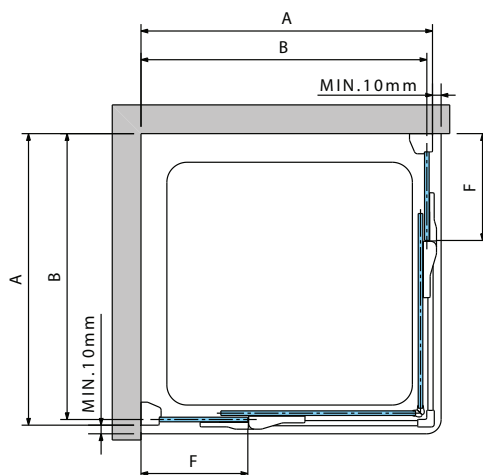

GALA A VERSIÓN CON PERFIL A PARED / WALL PROFILE VERSION

Código / Code	F	A	B
GALA1A80	18	76-78,5	75-77,5
GALA1A90	18	86-88,5	85-87,5
GALA1A100	18	96-98,5	95-97,5
GALA1A110	18	106-108,5	105-107,5
GALA1A120	28	116-118,5	115-117,5