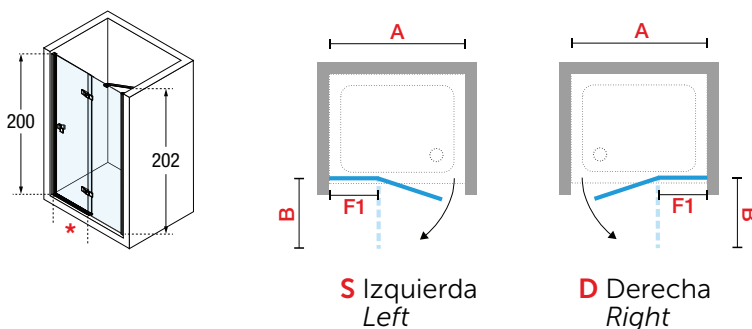

GALA 2P

PUERTA DE UNA HOJA ABATIBLE + UN FIJO
SHOWER DOOR, 1 HINGED DOOR + 1 FIXED PANEL IN LINE FOR RECESS INSTALLATION

Medidas Dimensions						Código Code	Izquierda Left	Derecha Right	Cristal Glass	Perfiles Profile type
Extensibilidad Actual dimensions	Fijo frontal Fixed panels	Entrada Access		Espacio de apertura Projection			S-	D-	1	K
		min	max	min	max					
A	F1	*		B					Transparente Clear	Cromo Chrome
VERSIÓN CON PERFIL A PARED / WALL PROFILE VERSION										
114,5 ↔ 117	55	51	53	54	57	GALA12P115	S-	D-		
117 ↔ 119,5	58	51	53	54	57	GALA12P120	S-	D-		
137 ↔ 139,5	68	61	63	64	67	GALA12P140	S-	D-		
157 ↔ 159,5	78	71	73	74	77	GALA12P160	S-	D-		
177 ↔ 179,5	88	81	83	84	87	GALA12P180	S-	D-		
H 150 ↓ 210	L 114,5 ↔ 180	ESPECIAL / SPECIAL				GALA12PSP				

Medidas Dimensions						Código Code	Izquierda Left	Derecha Right	Cristal Glass	Perfiles Profile type
Extensibilidad Actual dimensions	Fijo frontal Fixed panels	Entrada Access		Espacio de apertura Projection			S-	D-	1	K
		min	max	min	max					
A	F1	*		B					Transparente Clear	Cromo Chrome
VERSIÓN CON BISAGRA A PARED / BRACKET VERSION										
114,5 ↔ 117	55	51	53	54	57	GALA22P115	S-	D-		
117 ↔ 119,5	58	51	53	54	57	GALA22P120	S-	D-		
137 ↔ 139,5	68	61	63	64	67	GALA22P140	S-	D-		
157 ↔ 159,5	78	71	73	74	77	GALA22P160	S-	D-		
177 ↔ 179,5	88	81	83	84	87	GALA22P180	S-	D-		
H 150 ↓ 210	L 114,5 ↔ 180	ESPECIAL / SPECIAL				GALA22PSP				

Construcción del código: Código Code + Izquierda / Derecha Left / Right + Cristal Glass + Perfiles Profile = Código completo del producto Final product code

DATOS TÉCNICOS / TECHNICAL DATA

CRISTAL / GLASS TYPE 8 mm (European standards UNE EN 14428)

wall

for all models whit brackets

SFGA2MO1-K

TOMA DE MEDIDAS / HOW TO TAKE THE MEASUREMEN

Tomar las medidas desde la pared hasta el borde externo del plato de ducha.
Take the measurements from wall to the external edge of the shower tray. Dimensions must be taken once the walls are finished and tiled, according to the above drawings.