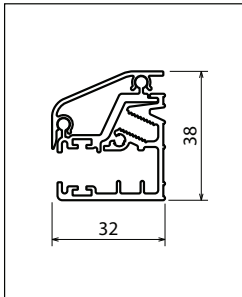

GALA 1B

PUERTA DE UNA HOJA ABATIBLE + UN FIJO
HINGED SHOWER DOOR FOR RECESS INSTALLATION

Medidas Dimensions					Código Code	Izquierda Left	Derecha Right	Cristal Glass	Perfiles Profile type
Extensibilidad Actual dimensions	Fijo frontal Fixo frontal	Entrada Access	Espacio de apertura Projection			S-	D-	1	K
		min max	min	max				Transparente Clear	Cromo Chrome

DATOS TÉCNICOS / TECHNICAL DATA

CRISTAL / GLASS TYPE 8 mm (European standards UNE EN 14428)

Transparente
Clear

COD. 1

TIRADOR / HANDLES

Tirador cromo
Chromed metal handles

COLORES Perfiles **PROFILE COLOURS**

Cromo
Chrome

COD. K

MEDIDAS QUE OCUPAN LOS PERFILES EN LA PARED / OVERALL DIMENSIONS FIXING PROFILES

a pared / wall

GALA A / G / 1B / 2P / 2A / R

KP01GA1MO-K

a pared / wall

para fijo lateral / *side panel*

KP01GA1FI-K

bisagra fija a pared

para todos los modelos
con bisagra

wall

for all models whit brackets

SFGA2MO1-K

TOMA DE MEDIDAS / HOW TO TAKE THE MEASUREMENTS

Tomar las medidas desde la pared hasta el borde externo del plato de ducha.
Take the measurements from wall to the external edge of the shower tray. Dimensions must be taken once the walls are finished and tiled, according to the above drawings.