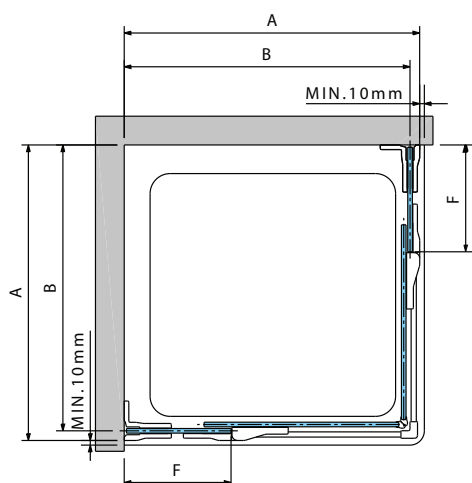

GALA A VERSIÓN CON BISAGRA A PARED / BRACKET VERSION

Código / Code	A	B
GALA2G80	76-78,5	74,3-76,8
GALA2G90	86-88,5	84,3-86,8
GALA2G100	96-98,5	94,3-96,8
GALA2G110	106-108,5	104,3-106,8
GALA2G120	116-118,5	114,3-116,8