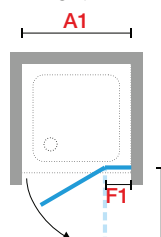

D Derecha
Right

Construcción del código: Código + Izquierda / Derecha + Cristal + Perfiles = Código completo del producto
Construção do código: Código + Esquerda / Direita + Vidro + Perfis = Código completo do produto