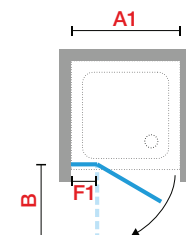

S Izquierda
Left