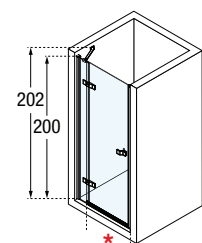

S Izquierda
Left