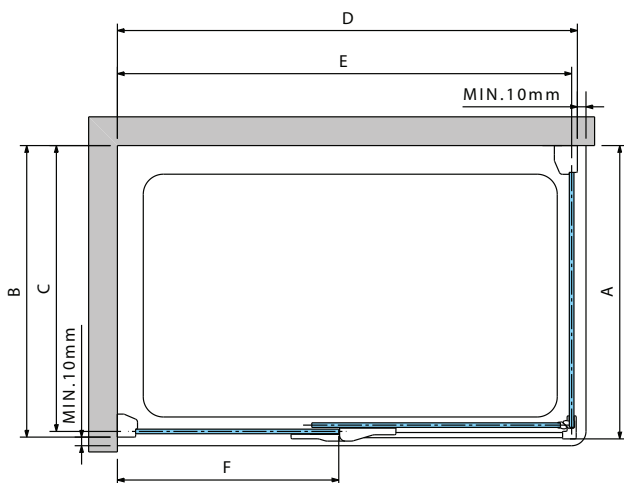

DIBUJOS TÉCNICOS / TECHNICAL DRAWINGS

GALA 2P VERSIÓN CON PERFIL A PARED / WALL PROFILE VERSION

Código / Code	F	D	E
GALA12PF115	55	113,5-116	112,5-115
GALA12PF120	58	116-118,5	115-117,5
GALA12PF140	68	136-138,5	135-137,5
GALA12PF160	78	156-158,5	155-157,5
GALA12PF180	88	176-178,5	175-177,5

GALA F

Código / Code	A	B	C
GALA1F70	66-68,5	65,7-68,2	64,7-67,2
GALA1F75	71-73,5	70,7-73,2	69,7-72,2
GALA1F80	76-78,5	75,7-78,2	74,7-77,2
GALA1F90	86-88,5	85,7-88,2	84,7-87,2
GALA1F100	96-98,5	95,7-98,2	94,7-97,2
GALA1F110	106-108,5	105,7-108,2	104,7-107,2
GALA1F120	116-118,5	115,7-118,2	114,7-117,2