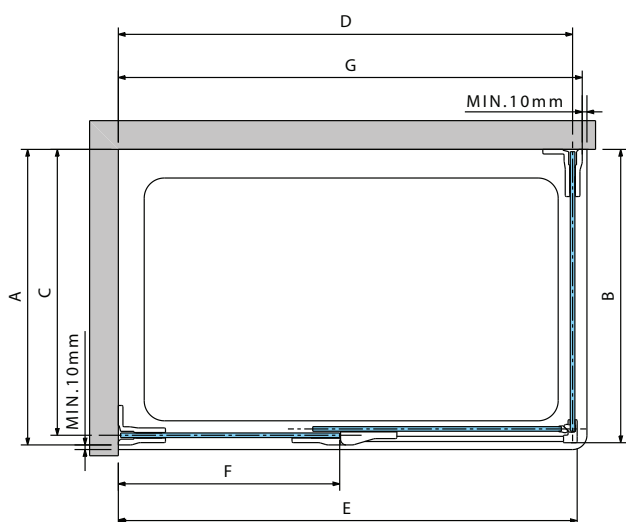

DIBUJOS TÉCNICOS / TECHNICAL DRAWINGS

GALA 2P VERSIÓN CON BISAGRA A PARED / BRACKET VERSION

Código / Code	F	D	E	G
GALA22PF115	55	113,5-116	112,6-115,1	111,8-114,3
GALA22PF120	58	116-118,5	115,1-117,6	114,3-116,8
GALA22PF140	68	136-138,5	135,1-137,6	134,3-136,8
GALA22PF160	78	156-158,5	155,1-157,6	154,3-156,8
GALA22PF180	88	176-178,5	175,1-177,6	174,3-176,8

GALA F

Código / Code	A	B	C
GALA1F70	68-68,5	67,5-68	66,3-66,8
GALA1F75	73-73,5	72,5-73	71,3-71,8
GALA1F80	78-78,5	77,5-78	76,3-76,8
GALA1F90	88-88,5	87,5-88	86,3-86,8
GALA1F100	98-98,5	97,5-98	96,3-96,8
GALA1F110	108-108,5	107,5-108	106,3-106,8
GALA1F120	118-118,5	117,5-118	116,3-116,8