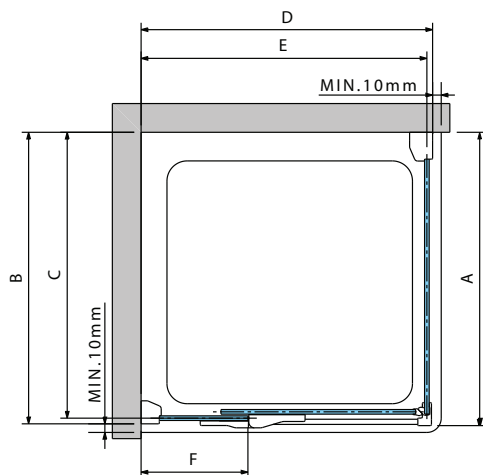

GALA G VERSIÓN CON PERFIL A PARED / WALL PROFILE VERSION

Código / Code	F	D	E
GALA1G80	18	76-78,5	75-77,5
GALA1G90	18	86-88,5	85-87,5
GALA1G100	18	96-98,5	95-97,5
GALA1G110	18	106-108,5	105-107,5
GALA1G120	28	116-118,5	115-117,5

GALA F

Código / Code	A	B	C
GALA1F70	66-68,5	65,7-68,2	64,7-67,2
GALA1F75	71-73,5	70,7-73,2	69,7-72,2
GALA1F80	76-78,5	75,7-78,2	74,7-77,2
GALA1F90	86-88,5	85,7-88,2	84,7-87,2
GALA1F100	96-98,5	95,7-98,2	94,7-97,2
GALA1F110	106-108,5	105,7-108,2	104,7-107,2
GALA1F120	116-118,5	115,7-118,2	114,7-117,2