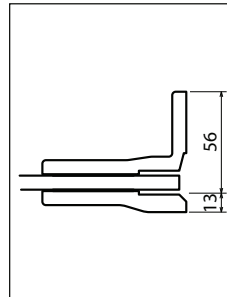

GALA 1B

PUERTA DE UNA HOJA ABATIBLE + UN FIJO
HINGED SHOWER DOOR FOR RECESS INSTALLATION

Medidas Dimensions					Código Code	Izquierda Left	Derecha Right	Cristal Glass	Perfiles Profile type
Extensibilidad Actual dimensions	Fijo frontal Fixo frontal	Entrada Access	Espacio de apertura Projection			S-	D-	1	K
		min max	min	max				Transparente Clear	Cromo Chrome

DATOS TÉCNICOS / TECHNICAL DATA

CRISTAL / GLASS TYPE 8 mm (European standards UNE EN 14428)

Transparente
Clear

COD. 1

TIRADOR / HANDLES

Tirador cromo
Chromed metal handles

COLORES Perfiles **PROFILE COLOURS**

Cromo
Chrome

COD. K

MEDIDAS QUE OCUPAN LOS PERFILES EN LA PARED / OVERALL DIMENSIONS FIXING PROFILES

a pared / wall

GALA A / G / 1B / 2P / 2A / R

KP01GA1MO-K

a pared / wall

para fijo lateral / *side panel*

KP01GA1FI-K

bisagra fija a pared

para todos los modelos
con bisagra

wall

for all models whit brackets

SFGA2MO1-K

TOMA DE MEDIDAS / HOW TO TAKE THE MEASUREMENTS

Tomar las medidas desde la pared hasta el borde externo del plato de ducha.
Take the measurements from wall to the external edge of the shower tray. Dimensions must be taken once the walls are finished and tiled, according to the above drawings.