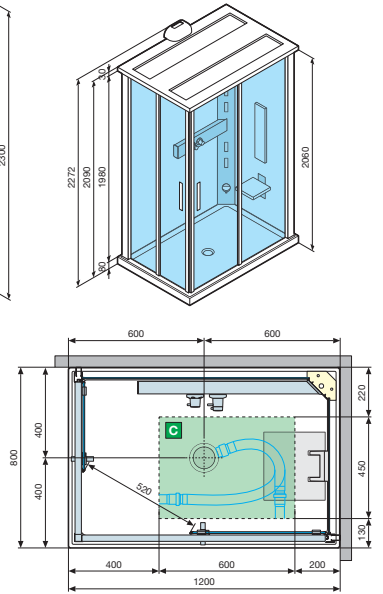

## Nexis 1 A120x80 - Offset corner entry

L/H

R/H

### LOW TRAY

**LEFT HAND**

**RIGHT HAND**