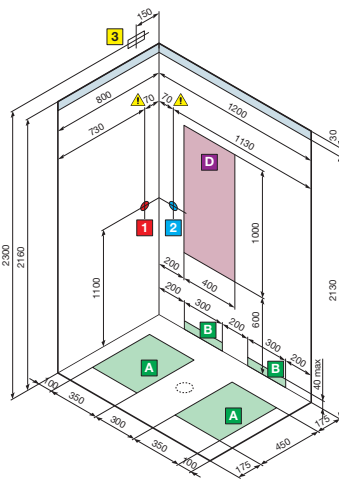

## Nexis 1 A120x80 - Offset corner entry

L/H

R/H

### LOW TRAY

**LEFT HAND**

**RIGHT HAND**

### HIGH TRAY

**LEFT HAND**

**RIGHT HAND**