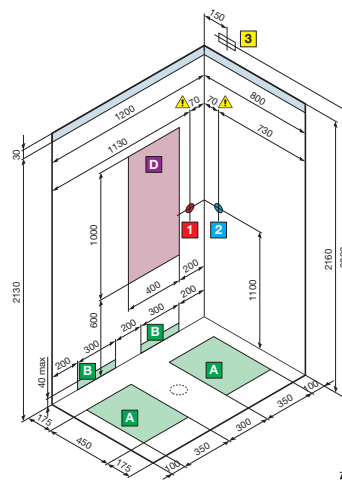

## Nexis 1 A120x80 - Offset corner entry

L/H

R/H

### LOW TRAY

**LEFT HAND**

**RIGHT HAND**

### HIGH TRAY

**LEFT HAND**

**RIGHT HAND**