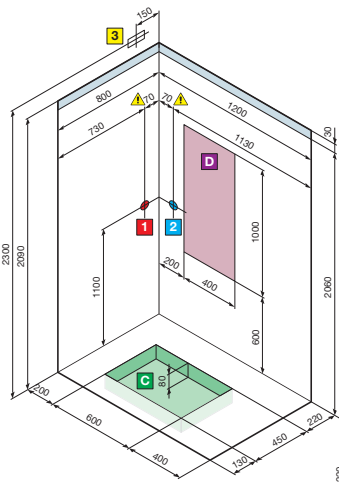

Technical Diagrams

NEXIS 1 A120x80

LOW TRAY

LEFT HAND