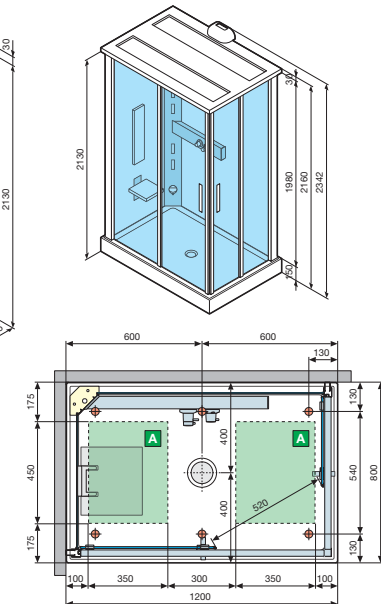

## Nexis 1 A120x80 - Offset corner entry

L/H

R/H

### LOW TRAY

**LEFT HAND**

**RIGHT HAND**

### HIGH TRAY

**LEFT HAND**

**RIGHT HAND**