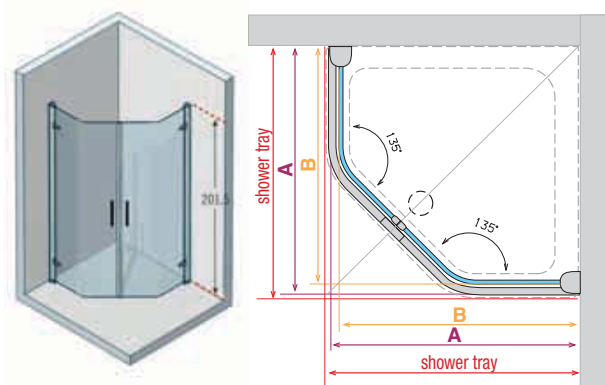

ref. **7** Murano Pentagono - Pentagon enclosure, 2 hinged doors

Code	Measures shower trays from - to	A	B
MURANP90	88,5 - 91,5	87,5 - 90,5	85,5 - 88,5
MURANP100	98,5 - 101,5	97,5 - 100,5	95,5 - 98,5