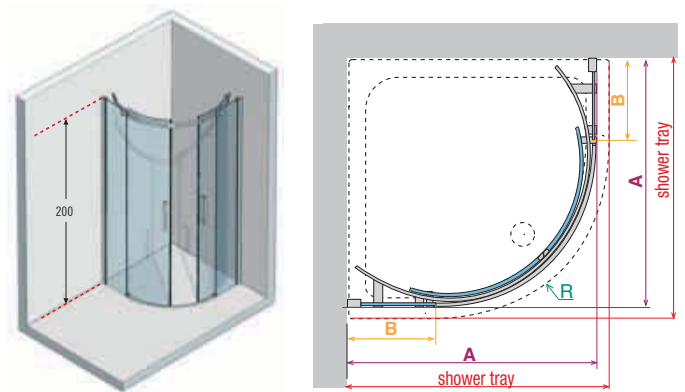

Technical drawings

ref. **3** **Diamanti 2P** - 2 section door, 1 sliding + 1 fixed for recess

Code	Measures shower trays from - to	A	G
DIAMA2P120	116 - 121	55 - 57,5	9 - 11,5
DIAMA2P130	126 - 131	60 - 62,5	9 - 11,5
DIAMA2P140	136 - 141	65 - 67,5	9 - 11,5
DIAMA2P150	146 - 151	70 - 72,5	9 - 11,5
DIAMA2P160	156 - 161	75 - 77,5	9 - 11,5
DIAMA2P170	166 - 171	80 - 82,5	9 - 11,5
DIAMA2P180	176 - 181	85 - 87,5	9 - 11,5

ref. **4** **Diamanti 2P+F** - 2 section door, 1 sliding + 1 fixed

DOOR				SIDE PANEL		
Code	Measures shower trays from - to	A	B	Code	Measures shower trays from - to	C
DIAMA2PF120	117,5 - 120	116 - 118,5	55 - 57,5	DIAMAF70	68,5 - 70	66 - 68,5
DIAMA2PF130	127,5 - 130	126 - 128,5	60 - 62,5	DIAMAF75	73,5 - 75	71 - 73,5
DIAMA2PF140	137,5 - 140	136 - 138,5	65 - 67,5	DIAMAF80	78,5 - 80	76 - 78,5
DIAMA2PF150	147,5 - 150	146 - 148,5	70 - 72,5	DIAMAF90	88,5 - 90	86 - 88,5
DIAMA2PF160	157,5 - 160	156 - 158,5	75 - 77,5	DIAMAF100	98,5 - 100	96 - 98,5
DIAMA2PF170	167,5 - 170	166 - 168,5	80 - 82,5	DIAMAF110	108,5 - 110	106 - 108,5
DIAMA2PF180	177,5 - 180	176 - 178,5	85 - 87,5	DIAMAF120	118,5 - 120	116 - 118,5

ref. **5** **Diamanti 2A** - 2 section door, 1 sliding + 1 fixed for recess

Code	Measures shower trays from - to	A	B
DIAMA2A160	156 - 161	56-59	40
DIAMA2A170	166 - 171	62-65	42,5
DIAMA2A180	176 - 181	66-69	45
DIAMA2A190	186 - 191	72-75	47,5
DIAMA2A200	196 - 201	76-79	50

ref. **2** **Diamanti R** - Curved shower enclosure, 4 sections, 2 sliding + 2 fixed

Code	Measures shower trays from - to	A	B	R radius
DIAMAR8090	80 x 90	76-78,5	17,5-20	55
DIAMAR9080	90 x 80	86-88,5	27,5-30	55
DIAMAR10080	100 x 80	96-98,5	37,5-40	55
DIAMAR80100	80 x 100	76-78,5	17,5-20	55
DIAMAR80120	80 x 120	76-78,5	17,5-20	55
DIAMAR12080	120 x 80	116-118,5	57,5-60	55
DIAMAR90120	90 x 120	86-88,5	27,5-30	55
DIAMAR12090	120 x 90	116-118,5	57,5-60	55