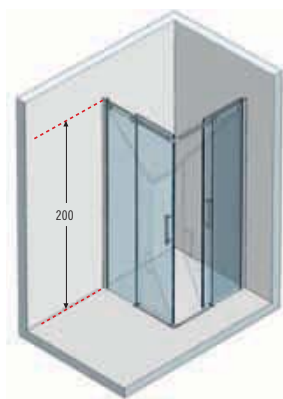

ref. **4** **Diamanti 2P+F** - 2 section door, 1 sliding + 1 fixed

Diamanti

Lifetime Guarantee

Diamanti

shower door height
200 cm
 clear glass
8 mm

OLYMPIC PLUS	cm	Height 11,5 cm	Height 4,5 cm	White + cod. 30	cm	Height 11,5 cm	Height 4,5 cm	White + cod. 30
	120 x 70	OL1207011-	OL120704-		160 x 75	OL1607511-	OL160754-	
	120 x 80	OL8012011-	OL801204-		160 x 80	OL1608011-	OL160804-	
	140 x 70	OL1407011-	OL140704-		160 x 90	OL1609011-	OL160904-	
	140 x 75	OL1407511-	OL140754-		170 x 70	OL1707011-	OL170704-	
	140 x 80	OL1408011-	OL140804-		170 x 75	OL1707511-	OL170754-	
	140 x 90	OL1409011-	OL140904-		170 x 80	OL1708011-	OL170804-	
	150 x 75	OL1507511-	OL150754-		170 x 90	OL1709011-	OL170904-	
	160 x 70	OL1607011-	OL160704-		180 x 75	OL1807511-	OL180754-	

** overall dimension. *** measure from the tiled wall to external edge of shower tray.

Technical data

Glass colours

Clear

Profile colours

Chrome

Handles

Chrome metal handle

How to take the measurement

Take the measurements from the tiled wall to the external edge of the shower tray according to the above drawings.

Technical drawings

ref. **1** **Diamanti A** - Corner entry shower enclosure, 4 sections, 2 sliding + 2 fixed

Code	Measures shower trays from - to	B	A
DIAMAA80	77,5 - 80	76 - 78,5	35 - 37,5
DIAMAA90	87,5 - 90	86 - 88,5	40 - 42,5
DIAMAA100	97,5 - 100	96 - 98,5	50 - 52,5
DIAMAA110	107,5 - 110	106 - 108,5	60 - 62,5
DIAMAA120	117,5 - 120	116 - 118,5	70 - 72,5