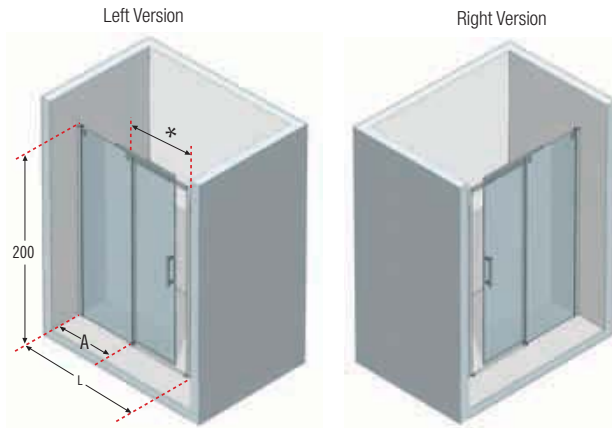

ref. **4** **Diamanti 2P+F** - 2 section door, 1 sliding + 1 fixed

Diamanti

Lifetime Guarantee

Diamanti

shower door height
200 cm
 clear glass
8 mm

OLYMPIC PLUS	cm	Height 11,5 cm	Height 4,5 cm	White + cod. 30	cm	Height 11,5 cm	Height 4,5 cm	White + cod. 30
	120 x 70	OL1207011-	OL120704-		160 x 75	OL1607511-	OL160754-	
	120 x 80	OL8012011-	OL801204-		160 x 80	OL1608011-	OL160804-	
	140 x 70	OL1407011-	OL140704-		160 x 90	OL1609011-	OL160904-	
	140 x 75	OL1407511-	OL140754-		170 x 70	OL1707011-	OL170704-	
	140 x 80	OL1408011-	OL140804-		170 x 75	OL1707511-	OL170754-	
	140 x 90	OL1409011-	OL140904-		170 x 80	OL1708011-	OL170804-	
	150 x 75	OL1507511-	OL150754-		170 x 90	OL1709011-	OL170904-	
	160 x 70	OL1607011-	OL160704-		180 x 75	OL1807511-	OL180754-	

ref. 3 Diamanti 2P - 2 section door, 1 sliding + 1 fixed for recess

For more help with choosing EXACTLY the model you want, see page 29.
 How to take the measurement see page 28.

ref. 4 Diamanti 2P+F - 2 section door, 1 sliding + 1 fixed