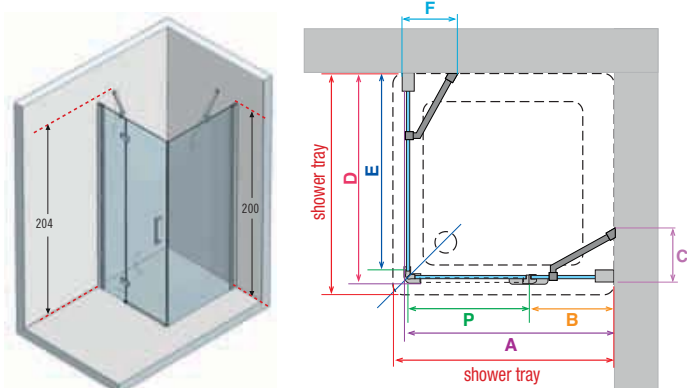

ref. **8** Coral G+F - Hinged door and side panel

DOOR

Code	Measures shower trays from - to	P	B	A	C
L/H CORALA80LS	77,5 - 80	52	22-24,5	76-78,5	17
R/H CORALA80LD					
L/H CORALA90LS	87,5 - 90	52	32-34,5	86-88,5	23
R/H CORALA90LD					
L/H CORALA100LS	97,5 - 100	62	32-34,5	96-98,5	23
R/H CORALA100LD					
L/H CORALA110LS	107,5 - 110	72	32-34,5	106-108,5	23
R/H CORALA110LD					
L/H CORALA120LS	117,5 - 120	72	42-44,5	116-118,5	27
R/H CORALA120LD					

SIDE PANEL

Code	Measures shower trays from - to	D	E	F
CORALF70	67,5 - 70	66-68,5	64-66,5	27
CORALF75	72,5 - 75	71-73,5	69-71,5	27
CORALF80	77,5 - 80	76-78,5	74-76,5	27
CORALF90	87,5 - 90	86-88,5	84-86,5	27
CORALF100	97,5 - 100	96-98,5	94-96,5	27
CORALF110	107,5 - 110	106-108,5	104-106,5	27
CORALF120	117,5 - 120	116-118,5	114-116,5	27