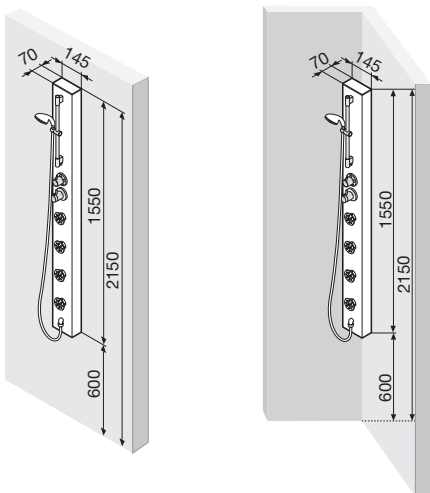

Feel 2 Soul 3

Feel 2 Soul 4

Feel 2 Soul 5

Colonna attrezzata / *Equipped panel*

Miscelatore <i>Mixer</i>	Misure <i>Measurements</i> (cm)	Codice <i>Code</i>	Prezzo <i>Price</i>
-----------------------------	---------------------------------------	-----------------------	------------------------

Feel 2 Soul 3 - Colonna attrezzata / *Equipped panel*

PER BOX: MONTAGGIO AD ANGOLO E A PARETE
FOR ENCLOSURE: CORNER OR WALL FITTING

TERMOSTATICO <i>THERMOSTATIC</i>	H 155	SOUL3VT-B	
-------------------------------------	-------	-----------	--

FINITURE: Miscelatore Termostatico, Doccia a mano, Idromassaggio verticale
FEATURES: Thermostatic mixer, Hand shower, Vertical hydro-massage

Feel 2 Soul 4 - Colonna attrezzata / *Equipped panel*

PER BOX: MONTAGGIO AD ANGOLO E A PARETE
FOR ENCLOSURE: CORNER OR WALL FITTING

FEEL 2 SOUL 4

FEEL 2 SOUL 5

CARATTERISTICHE IDRAULICHE

- Pressione dinamica ottimale 2-5 bar
- Acqua calda 1/2"
- Acqua fredda 1/2"

HYDRAULIC CHARACTERISTIC

- Optimum dynamic pressure 2-5 bar
- 1/2" hot water connection
- Cold water connection 1/2"