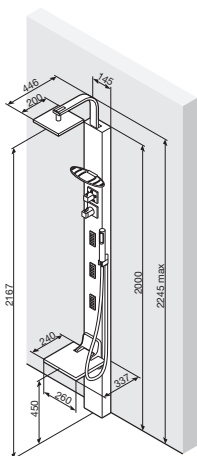

Feel 2 Soul 3

Feel 2 Soul 4

Feel 2 Soul 5

Colonna attrezzata / *Equipped panel*

Miscelatore <i>Mixer</i>	Misure <i>Measurements</i> (cm)	Codice <i>Code</i>	Prezzo <i>Price</i>
-----------------------------	---------------------------------------	-----------------------	------------------------

Feel 2 Soul 3 - Colonna attrezzata / *Equipped panel*

PER BOX: MONTAGGIO AD ANGOLO E A PARETE
FOR ENCLOSURE: CORNER OR WALL FITTING

TERMOSTATICO <i>THERMOSTATIC</i>	H 155	SOUL3VT-B	
-------------------------------------	-------	-----------	--

FINITURE: Miscelatore Termostatico, Doccia a mano, Idromassaggio verticale
FEATURES: Thermostatic mixer, Hand shower, Vertical hydro-massage

Feel 2 Soul 4 - Colonna attrezzata / *Equipped panel*

PER BOX: MONTAGGIO AD ANGOLO E A PARETE
FOR ENCLOSURE: CORNER OR WALL FITTING