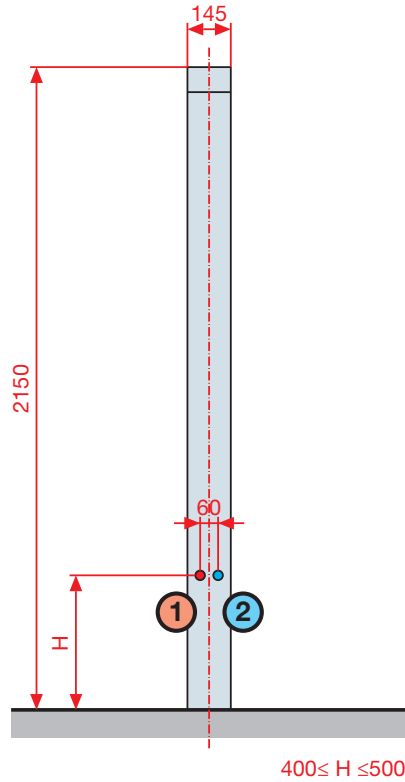

Feel 2 Soul 5 - Colonna attrezzata / *Equipped panel*

PER BOX: MONTAGGIO AD ANGOLO E A PARETE
FOR ENCLOSURE: CORNER OR WALL FITTING

TERMOSTATICO <i>THERMOSTATIC</i>	H 155	SOUL5VT-K	
CON EROGATORE PER VASCA / <i>WITH BATH FILLER SPOUT</i>		SOUL5VTE-K	

FEEL 2 SOUL 4

FEEL 2 SOUL 5

CARATTERISTICHE IDRAULICHE

- Pressione dinamica ottimale 2-5 bar
- Acqua calda 1/2"
- Acqua fredda 1/2"

HYDRAULIC CHARACTERISTIC

- Optimum dynamic pressure 2-5 bar
- 1/2" hot water connection
- Cold water connection 1/2"