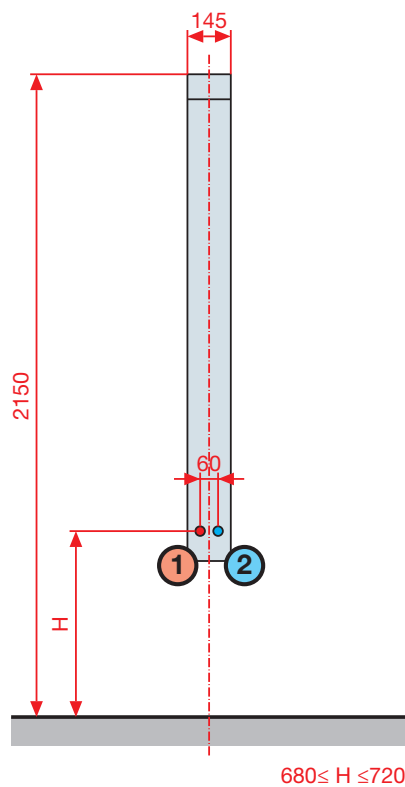

Feel 2 Soul 5 - Colonna attrezzata / *Equipped panel*

PER BOX: MONTAGGIO AD ANGOLO E A PARETE
FOR ENCLOSURE: CORNER OR WALL FITTING

TERMOSTATICO <i>THERMOSTATIC</i>	H 155	SOUL5VT-K	
CON EROGATORE PER VASCA / <i>WITH BATH FILLER SPOUT</i>		SOUL5VTE-K	

FINITURE: Miscelatore Termostatico, Doccia a mano, Idromassaggio verticale, Erogatore per vasca
FEATURES: Thermostatic mixer, Hand shower, Body hydromassage, Bath filler spout

Finiture pag. 309, dati tecnici pag. 305-306. / *Features page 309, technical diagrams page 305-306.*

FEEL 2 SOUL 4

FEEL 2 SOUL 5

CARATTERISTICHE IDRAULICHE

- Pressione dinamica ottimale 2-5 bar
- Acqua calda 1/2"
- Acqua fredda 1/2"

HYDRAULIC CHARACTERISTIC

- Optimum dynamic pressure 2-5 bar
- 1/2" hot water connection
- Cold water connection 1/2"