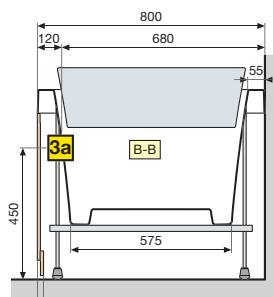

in caso di allaccio a pavimento
in case of floor connection

in caso di vasca ad incasso
in case of shell for built-in installation

SENSE 3 190x80

in caso di allaccio a muro
in case of wall connection

in caso di allaccio a pavimento
in case of floor connection