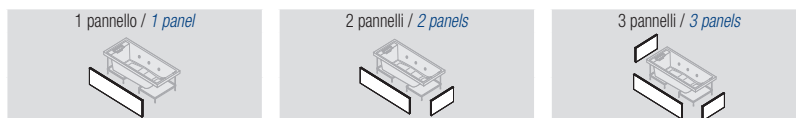

CON TELAIO + RUBINETTERIA SHELL WITH FRAME + MIXER	Misure Measurements (cm)	Codice Code	-A	-U	0	1	2	3	4	A	U	P	Q	T
					senza pannelli without panels	1 pannello 1 panel	2 pannelli 2 panels	3 pannelli 3 panels	4 pannelli 4 panels	bianco lucido white shiny	bianco morbido white soft	frassino ash	rovere sbiancato white oak	teak
	170 x 70 x 62 H	SEN717070T7												
	170 x 75 x 62 H	SEN717075T7												
	180 x 80 x 62 H	SEN718080T7												
	190 x 80 x 62 H	SEN719080T7												

FINITURE: Colonna di scarico, 16 Airpool, 8 Whirlpool, Rubinetteria a bordo vasca con cascata d'acqua, Disinfezione, Cromolight, Radio RDS Stereo con 2 diffusori, Presa AUX per MP3, Telecomando Touch Screen, 1 poggiatesta bianco in EVA impermeabile, antibatterico e atossico. Funzioni Whirlpool: regolazione intensità elettronica, effetto modulante. Funzioni Airpool: air continuo oppure intermittente.

FEATURES: Waste column, 16 Airpool nozzles, 8 Whirlpool nozzles, Bath mounted mixer, Disinfection System, Chromo-light, Radio RDS Stereo with 2 loudspeakers, MP3 AUX plug, Touch screen remote control, 1 white head rest in true impermeable skin, antibacterial and nontoxic. Whirlpool functions: electronic intensity control, modulation effect. Airpool functions: Airpool non-stop or intermittent.

OPTIONAL PANNELLATURA IN METACRILATO / OPTIONAL METHACRYLATE PANELS

	170 x 70	PAAVFSE170-A PAAVFSE170-U			PAAVFLSE177-A PAAVFLSE177-U	PAAVF2LSE177-A PAAVF2LSE177-U
	170 x 75	-	-		PAAVFLSE175-A PAAVFLSE175-U	PAAVF2LSE175-A PAAVF2LSE175-U
	180 x 80	PAAVFSE180-A PAAVFSE180-U			PAAVFLSE188-A PAAVFLSE188-U	PAAVF2LSE188-A PAAVF2LSE188-U
	190 x 80	PAAVFSE190-A PAAVFSE190-U			PAAVFLSE198-A PAAVFLSE198-U	PAAVF2LSE198-A PAAVF2LSE198-U

Dati tecnici vedi pag. 284-285.

For technical diagrams see page 284-285.