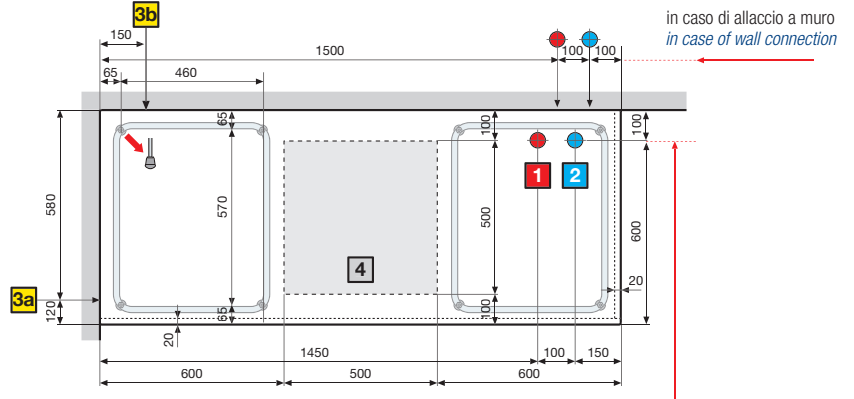

OPTIONAL

KIT PIEDINI
REGOLABILI
PER VASCHE DA
INCASSO

PIEDVASCA70	ADJUSTABLE SUPPORT KIT FOR BUILT-IN ONLY
PIEDVASCA75	
PIEDVASCA80	

Dati tecnici vedi pag. 284-285.

For technical diagrams see page 284-285.

SENSE 3 170x70

in caso di allaccio a muro
in case of wall connection

in caso di allaccio a muro
in case of wall connection

in caso di allaccio a pavimento
in case of floor connection

in caso di vasca ad incasso
in case of shell for built-in installation