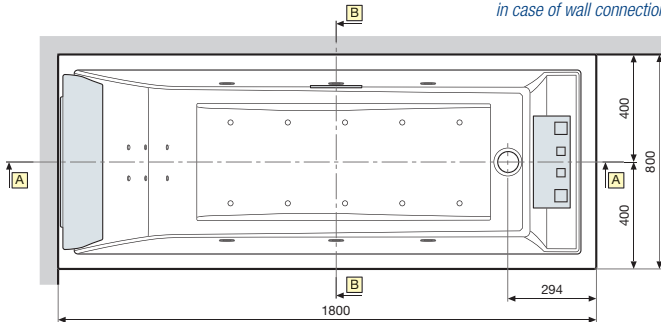

in caso di allaccio a pavimento
in case of floor connection