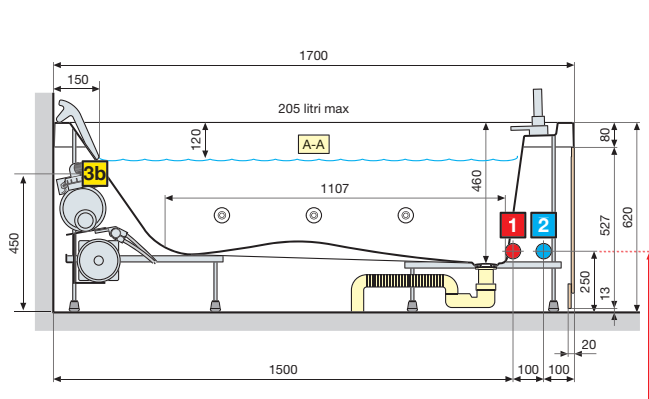

OPTIONAL

KIT PIEDINI
REGOLABILI
PER VASCHE DA
INCASSO

PIEDVASCA70	ADJUSTABLE SUPPORT KIT FOR BUILT-IN ONLY
PIEDVASCA75	
PIEDVASCA80	

Dati tecnici vedi pag. 284-285.

For technical diagrams see page 284-285.

SENSE 3 170x70

in caso di allaccio a muro
in case of wall connection

in caso di allaccio a muro
in case of wall connection

in caso di allaccio a pavimento
in case of floor connection

in caso di vasca ad incasso
in case of shell for built-in installation