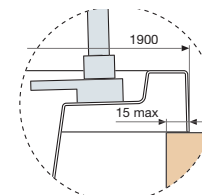

in caso di vasca ad incasso
in case of shell for built-in installation