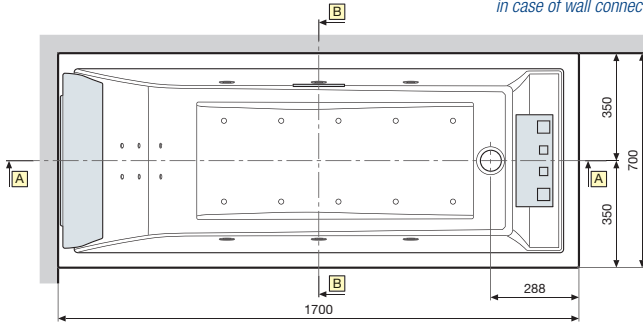

in caso di allaccio a muro
in case of wall connection

in caso di allaccio a pavimento
in case of floor connection