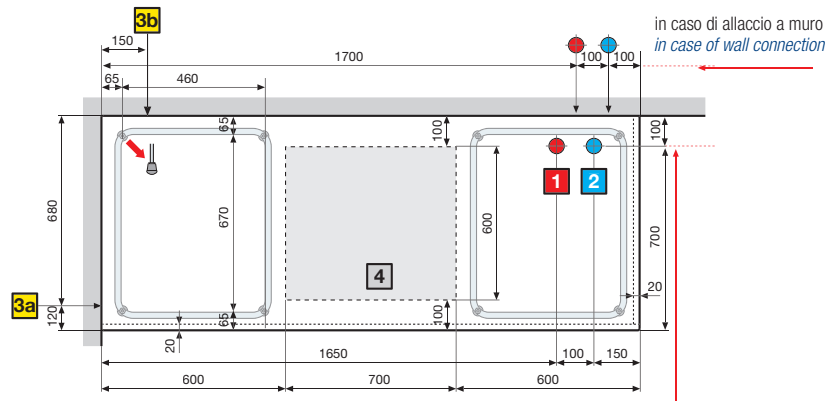

in caso di allaccio a pavimento
in case of floor connection

in caso di vasca ad incasso
in case of shell for built-in installation

SENSE 3 190x80

in caso di allaccio a muro
in case of wall connection

in caso di allaccio a pavimento
in case of floor connection