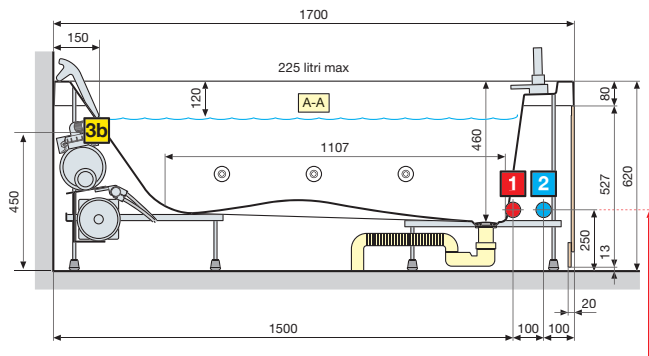

OPTIONAL

KIT PIEDINI
REGOLABILI
PER VASCHE DA
INCASSO

PIEDVASCA70	ADJUSTABLE SUPPORT KIT FOR BUILT-IN ONLY
PIEDVASCA75	
PIEDVASCA80	

Dati tecnici vedi pag. 284-285.

For technical diagrams see page 284-285.

SENSE 3 170x70

in caso di allaccio a muro
in case of wall connection

in caso di allaccio a muro
in case of wall connection

in caso di allaccio a pavimento
in case of floor connection

in caso di vasca ad incasso
in case of shell for built-in installation

SENSE 3 170x75

in caso di allaccio a muro
in case of wall connection

in caso di allaccio a muro
in case of wall connection

in caso di allaccio a pavimento
in case of floor connection

in caso di vasca ad incasso
in case of shell for built-in installation