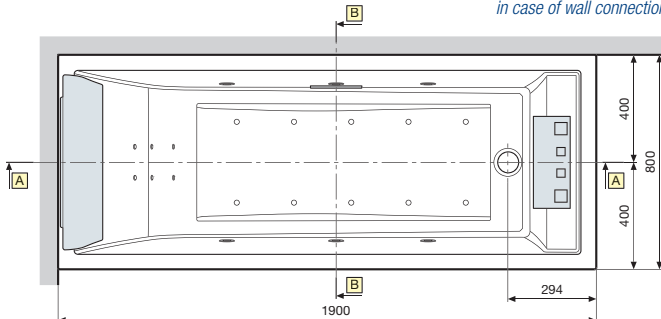

in caso di allaccio a pavimento
in case of floor connection

in caso di vasca ad incasso
in case of shell for built-in installation

SENSE 3 190x80

in caso di allaccio a muro
in case of wall connection

in caso di allaccio a pavimento
in case of floor connection