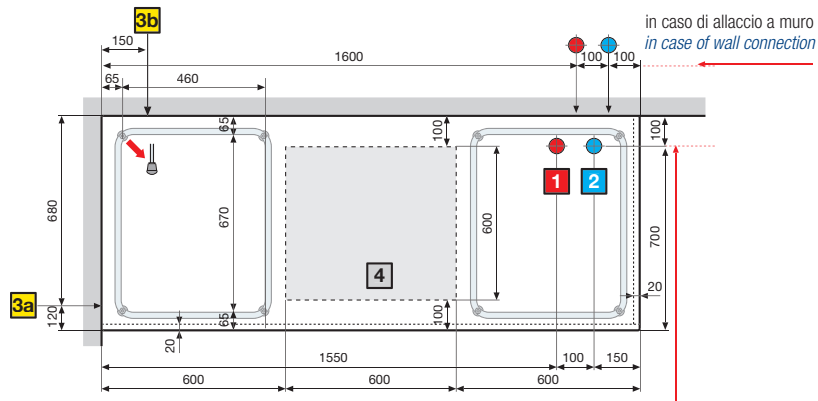

in caso di allaccio a pavimento
in case of floor connection