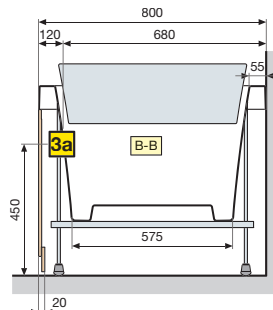

in caso di allaccio a pavimento
in case of floor connection

in caso di vasca ad incasso
in case of shell for built-in installation

SENSE 3 190x80

in caso di allaccio a muro
in case of wall connection

in caso di allaccio a pavimento
in case of floor connection