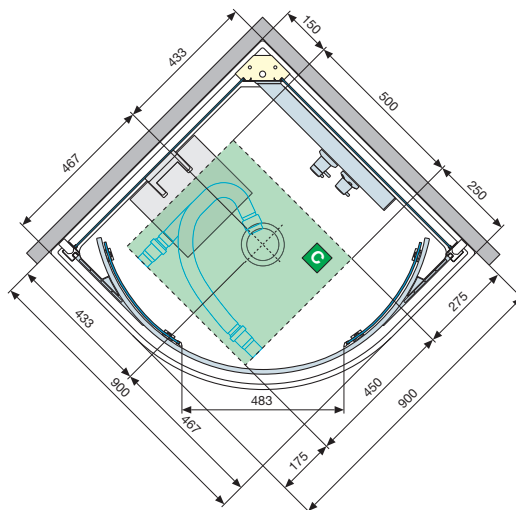

Connessione MP3
MP3 Connection

NEXIS 1 R90

PIATTO BASSO / LOW TRAY

PIATTO ALTO / HIGH TRAY

1 1/2"	2 1/2"	3	Piedino d'appoggio Support kit	± 10 mm
A	B	C guaina impermeabile impermeable sheath	D Zona a disposizione per allacci idraulici NON ISPEZIONABILE! Area for hydraulic connection NOT CONTROLLABLE!	