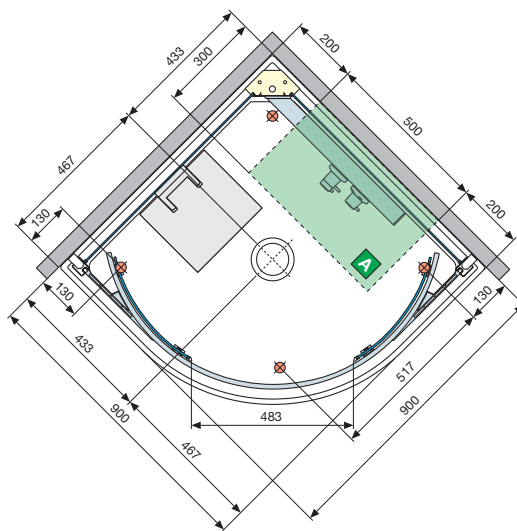

Nexis 1 R90 - Cabina doccia con box semicircolare / Quadrant shower

VERSIONE HYDRO / HYDRO VERSION				A	P	Q	T
SENZA TETTuccio / WITHOUT DOME				bianco white	frassino ash	rovere sbianc. white oak	teak
MECCANICO MANUAL	90 x 90 x 206 H	h 8	NEXR90M1-1K	[Color swatches]	[Color swatches]	[Color swatches]	[Color swatches]
	90 x 90 x 214 H	h 16	NEXR99M1-1K				
TERMOSTATICO THERMOSTATIC	90 x 90 x 206 H	h 7	NEXR90T1-1K	[Color swatches]	[Color swatches]	[Color swatches]	[Color swatches]
	90 x 90 x 214 H	h 15	NEXR99T1-1K				

Connessione MP3
MP3 Connection

NEXIS 1 R90

PIATTO BASSO / LOW TRAY

PIATTO ALTO / HIGH TRAY

1 1/2"	2 1/2"	3	Piedino d'appoggio Support kit	± 10 mm
A	B	C guaina impermeabile impermeable sheath	D Zona a disposizione per allacci idraulici NON ISPEZIONABILE! Area for hydraulic connection NOT CONTROLLABLE!	