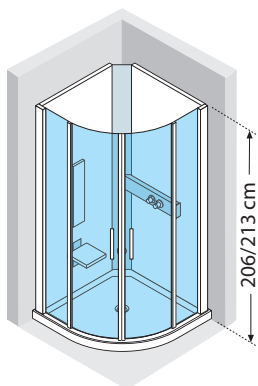

NEXIS 1 R90 Semicircolare / *Quadrant shower*

Nexis 1

Vetro 6 mm temperato certificato
Safety glass 6 mm complying
with European Standards
UNI EN 14428

Codice/Code: NEXR90M1-1KA	=	NEXR90M1-1K	+	A			
Esempio compilazione codice: How to choose your product using the codes:		NEXR90M1-1K		A	P	Q	T

Nexis 1 R90 - Cabina doccia con box semicircolare / Quadrant shower

VERSIONE HYDRO / HYDRO VERSION				A	P	Q	T
SENZA TETTuccio / WITHOUT DOME				bianco white	frassino ash	rovere sbianc. white oak	teak
MECCANICO MANUAL	90 x 90 x 206 H	h 8	NEXR90M1-1K	[Color swatches]	[Color swatches]	[Color swatches]	[Color swatches]
	90 x 90 x 214 H	h 16	NEXR99M1-1K				
TERMOSTATICO THERMOSTATIC	90 x 90 x 206 H	h 7	NEXR90T1-1K	[Color swatches]	[Color swatches]	[Color swatches]	[Color swatches]
	90 x 90 x 214 H	h 15	NEXR99T1-1K				

FINITURE: Sedile in HPL finitura legno reclinabile, Schienale in HPL finitura legno, Idromassaggio vert. orientabile, Doccia a mano in ottone cromato, Pedana in HPL finitura legno, Ripiano portaoggetti