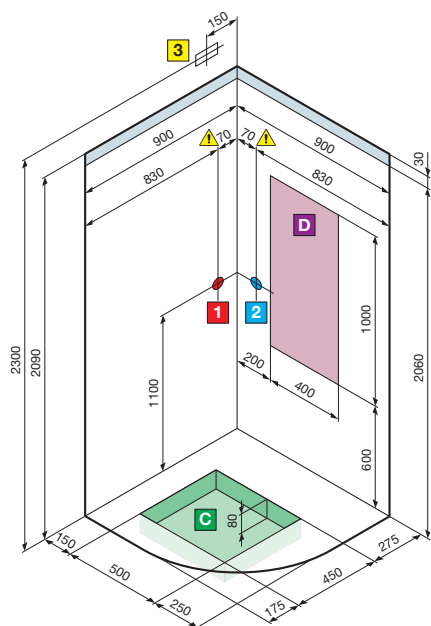

NEXIS 1 R90

PIATTO BASSO / LOW TRAY