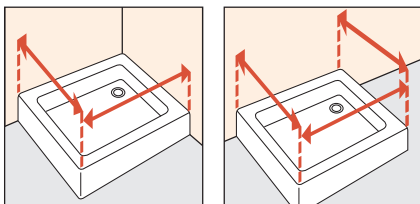

Codice/Code	€
R801S0FEL-K	

Barra di sostegno 150 cm
Support bar 150 cm

Codice/Code	€
R80COR15-K	

Come rilevare le misure
How to take the measurement

Rilevare le misure da muro a bordo esterno del piatto doccia. Le misure devono essere rilevate sulla parete finita, a rivestimenti posati, secondo gli schemi riportati.

Take the measurements from wall to the external edge of the shower tray. Measurements must be taken once the walls are finished and tiled, according to the above drawings.