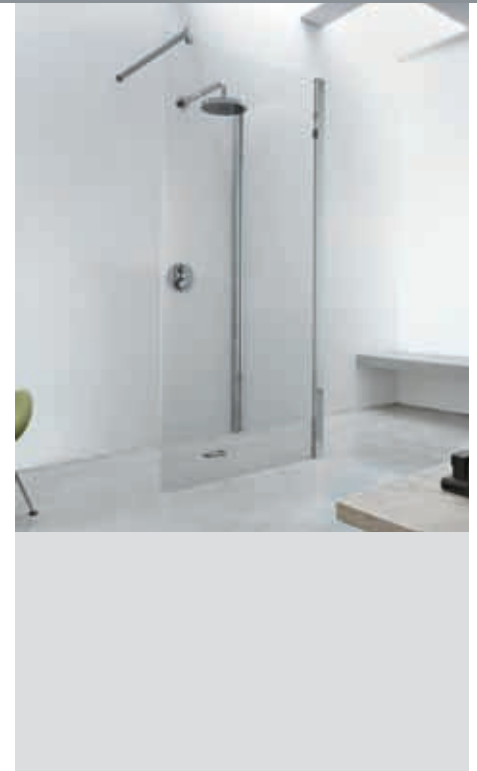

ref. **8** **Kuadra WALK 6** - Kuadra FC + 2 laterali Kuadra HL / *Kuadra FC + 2 lateral side Kuadra HL*

ref. **9** **Kuadra WALK 7** - Kuadra H + Kuadra F

KUADRA WALK

Kuadra

altezza box / shower height

200 cm

Esempio compilazione codice piatti doccia / How to choose your product using the codes: **OL1207011-30** = **OL1207011-** + **30**

Compatibilità piatti doccia Novellini / For shower trays, p. 166.

ref. 10 Kuadra WALK 7 - Kuadra H + Kuadra F

Reversibile / Reversible

Kuadra H:

Barra di sostegno 150 cm fornita
150 cm wall support bracket

Cromo
Chrome

Come rilevare le misure vedi pag. 144 / How to take the measurement see page 144.

ref. 11 Kuadra WALK 8 - Kuadra H + Kuadra HL + Kuadra F

Kuadra H:

Barra di sostegno 150 cm fornita
150 cm wall support bracket

Cromo
Chrome

Come rilevare le misure vedi pag. 144 / How to take the measurement see page 144.

Codice/Code: **KUADH70-1K**

KUADH70-	1	K
KUADH70-	1	K