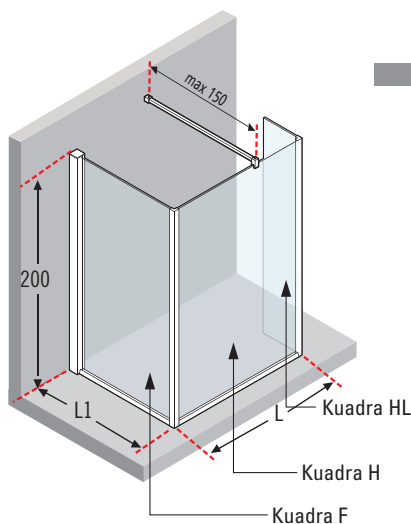

ref. **8** **Kuadra WALK 6** - Kuadra FC + 2 laterali Kuadra HL / *Kuadra FC + 2 lateral side Kuadra HL*

ref. **9** **Kuadra WALK 7** - Kuadra H + Kuadra F

KUADRA WALK

Kuadra

altezza box / shower height

200 cm

Reversibile / Reversible

Kuadra H:

Barra di sostegno 150 cm fornita
150 cm wall support bracket

Cromo
Chrome

Come rilevare le misure vedi pag. 144 / How to take the measurement see page 144.

ref. 11 Kuadra WALK 8 - Kuadra H + Kuadra HL + Kuadra F

Kuadra H:

Barra di sostegno 150 cm fornita
150 cm wall support bracket

Cromo
Chrome

Come rilevare le misure vedi pag. 144 / How to take the measurement see page 144.

Codice/Code: **KUADH70-1K**

KUADH70-	1	K
KUADH70-	1	K

** Measurements must be taken from the wall to the external edge of the shower tray, and correspond to the actual dimensions of the shower cubicle.

Vetri
Glass types

Trasparente
Clear

Serigrafia Ravenna
Ravenna printing
(solo per /only for: Kuadra H, Kuadra H3)