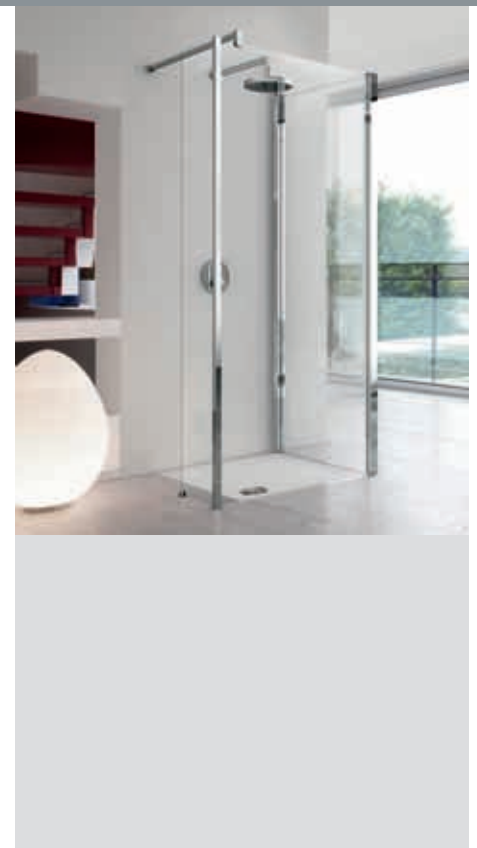

ref. **8** **Kuadra WALK 6** - Kuadra FC + 2 laterali Kuadra HL / *Kuadra FC + 2 lateral side Kuadra HL*

ref. **9** **Kuadra WALK 7** - Kuadra H + Kuadra F

KUADRA WALK

Kuadra

altezza box / shower height

200 cm

Reversibile / Reversible

Kuadra H:

Barra di sostegno 150 cm fornita
150 cm wall support bracket

Cromo
Chrome

Come rilevare le misure vedi pag. 144 / How to take the measurement see page 144.

ref. 11 Kuadra WALK 8 - Kuadra H + Kuadra HL + Kuadra F

Kuadra H:

Barra di sostegno 150 cm fornita
150 cm wall support bracket

Cromo
Chrome

Come rilevare le misure vedi pag. 144 / How to take the measurement see page 144.

Codice/Code: **KUADH70-1K**

KUADH70-	1	K
KUADH70-	1	K