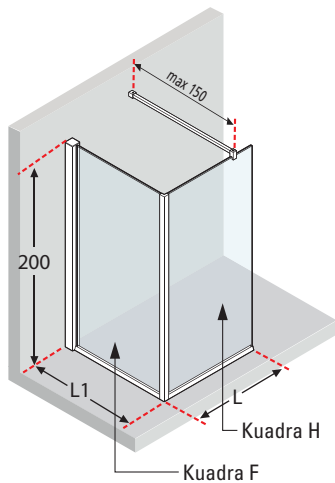

ref. **8** **Kuadra WALK 6** - Kuadra FC + 2 laterali Kuadra HL / *Kuadra FC + 2 lateral side Kuadra HL*

ref. **9** **Kuadra WALK 7** - Kuadra H + Kuadra F

KUADRA WALK

Kuadra

altezza box / shower height

200 cm

crystallo trasparente / clear glass

8 mm

OLYMPIC PLUS	cm	Spessore/Rim 11,5 cm	Spessore/Rim 4,5 cm	Bianco/White + cod. 30	Nero/Black + cod. 28	cm	Spessore/Rim 11,5 cm	Spessore/Rim 4,5 cm	Bianco/White + cod. 30	Nero/Black + cod. 28
	120 x 70	OL1207011-	OL120704-			160 x 75	OL1607511-	OL160754-		
	120 x 80	OL8012011-	OL801204-			160 x 80	OL1608011-	OL160804-		
	140 x 70	OL1407011-	OL140704-			160 x 90	OL1609011-	OL160904-		
	140 x 75	OL1407511-	OL140754-			170 x 70	OL1707011-	OL170704-		
	140 x 80	OL1408011-	OL140804-			170 x 75	OL1707511-	OL170754-		
	140 x 90	OL1409011-	OL140904-			170 x 80	OL1708011-	OL170804-		
	150 x 75	OL1507511-	OL150754-			170 x 90	OL1709011-	OL170904-		
	160 x 70	OL1607011-	OL160704-			180 x 75	OL1807511-	OL180754-		

Reversibile / Reversible

Kuadra H:

Barra di sostegno 150 cm fornita
150 cm wall support bracket

Cromo
Chrome

Come rilevare le misure vedi pag. 144 / How to take the measurement see page 144.

ref. 11 Kuadra WALK 8 - Kuadra H + Kuadra HL + Kuadra F

Take the measurements from wall to the external edge of the shower tray. Measurements must be taken once the walls are finished and tiled, according to the above drawings.