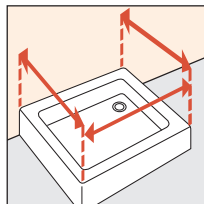

PER COMPORRE UN ANGOLO ORDINARE 2 LATI (1 LATO DESTRO + 1 LATO SINISTRO)
MAKE YOUR OWN ENCLOSURE BY SELECTING 2 SIDES (1 RIGHT SIDE + 1 LEFT SIDE)

** Le misure si riferiscono a quanto rilevato da muro a bordo esterno del piatto doccia, e corrispondono all'ingombro effettivo del box.
** Measurements must be taken from the wall to the external edge of the shower tray, and correspond to the actual dimensions of the shower cubicle.

Come rilevare le misure / *How to take the measurement*

Rilevare le misure da muro a bordo esterno del piatto doccia. Le misure devono essere rilevate sulla parete finita, a rivestimenti posati, secondo gli schemi riportati.

Take the measurements from wall to the external edge of the shower tray. Measurements must be taken once the walls are finished and tiled, according to the above drawings.