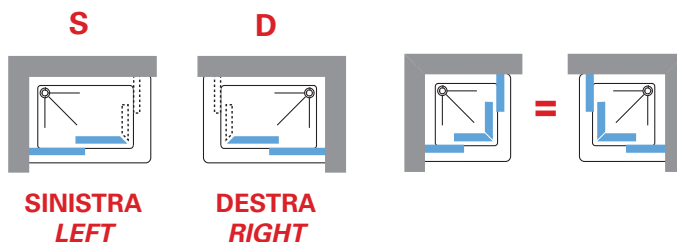

KUADRA

Kuadra

KUADRA

ref. **1** **Kuadra R** - Box doccia curvo a 4 ante, 2 scorrevoli + 2 fisse / *Curved shower enclosure, 4 sections, 2 sliding + 2 fixed*

ref. **5** **Kuadra G+1F** *IN LINEA / IN LINE* Porta doccia a 1 battente + 1 fisso in linea / *Pivot door and 1 panel in line +* ref. **8** **Kuadra F** - Parete fissa / *Side panel*

Kuadra

altezza box / shower height

200 cm

crystallo trasparente / clear glass

8 mm

ref. **1** **Kuadra R** - Box doccia curvo a 4 ante, 2 scorrevoli + 2 fisse / Curved shower enclosure, 4 sections, 2 sliding + 2 fixed

Maggiori informazioni per la scelta PRECISA del vostro modello vedere pag. 63.
For more help with choosing EXACTLY the model you want, see page 63.
Come rilevare le misure vedi pag. 62. / How to take the measurement see page 62.

ref. **2** **Kuadra A** - Cabina doccia angolare a 4 ante, 2 scorrevoli + 2 fisse / Corner entry enclosure, 2 sliding + 2 fixed sections

Maggiori informazioni per la scelta PRECISA del vostro modello vedere pag. 63.
For more help with choosing EXACTLY the model you want, see page 63.
Come rilevare le misure vedi pag. 62. / How to take the measurement see page 62.