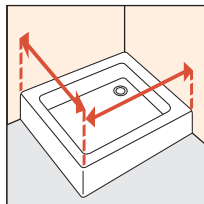

PER COMPORRE UN ANGOLO ORDINARE 2 LATI (1 LATO DESTRO + 1 LATO SINISTRO)
MAKE YOUR OWN ENCLOSURE BY SELECTING 2 SIDES (1 RIGHT SIDE + 1 LEFT SIDE)

** Le misure si riferiscono a quanto rilevato da muro a bordo esterno del piatto doccia, e corrispondono all'ingombro effettivo del box.
** Measurements must be taken from the wall to the external edge of the shower tray, and correspond to the actual dimensions of the shower cubicle.

Come rilevare le misure / *How to take the measurement*

Rilevare le misure da muro a bordo esterno del piatto doccia. Le misure devono essere rilevate sulla parete finita, a rivestimenti posati, secondo gli schemi riportati.

Take the measurements from wall to the external edge of the shower tray. Measurements must be taken once the walls are finished and tiled, according to the above drawings.