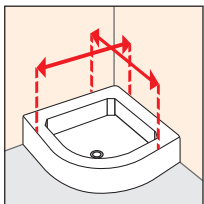

PER COMPORRE UN ANGOLO ORDINARE 2 LATI (1 LATO DESTRO + 1 LATO SINISTRO)
MAKE YOUR OWN ENCLOSURE BY SELECTING 2 SIDES (1 RIGHT SIDE + 1 LEFT SIDE)

** Le misure si riferiscono a quanto rilevato da muro a bordo esterno del piatto doccia, e corrispondono all'ingombro effettivo del box.
** Measurements must be taken from the wall to the external edge of the shower tray, and correspond to the actual dimensions of the shower cubicle.

Come rilevare le misure / *How to take the measurement*

Rilevare le misure da muro a bordo esterno del piatto doccia. Le misure devono essere rilevate sulla parete finita, a rivestimenti posati, secondo gli schemi riportati.

Take the measurements from wall to the external edge of the shower tray. Measurements must be taken once the walls are finished and tiled, according to the above drawings.