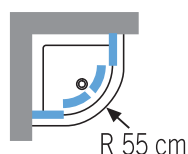

KUADRA

Kuadra

KUADRA

ref. **1** **Kuadra R** - Box doccia curvo a 4 ante, 2 scorrevoli + 2 fisse / *Curved shower enclosure, 4 sections, 2 sliding + 2 fixed*

ref. **5** **Kuadra G+1F** *IN LINEA / IN LINE* Porta doccia a 1 battente + 1 fisso in linea / *Pivot door and 1 panel in line +* ref. **8** **Kuadra F** - Parete fissa / *Side panel*

Kuadra

altezza box / shower height

200 cm

crystallo trasparente / clear glass

8 mm

ref. **1** **Kuadra R** - Box doccia curvo a 4 ante, 2 scorrevoli + 2 fisse / Curved shower enclosure, 4 sections, 2 sliding + 2 fixed

Maggiori informazioni per la scelta PRECISA del vostro modello vedere pag. 63.
For more help with choosing EXACTLY the model you want, see page 63.
Come rilevare le misure vedi pag. 62. / How to take the measurement see page 62.

OLYMPIC PLUS	cm	Spessore/Rim 11,5 cm	Spessore/Rim 4,5 cm	Bianco/White + cod. 30	Nero/Black + cod. 28	OLYMPIC	cm	Spessore/Rim 11,5 cm	Spessore/Rim 4,5 cm	Prezzo Price
	120 x 70	OL1207011-	OL120704-				75 x 75	OL7511-30	OL754-30	
	120 x 80	OL8012011-	OL801204-				80 x 80	OL8011-30	OL804-30	
					90 x 72		OL729011-30	OL72904-30		
					90 x 90		OL9011-30	OL904-30		
					100 x 80		OL1008011-30	OL100804-30		
				100 x 100	OL10011-30		OL1004-30			