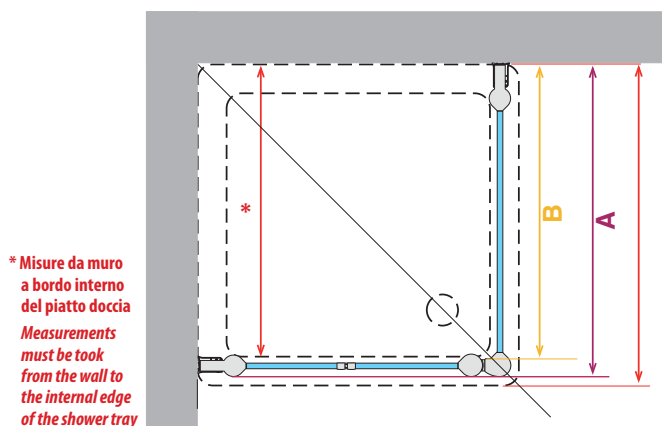

ref. 3 **Giada F** Fisso per Giada 2B e 1B
Side panel for Giada 2B and 1B

Codice Code	Misure da muro a bordo interno del piatto doccia da - a / Measures on the internal edge of the shower tray from - to	A	B
GIADNF2B66	66 - 69	69 - 72	66 - 69
GIADNF2B69	69 - 72	72 - 75	69 - 72
GIADNF2B72	72 - 75	75 - 78	72 - 75
GIADNF2B75	75 - 78	78 - 81	75 - 78
GIADNF2B78	78 - 81	81 - 84	78 - 81
GIADNF2B81	81 - 84	84 - 87	81 - 84
GIADNF2B84	84 - 87	87 - 90	84 - 87
GIADNF2B87	87 - 90	90 - 93	87 - 90