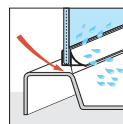

ref. 2 **Giada 2G** - Cabina doccia angolare a 2 battenti / *Comer entry enclosure, 2 hinged doors*

Installare la parete sul
bordo interno del piatto
*The panel must be
mounted on the inside
edge of the shower tray.*