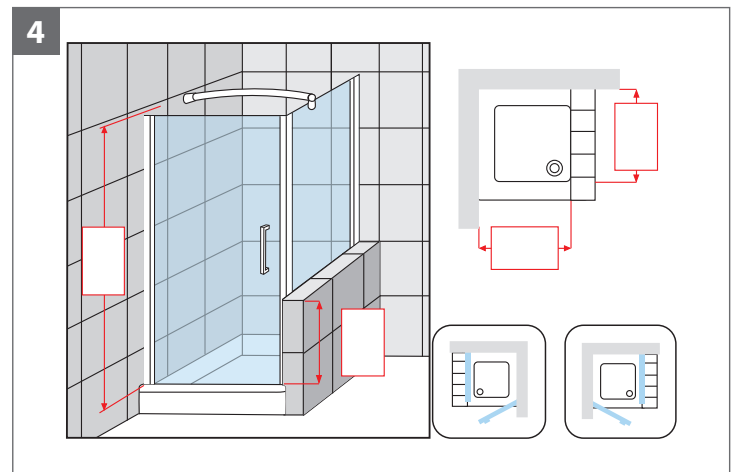

Giada F special 4

Per la fattibilità delle misure speciali rivolgetevi alla novellini o su: <http://store.novellini.com>

To check the feasibility of special sizes, please contact your Novellini dealer.