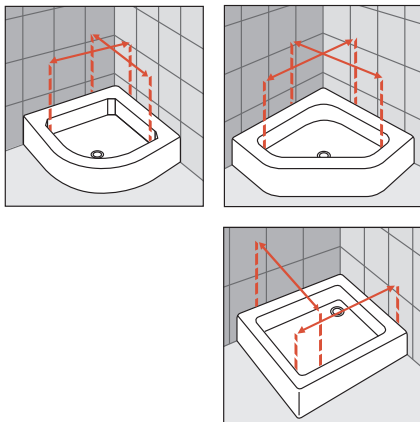

**PER COMPORRE UN ANGOLO ORDINARE 2 LATI (1 LATO DESTRO + 1 LATO SINISTRO)**  
**MAKE YOUR OWN ENCLOSURE BY SELECTING 2 SIDES (1 RIGHT SIDE + 1 LEFT SIDE)**

\*\* Le misure si riferiscono a quanto rilevato da muro a bordo interno del piatto doccia, e NON all'ingombro effettivo del box.  
\*\* The measurements are for the distance between the wall and the outer edge of the shower tray and do not indicate the actual space requirement for the shower enclosure.

## Come rilevare le misure / *How to take the measurement*

Rilevare le misure da muro a bordo interno del piatto doccia. Le misure devono essere rilevate sulla parete finita, a rivestimenti posati, secondo gli schemi riportati.

*Take the measurements from the wall to the internal edge of the shower tray. Measurements must be taken once the walls are finished and tiled, according to the above drawings.*

Rilevare le misure da muro a muro, in basso, in alto, al centro e utilizzare quella di valore inferiore. Le misure devono essere rilevate sulla parete finita, a rivestimenti posati, secondo gli schemi riportati.

*Take the measurements from wall to wall at the bottom, at the top, in the middle and use the smallest. Measurements must be taken once the walls are finished and tiled, according to the above drawings.*