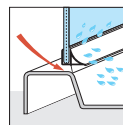

Giada

Vetro 6 mm temperato certificato
*Safety glass 6 mm complying
with European Standards*
UNI EN 14428

Altezza box / *Shower height*
195 cm

ref. 1 **Giada R** - Cabina doccia angolare a 2 battenti / *Quadrant shower enclosure, 2 hinged doors*

Installare la parete sul
bordo interno del piatto
*The panel must be
mounted on the inside
edge of the shower tray.*