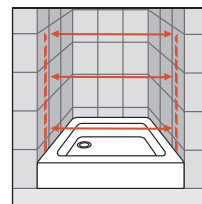

**PER COMPORRE UN ANGOLO ORDINARE 2 LATI (1 LATO DESTRO + 1 LATO SINISTRO)**  
**MAKE YOUR OWN ENCLOSURE BY SELECTING 2 SIDES (1 RIGHT SIDE + 1 LEFT SIDE)**

\*\* Le misure si riferiscono a quanto rilevato da muro a bordo interno del piatto doccia, e NON all'ingombro effettivo del box.  
\*\* The measurements are for the distance between the wall and the outer edge of the shower tray and do not indicate the actual space requirement for the shower enclosure.

## Come rilevare le misure / *How to take the measurement*

Rilevare le misure da muro a bordo interno del piatto doccia. Le misure devono essere rilevate sulla parete finita, a rivestimenti posati, secondo gli schemi riportati.

*Take the measurements from the wall to the internal edge of the shower tray. Measurements must be taken once the walls are finished and tiled, according to the above drawings.*

Rilevare le misure da muro a muro, in basso, in alto, al centro e utilizzare quella di valore inferiore. Le misure devono essere rilevate sulla parete finita, a rivestimenti posati, secondo gli schemi riportati.