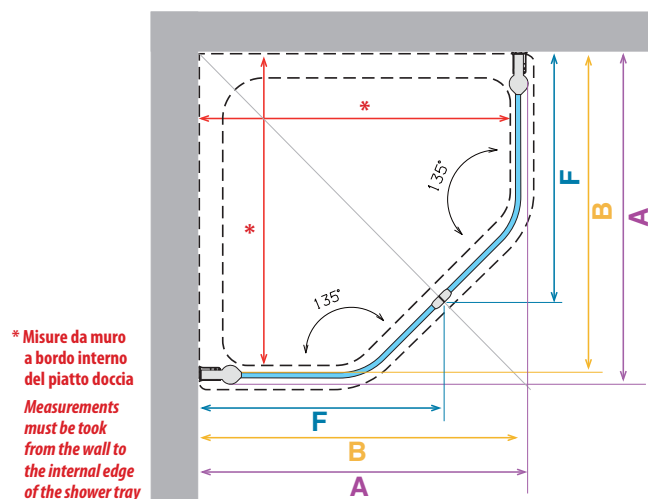

ref. 7 **Giada Pentagono** Cabina doccia pentagonale a 2 battenti
Pentagon enclosure, 2 hinged sections

Codice Code	Misure da muro a bordo interno del piatto doccia da - a / Measures on the internal edge of the shower tray from - to	A	B	F
GIADNP90-	84 - 87	86,5 - 89,5	85 - 88	62 - 65
GIADNP100-	94 - 97	96,5 - 99,5	95 - 98	72 - 75