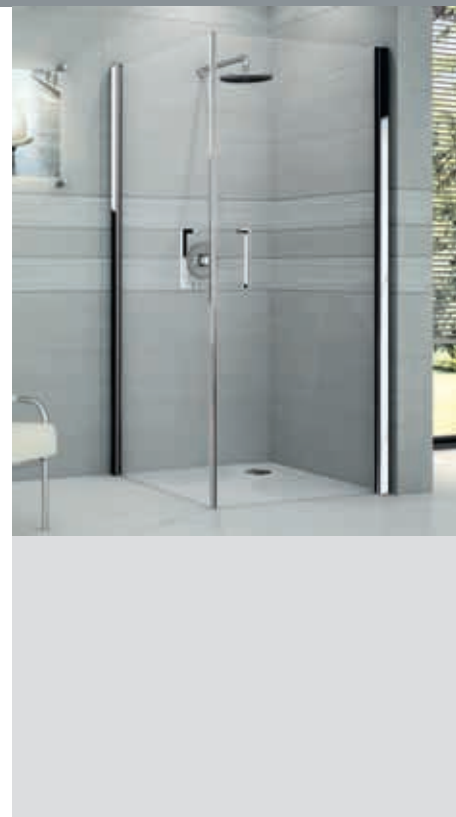

ref. **1** **Giada R** Cabina doccia angolare a 2 battenti / *Quadrant shower enclosure, 2 hinged doors*

Giada

## ref. 1 **Giada R** - Cabina doccia angolare a 2 battenti / *Quadrant shower enclosure, 2 hinged doors*

Installare la parete sul  
 bordo interno del piatto  
*The panel must be  
 mounted on the inside  
 edge of the shower tray.*

## ref. 2 **Giada 2G** - Cabina doccia angolare a 2 battenti / *Comer entry enclosure, 2 hinged doors*

Installare la parete sul  
 bordo interno del piatto  
*The panel must be  
 mounted on the inside  
 edge of the shower tray.*