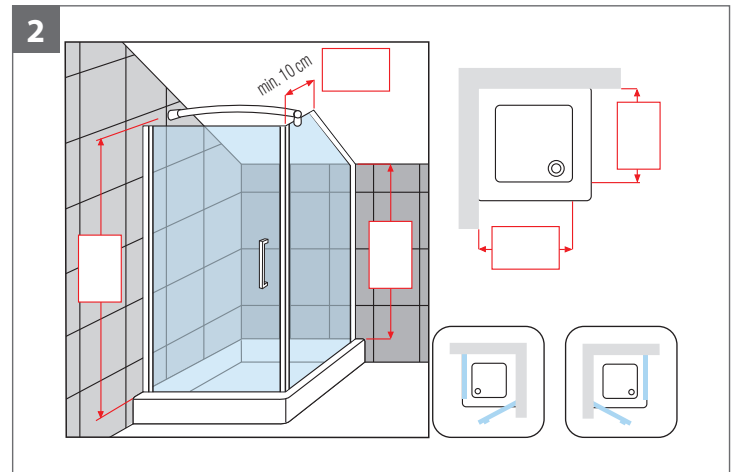

Giada F special 2