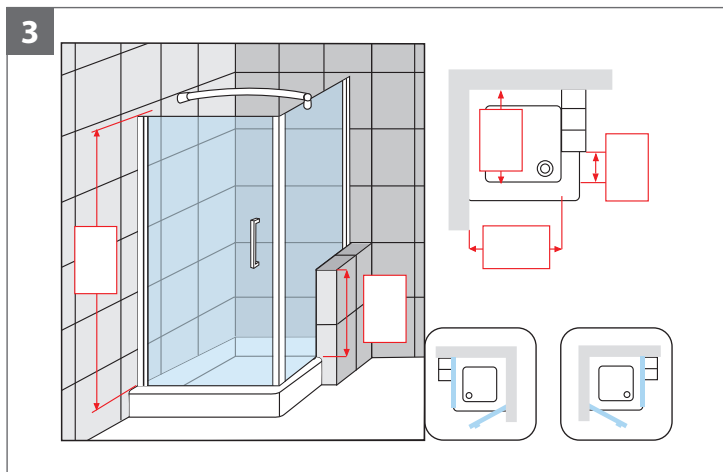

Giada F special 3