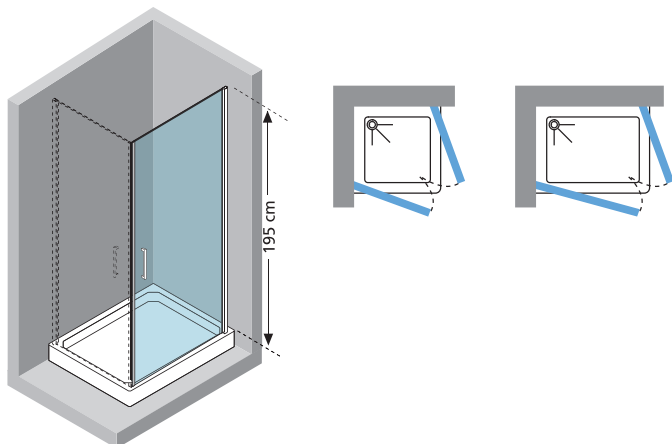

# Giada

Vetro 6 mm temperato certificato  
*Safety glass 6 mm complying  
 with European Standards*  
**UNI EN 14428**

Altezza box / *Shower height*  
**195 cm**

## ref. 1 **Giada R** - Cabina doccia angolare a 2 battenti / *Quadrant shower enclosure, 2 hinged doors*

Installare la parete sul  
 bordo interno del piatto  
*The panel must be  
 mounted on the inside  
 edge of the shower tray.*

| VICTORY A - B   | cm        | Spessore/Rim<br>11,5 cm | Spessore/Rim<br>4,5 cm | Prezzo | Spessore/Rim<br>23 cm | Prezzo |
|---|-----------|-------------------------|------------------------|--------|-----------------------|--------|
|   | 80 x 80   | <b>VIA8011-30</b>       | <b>VIA804-30</b>       |        | <b>VIB80-30</b>       |        |
|   | 90 x 90   | <b>VIA9011-30</b>       | <b>VIA904-30</b>       |        | <b>VIB90-30</b>       |        |
|   | 100 x 100 | <b>VIA10011-30</b>      | <b>VIA1004-30</b>      |        | <b>VIB100-30</b>      |        |
|  | 75 x 90   | <b>VIA511-30</b>        | <b>VIA54-30</b>        |        | <b>VIB5-30</b>        |        |
|   | 90 x 75   | <b>VIA611-30</b>        | <b>VIA64-30</b>        |        | <b>VIB6-30</b>        |        |

## ref. 2 **Giada 2G** - Cabina doccia angolare a 2 battenti / *Comer entry enclosure, 2 hinged doors*

Installare la parete sul  
 bordo interno del piatto  
*The panel must be  
 mounted on the inside  
 edge of the shower tray.*