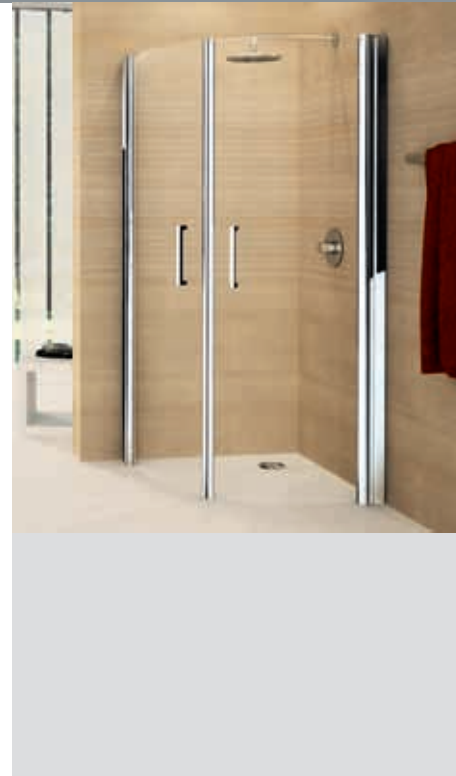

ref. **1** **Giada R** Cabina doccia angolare a 2 battenti / *Quadrant shower enclosure, 2 hinged doors*

Giada

# Giada

Vetro 6 mm temperato certificato  
*Safety glass 6 mm complying  
 with European Standards*  
**UNI EN 14428**

Altezza box / *Shower height*  
**195 cm**

## ref. 1 **Giada R** - Cabina doccia angolare a 2 battenti / *Quadrant shower enclosure, 2 hinged doors*

Installare la parete sul  
 bordo interno del piatto  
*The panel must be  
 mounted on the inside  
 edge of the shower tray.*