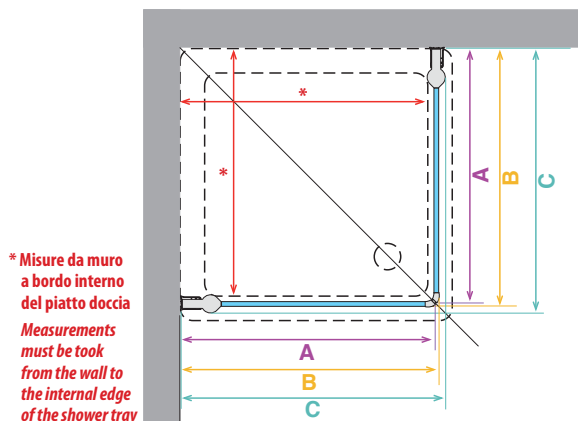

ref. 2 **Giada 2G** Cabina doccia angolare a 2 battenti
Corner entry enclosure, 2 hinged doors

Codice Code	Misure da muro a bordo interno del piatto doccia da - a / Measures on the internal edge of the shower tray from - to	A	B	C
GIADN2G66-	66 - 69	66 - 69	67 - 70	68 - 71
GIADN2G69-	69 - 72	69 - 72	70 - 73	71 - 74
GIADN2G72-	72 - 75	72 - 75	73 - 76	74 - 77
GIADN2G75-	75 - 78	75 - 78	76 - 79	77 - 80
GIADN2G78-	78 - 81	78 - 81	79 - 82	80 - 83
GIADN2G81-	81 - 84	81 - 84	82 - 85	83 - 86
GIADN2G84-	84 - 87	84 - 87	85 - 88	86 - 89
GIADN2G87-	87 - 90	87 - 90	88 - 91	89 - 92
GIADN2G90-	90 - 93	90 - 93	91 - 94	92 - 95
GIADN2G93-	93 - 96	93 - 96	94 - 97	95 - 98