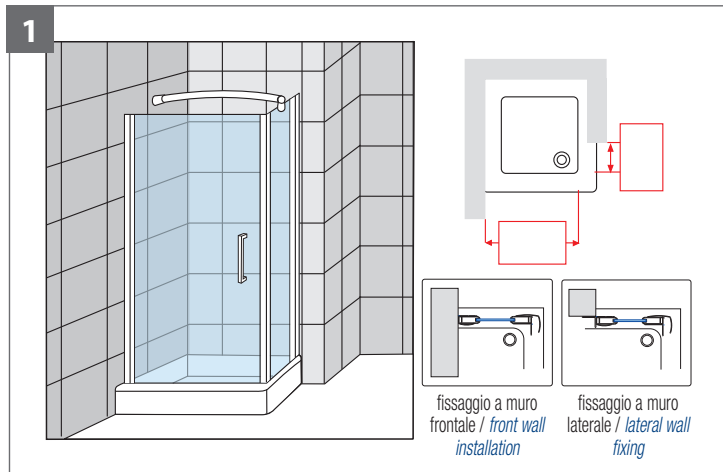

Giada F special 1