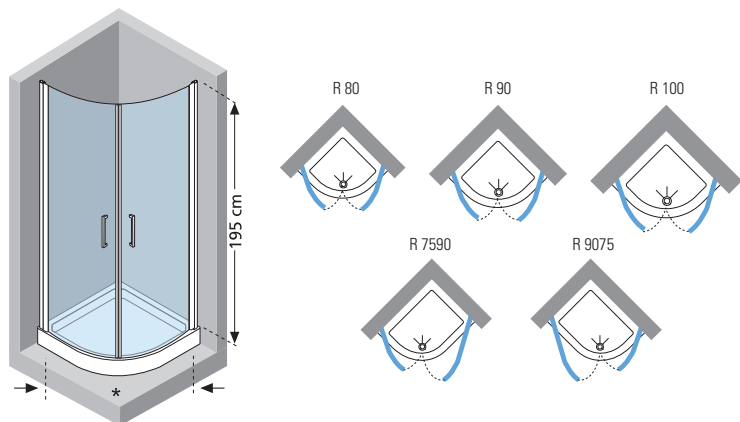

ref. **1** **Giada R** Cabina doccia angolare a 2 battenti / *Quadrant shower enclosure, 2 hinged doors*

Giada

# Giada

Vetro 6 mm temperato certificato  
*Safety glass 6 mm complying  
 with European Standards*  
**UNI EN 14428**

Altezza box / *Shower height*  
**195 cm**

## ref. 1 **Giada R** - Cabina doccia angolare a 2 battenti / *Quadrant shower enclosure, 2 hinged doors*

Installare la parete sul  
 bordo interno del piatto  
*The panel must be  
 mounted on the inside  
 edge of the shower tray.*