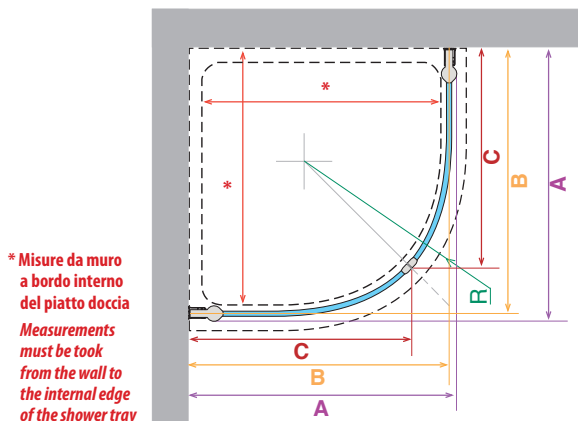

**ref. 1** **Giada R** Cabina doccia angolare a 2 battenti  
*Quadrant shower enclosure, 2 hinged doors*

| Codice<br>Code | Misure da muro a bordo interno del piatto doccia da - a / Measures on the internal edge of the shower tray from - to | A                    | B                            | C                    | R<br>(raggio)<br>(beam) |
|----------------|--|----------------------|------------------------------|----------------------|-------------------------|
| GIADNR80       | 74 - 77  | 76,5 - 79,5          | 75 - 78                      | 60 - 63              | 55                      |
| GIADNR90       | 84 - 87  | 86,5 - 89,5          | 85 - 88                      | 70 - 73              | 55                      |
| GIADNR100      | 94 - 97  | 96,5 - 99,5          | 95 - 98                      | 80 - 83              | 55                      |
| GIADNR7590     | 69 - 72 x<br>84 - 87   | 72 - 75 x<br>87 - 90 | 70,5 - 73,5 x<br>85,5 - 88,5 | 58 - 61 x<br>73 - 76 | 45,8                    |
| GIADNR9075     | 84 - 87 x<br>69 - 72   | 87 - 90 x<br>72 - 75 | 85,5 - 88,5 x<br>70,5 - 73,5 | 73 - 76 x<br>58 - 61 | 45,8                    |