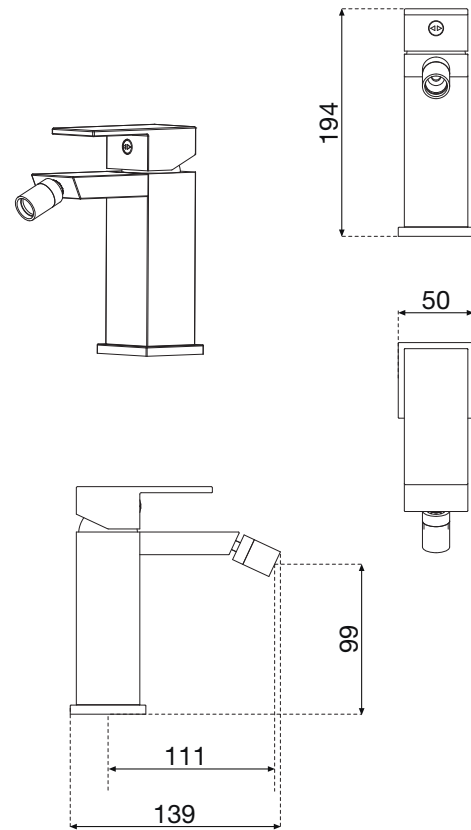

Bidet

Misure Measurements (cm)	Codice Code	Prezzo Price
H 19,4 x 13,9	RUBBI151NO-K	

Piletta Clic-Clak compresa nel prezzo.
Click-Clack waste column included in the price.

Lavabo / Basin - versione bassa / low version

Misure Measurements (cm)	Codice Code	Prezzo Price
H 15 x 15,3	RUBLA151NO-K	

Piletta Clic-Clak compresa nel prezzo.
Click-Clack waste column included in the price.

Lavabo / Basin - versione alta / high version

Misure Measurements (cm)	Codice Code	Prezzo Price
H 28,8 x 19,4	RUBLA288NO-K	

Piletta Clic-Clak compresa nel prezzo.
Click-Clack waste column included in the price.

SERIE FLY 2 VASCA / *BATHTUB*

SERIE FLY 2 BIDET