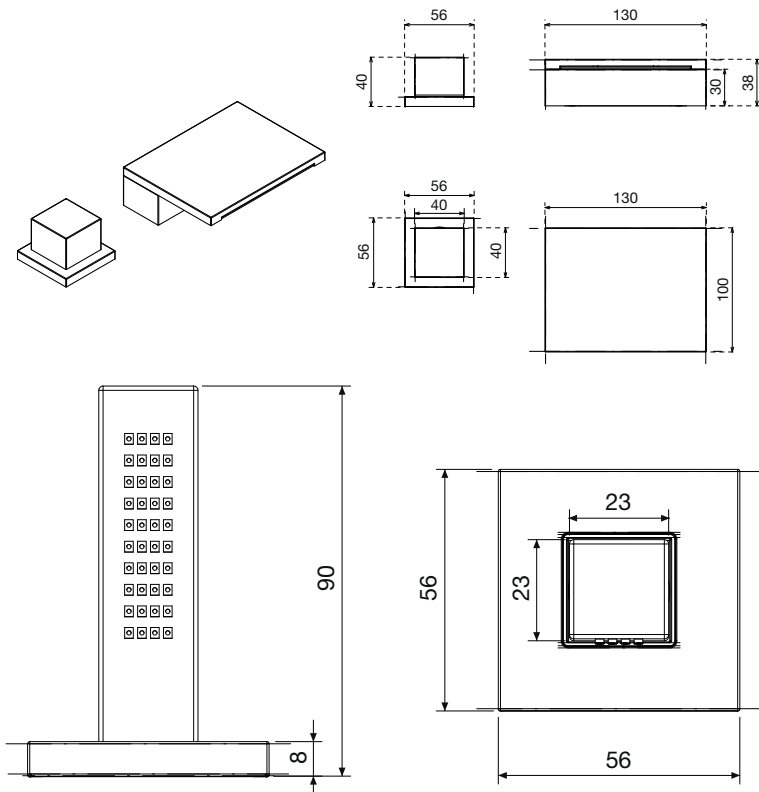

Bidet

Misure Measurements (cm)	Codice Code	Prezzo Price
H 19,4 x 13,9	RUBBI151NO-K	

Piletta Clic-Clak compresa nel prezzo.
Click-Clack waste column included in the price.

Lavabo / Basin - versione bassa / low version

Misure Measurements (cm)	Codice Code	Prezzo Price
H 15 x 15,3	RUBLA151NO-K	

Piletta Clic-Clak compresa nel prezzo.
Click-Clack waste column included in the price.

Lavabo / Basin - versione alta / high version

Misure Measurements (cm)	Codice Code	Prezzo Price
H 28,8 x 19,4	RUBLA288NO-K	

Piletta Clic-Clak compresa nel prezzo.
Click-Clack waste column included in the price.

SERIE FLY 2 VASCA / *BATHTUB*

SERIE FLY 2 BIDET