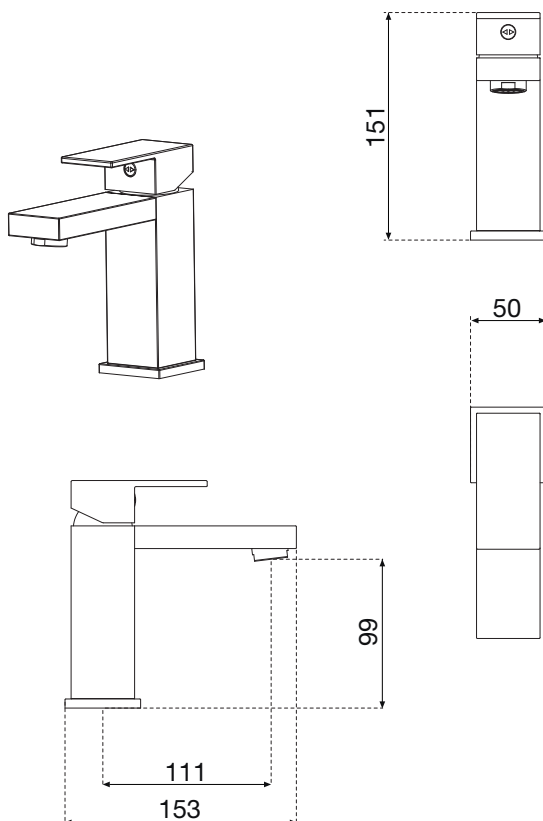

SERIE FLY 2 LAVABO / *BASIN*
VERSIONE BASSA / *LOW VERSION*