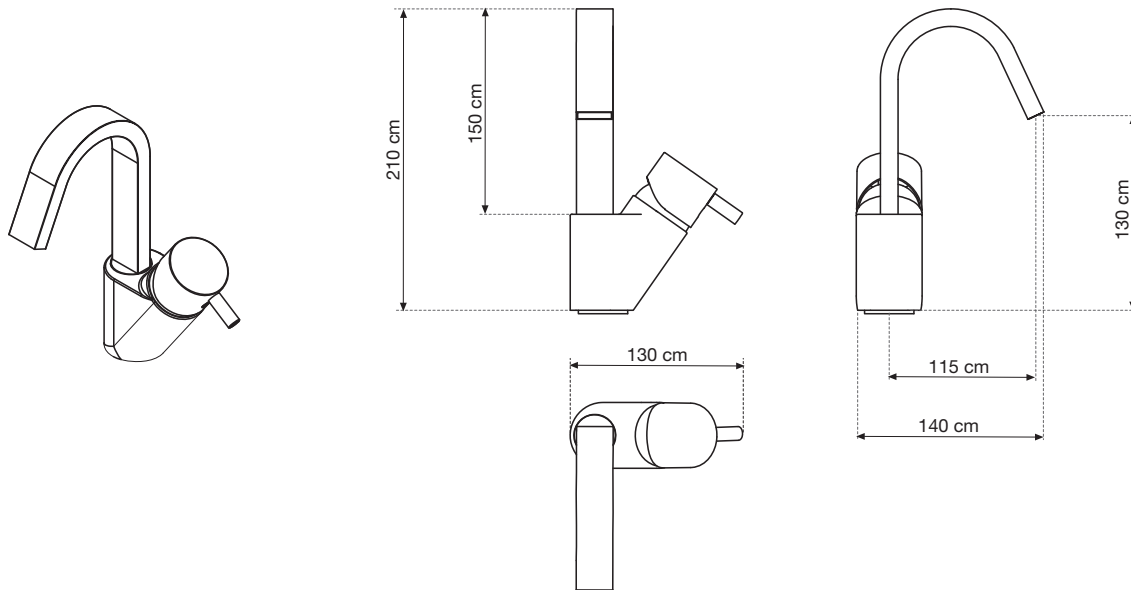

Serie Fly 1

Rubinetteria / Mixer

Vasca / Bathtub

Misure Measurements (cm)	Codice Code	Prezzo Price
H 20,5 x 24	KRUBBVASNO-K	

Piletta Clic-Clak compresa nel prezzo.
Click-Clack waste column included in the price.

Lavabo / Basin

Misure Measurements (cm)	Codice Code	Prezzo Price
H 21 x 14	RUBLANO-K	

Piletta Clic-Clak compresa nel prezzo.
Click-Clack waste column included in the price.

Bidet

Misure Measurements (cm)	Codice Code	Prezzo Price
H 17,5 x 14	RUBBINO-K	

Piletta Clic-Clak compresa nel prezzo.
Click-Clack waste column included in the price.

PILETTA CLICK-CLACK CLICK-CLACK WASTE COLUMN

SERIE FLY 1 VASCA / BATHTUB

SERIE FLY 1 LAVABO / BASIN

SERIE FLY 1 BIDET