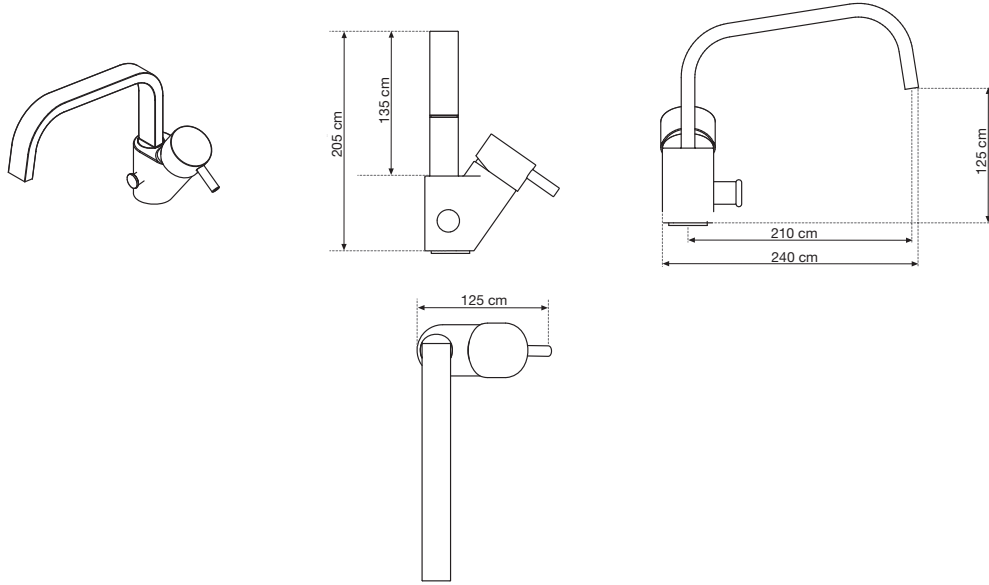

Serie Fly 1

Rubinetteria / Mixer

Vasca / Bathtub

Misure Measurements (cm)	Codice Code	Prezzo Price
H 20,5 x 24	KRUBBVASNO-K	

Piletta Clic-Clak compresa nel prezzo.
Click-Clack waste column included in the price.

Lavabo / Basin

Misure Measurements (cm)	Codice Code	Prezzo Price
H 21 x 14	RUBLANO-K	

Piletta Clic-Clak compresa nel prezzo.
Click-Clack waste column included in the price.

Bidet

Misure Measurements (cm)	Codice Code	Prezzo Price
H 17,5 x 14	RUBBINO-K	

Piletta Clic-Clak compresa nel prezzo.
Click-Clack waste column included in the price.

PILETTA CLICK-CLACK CLICK-CLACK WASTE COLUMN

SERIE FLY 1 VASCA / BATHTUB

SERIE FLY 1 LAVABO / BASIN

SERIE FLY 1 BIDET