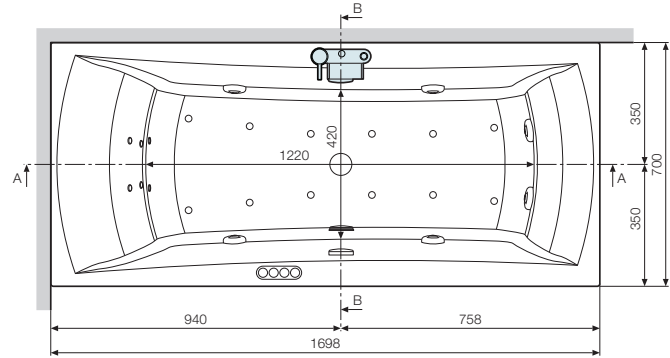

PANISPEL-A

PROFILÉ DE FINITIONS RIGIDE
BATH EDGE PROFILE

PRV185-30

1 côté/side
cm 185

PRV18585-30

2 côtés/sides
cm 185x85

Mesures Measurements (cm)	Baignoire Bathtub	Code Code	Prix Price
SANS robinetterie bord baignoire <i>WITHOUT bath mounted cascade mixer</i>			

FINITION: Cadre, 2 tabliers, reposes-tête, Vidage automatique
 FEATURES: Frame, 2 panels, head rest, waste column

170 x 70 x 58 H		Y217070-A3	€ 1.300
180 x 80 x 58 H		Y218080-A3	
190 x 80 x 58 H		Y219080-A3	

	S	Y217070S2-A3K	€ 1.850
	D	Y217070D2-A3K	
	S	Y218080S2-A3K	
	D	Y218080D2-A3K	
	S	Y219080S2-A3K	
	D	Y219080D2-A3K	

FINITION: Cadre, 3 tabliers, reposes-tête, Vidage automatique
 FEATURES: Frame, 3 panels, head rest, waste column

SENSE 6 - Y 170x70

Robinetterie montage au sol / *Floor-mounted mixer*

Robinetterie bord baignoire / *Bath mounted cascade mixer*

SENSE 6 - Y 180x80

Robinetterie montage au sol / *Floor-mounted mixer*

Robinetterie bord baignoire / *Bath mounted cascade mixer*