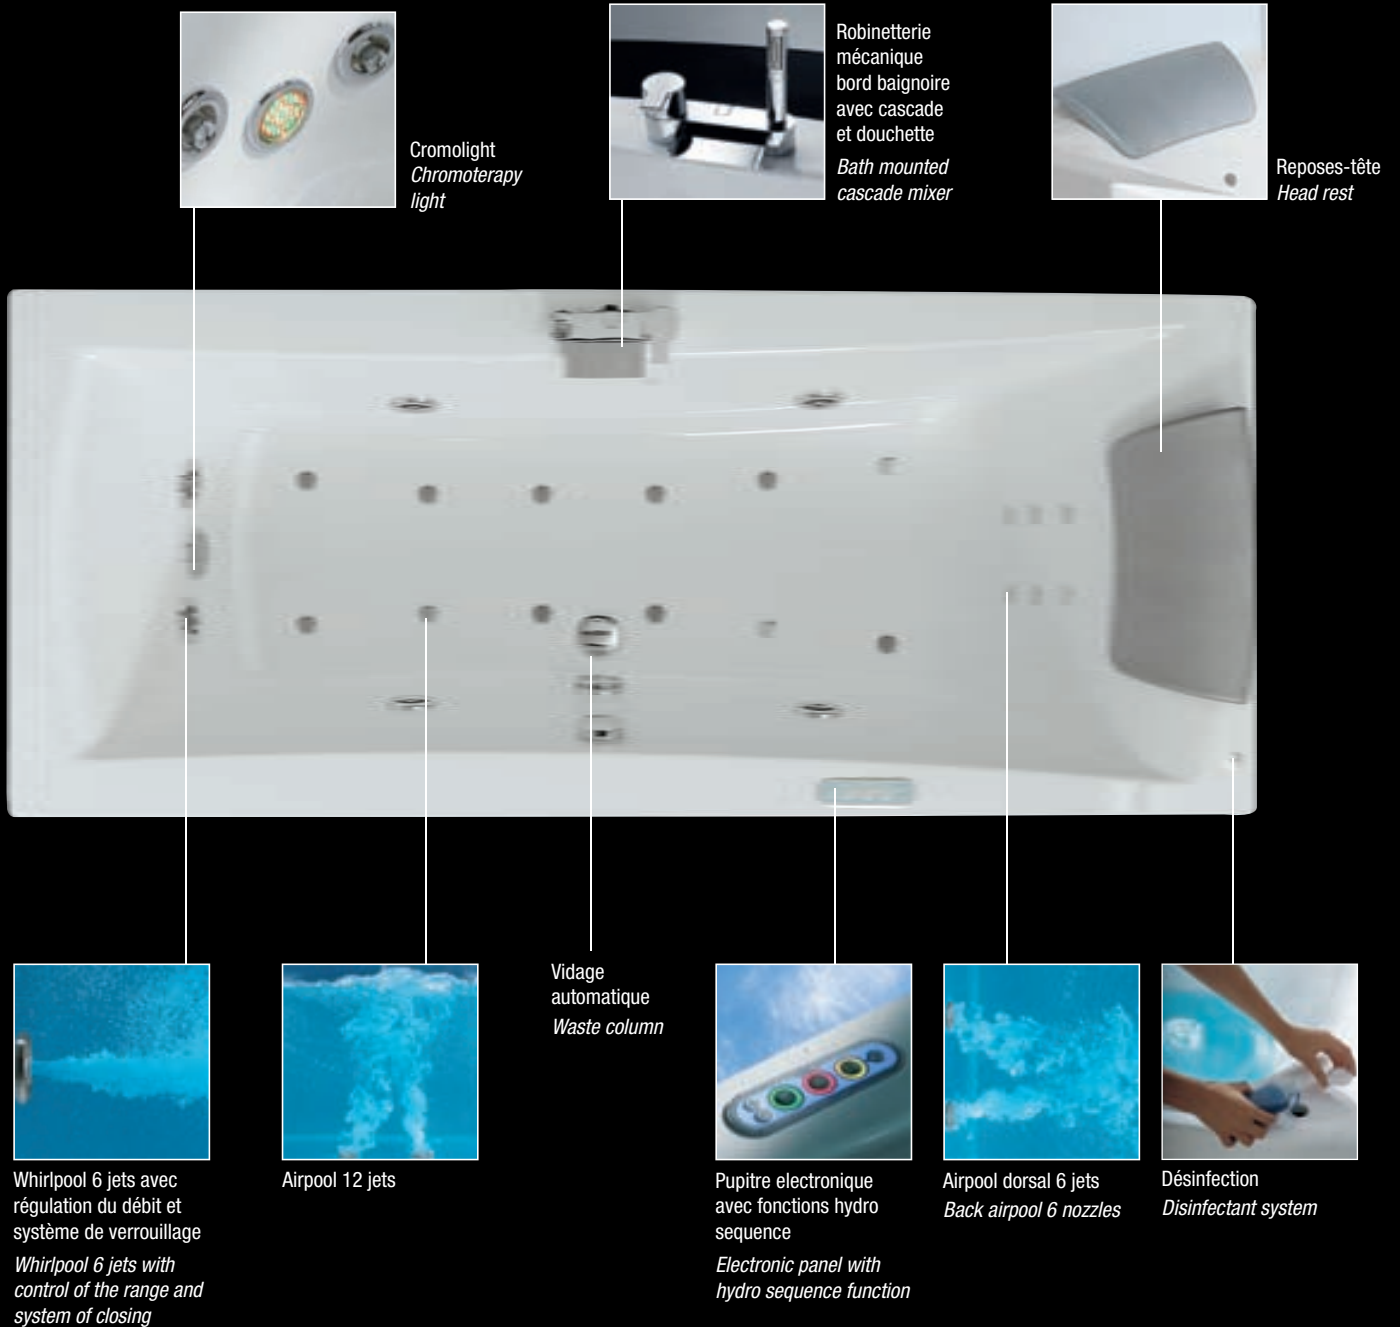

OPTION / OPTIONAL

ROBINETTERIE MÉCANIQUE MONTAGE AU SOL
FLOOR MOUNTED BATHTUB FILLER

KRUBBVAS-K

VIDAGE AUTOMATIQUE
WASTE COLUMN

COLSCAVK-K

TRAPPE DE VISITE POUR BAIGNOIRE À ENCASTRER
INSPECTION PANEL FOR BUILT-IN BATHS
60x33 CM

FINITION: Cadre, 1 tablier de face, repose-tête, Vidage automatique, whirlpool 6 jets, airpool 12 jets, Airpool dorsal 6 jets, pupitre électronique, cromolight, Désinfection
 FEATURES: Frame, front panel, head rest, waste column, whirlpool 6 jets, airpool 12 jets, back airpool 6 nozzles, electronic panel, chromotherapy light, disinfectant system