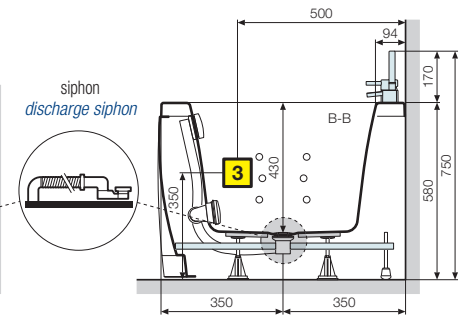

SENSE 6 - Y 170x70

Robinetterie bord baignoire / *Bath mounted cascade mixer*