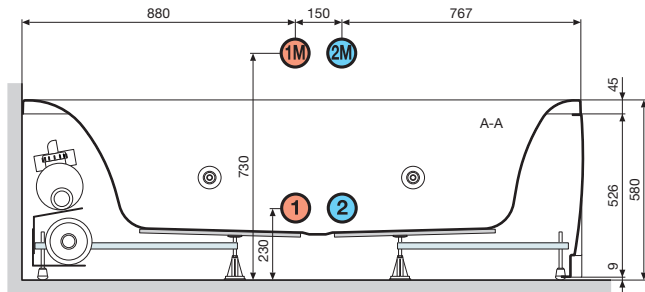

PANISPEL-A

PROFILÉ DE FINITIONS RIGIDE
BATH EDGE PROFILE

PRV185-30

1 côté/side
cm 185

PRV18585-30

2 côtés/sides
cm 185x85

Mesures Measurements (cm)	Baignoire Bathtub	Code Code	Prix Price
SANS robinetterie bord baignoire <i>WITHOUT bath mounted cascade mixer</i>			

SENSE 6 - Y 170x70

Robinetterie montage au sol / *Floor-mounted mixer*

Robinetterie bord baignoire / *Bath mounted cascade mixer*

SENSE 6 - Y 180x80

Robinetterie montage au sol / *Floor-mounted mixer*

Robinetterie bord baignoire / *Bath mounted cascade mixer*

1M 2M Installation au mur (non fourni) / *Installation to wall (not supplied)*

4 Zone conseillée pour le vidage des eaux au sol / *Recommended position for floor discharge.*
5 Zone disponible pour robinetterie montage au sol / *Area available for free standing mixer installation.*