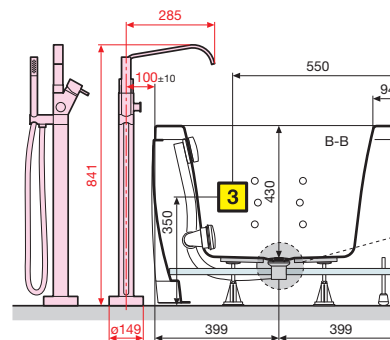

PANISPEL-A

PROFILÉ DE FINITIONS RIGIDE
BATH EDGE PROFILE

PRV185-30

1 côté/side
cm 185

PRV18585-30

2 côtés/sides
cm 185x85

Mesures Measurements (cm)	Baignoire Bathtub	Code Code	Prix Price
SANS robinetterie bord baignoire <i>WITHOUT bath mounted cascade mixer</i>			

SENSE 6 - Y 170x70

Robinetterie montage au sol / *Floor-mounted mixer*

Robinetterie bord baignoire / *Bath mounted cascade mixer*

SENSE 6 - Y 180x80

Robinetterie montage au sol / *Floor-mounted mixer*

Robinetterie bord baignoire / *Bath mounted cascade mixer*

1M 2M Installation au mur (non fourni) / *Installation to wall (not supplied)*

4 Zone conseillée pour le vidage des eaux au sol / *Recommended position for floor discharge.*
5 Zone disponible pour robinetterie montage au sol / *Area available for free standing mixer installation.*