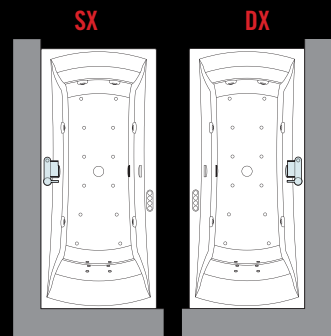

Sense 6 - Y

Sense 6 - Y

Baignoires rectangulaire / *Rectangular bathtub*

cm 170x70 contenance / *capacity 180 lt.*

cm 180x80 contenance / *capacity 220 lt.*

cm 190x80 contenance / *capacity 230 lt.*

FINITIONS / FEATURES

PANISPEL-A

PROFILÉ DE FINITIONS RIGIDE
BATH EDGE PROFILE

PRV185-30

1 côté/side
cm 185

PRV18585-30

2 côtés/sides
cm 185x85

Mesures Measurements (cm)	Baignoire Bathtub	Code Code	Prix Price
SANS robinetterie bord baignoire <i>WITHOUT bath mounted cascade mixer</i>			