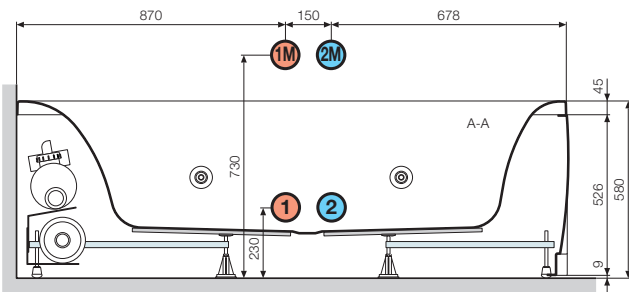

SENSE 6 - Y 170x70

Robinetterie montage au sol / *Floor-mounted mixer*

Robinetterie bord baignoire / *Bath mounted cascade mixer*