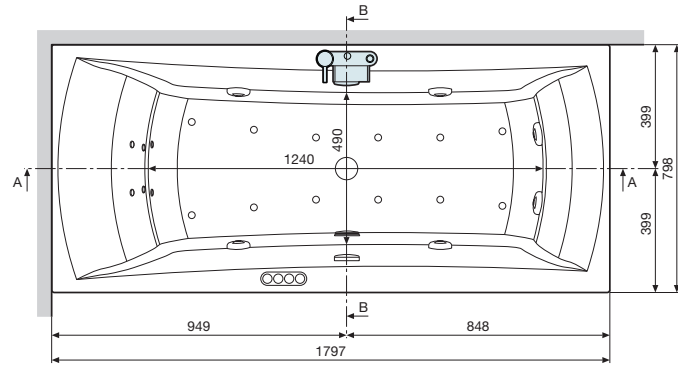

PANISPEL-A

PROFILÉ DE FINITIONS RIGIDE
BATH EDGE PROFILE

PRV185-30

1 côté/side
cm 185

PRV18585-30

2 côtés/sides
cm 185x85

Mesures Measurements (cm)	Baignoire Bathtub	Code Code	Prix Price
SANS robinetterie bord baignoire <i>WITHOUT bath mounted cascade mixer</i>			

SENSE 6 - Y 170x70

Robinetterie montage au sol / *Floor-mounted mixer*

Robinetterie bord baignoire / *Bath mounted cascade mixer*

SENSE 6 - Y 180x80

Robinetterie montage au sol / *Floor-mounted mixer*

Robinetterie bord baignoire / *Bath mounted cascade mixer*