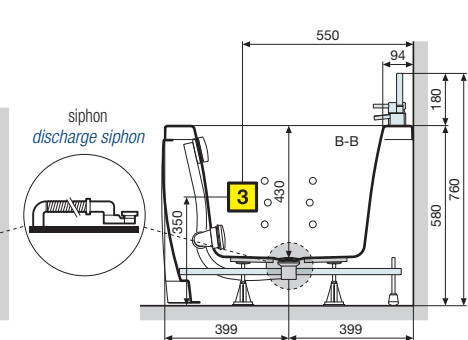

SENSE 6 - Y 170x70

Robinetterie montage au sol / *Floor-mounted mixer*

Robinetterie bord baignoire / *Bath mounted cascade mixer*

SENSE 6 - Y 180x80

Robinetterie montage au sol / *Floor-mounted mixer*

Robinetterie bord baignoire / *Bath mounted cascade mixer*

1M 2M Installation au mur (non fourni) / *Installation to wall (not supplied)*

4 Zone conseillée pour le vidage des eaux au sol / *Recommended position for floor discharge.*
5 Zone disponible pour robinetterie montage au sol / *Area available for free standing mixer installation.*