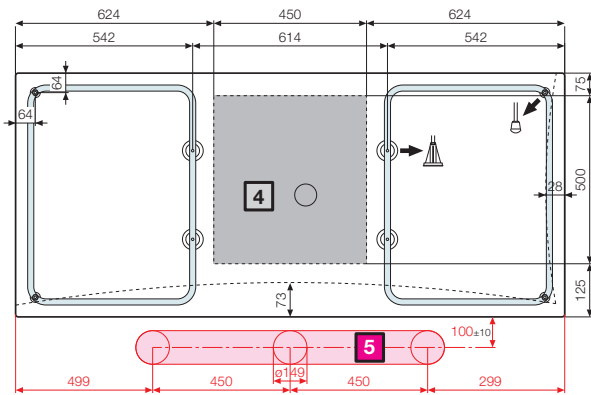

Sense 6 - Y

Sense 6 - Y

Baignoires rectangulaire / *Rectangular bathtub*

cm 170x70 contenance / *capacity 180 lt.*

cm 180x80 contenance / *capacity 220 lt.*

cm 190x80 contenance / *capacity 230 lt.*

FINITIONS / FEATURES

PANISPEL-A

PROFILÉ DE FINITIONS RIGIDE
BATH EDGE PROFILE

PRV185-30

1 côté/side
cm 185

PRV18585-30

2 côtés/sides
cm 185x85

Mesures Measurements (cm)	Baignoire Bathtub	Code Code	Prix Price
SANS robinetterie bord baignoire <i>WITHOUT bath mounted cascade mixer</i>			

FINITION: Cadre, 2 tabliers, reposes-tête, Vidage automatique
 FEATURES: Frame, 2 panels, head rest, waste column

170 x 70 x 58 H		Y217070-A3	€ 1.300
180 x 80 x 58 H		Y218080-A3	
190 x 80 x 58 H		Y219080-A3	

SENSE 6 - Y 170x70

Robinetterie montage au sol / *Floor-mounted mixer*

Robinetterie bord baignoire / *Bath mounted cascade mixer*

SENSE 6 - Y 180x80

Robinetterie montage au sol / *Floor-mounted mixer*

Robinetterie bord baignoire / *Bath mounted cascade mixer*