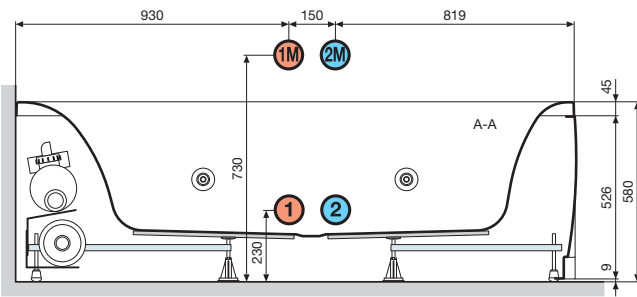

SENSE 6 - Y 190x80

Robinetterie montage au sol / *Floor-mounted mixer*

Robinetterie bord baignoire / *Bath mounted cascade mixer*