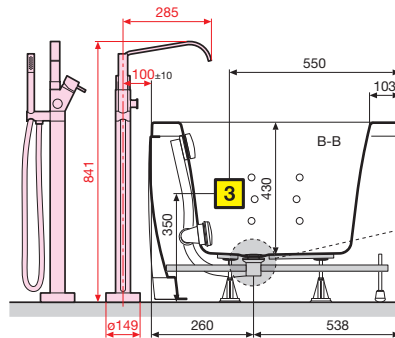

SENSE 6 - Y 190x80

Robinetterie montage au sol / *Floor-mounted mixer*