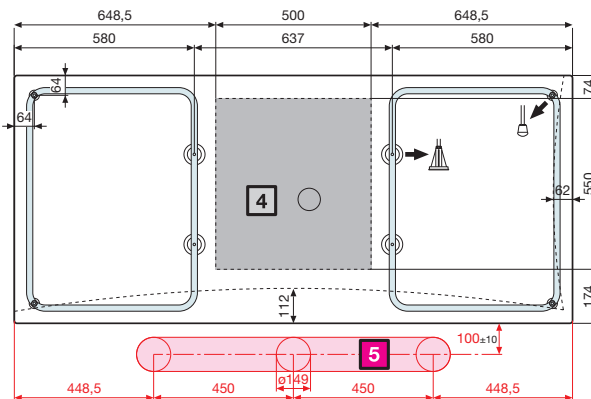

Sense 6 - Y

Sense 6 - Y

Baignoires rectangulaire / *Rectangular bathtub*

cm 170x70 contenance / *capacity 180 lt.*

cm 180x80 contenance / *capacity 220 lt.*

cm 190x80 contenance / *capacity 230 lt.*

FINITIONS / FEATURES

PANISPEL-A

PROFILÉ DE FINITIONS RIGIDE
BATH EDGE PROFILE

PRV185-30

1 côté/side
cm 185

PRV18585-30

2 côtés/sides
cm 185x85

Mesures Measurements (cm)	Baignoire Bathtub	Code Code	Prix Price
SANS robinetterie bord baignoire <i>WITHOUT bath mounted cascade mixer</i>			

SENSE 6 - Y 170x70

Robinetterie montage au sol / *Floor-mounted mixer*

Robinetterie bord baignoire / *Bath mounted cascade mixer*

SENSE 6 - Y 180x80

Robinetterie montage au sol / *Floor-mounted mixer*

Robinetterie bord baignoire / *Bath mounted cascade mixer*

1M 2M Installation au mur (non fourni) / *Installation to wall (not supplied)*

4 Zone conseillée pour le vidage des eaux au sol / *Recommended position for floor discharge.*
5 Zone disponible pour robinetterie montage au sol / *Area available for free standing mixer installation.*