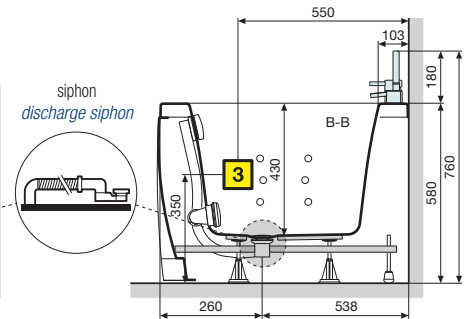

SENSE 6 - Y 190x80

Robinetterie bord baignoire / *Bath mounted cascade mixer*