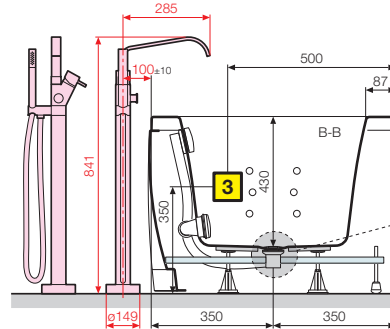

SENSE 6 - Y 170x70

Robinetterie montage au sol / *Floor-mounted mixer*