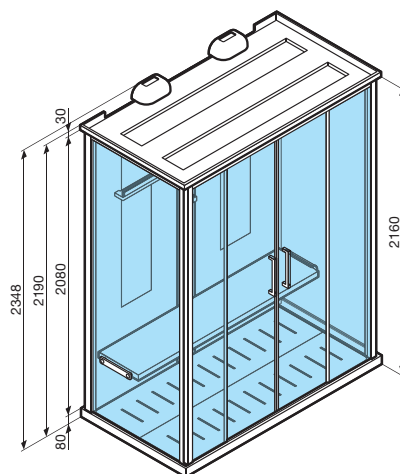

NEXIS DUAL

RECEVEUR BAS H 8 CM / LOW TRAY H 8 CM