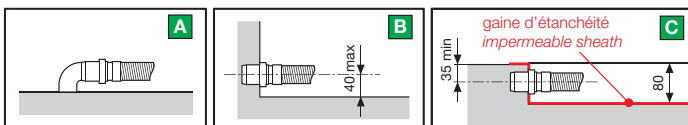

ATTENTION: Il peut être dangereux pour les porteurs de pacemaker.
WARNING: it could be dangerous for pacemaker wearer.

- **1**
  1/2"
- **2**
  1/2"
- **3**
- Pied d'appui
  Support kit