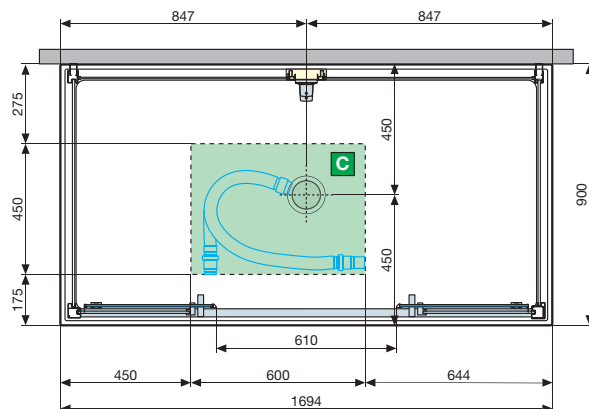

NEXIS DUAL

RECEVEUR BAS H 8 CM / LOW TRAY H 8 CM