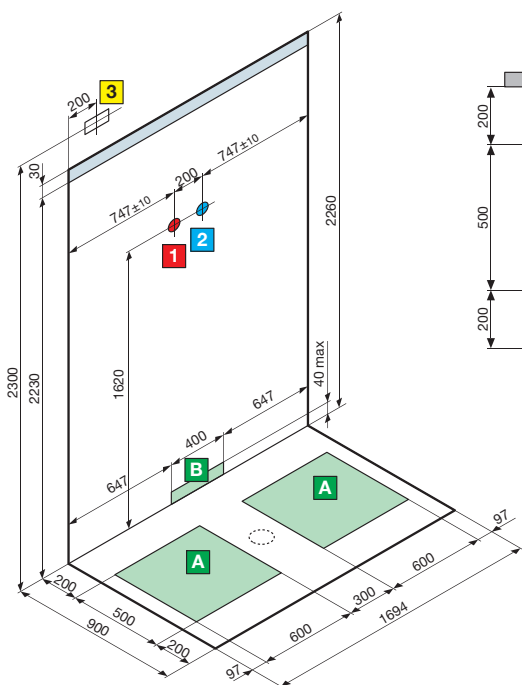

Diffuseur d'arômes
Aroma dispenser

Connexion MP3
MP3 Connection

NEXIS DUAL

RECEVEUR BAS H 8 CM / LOW TRAY H 8 CM

RECEVEUR HAUT H 15 CM / HIGHT TRAY H 15 CM

  **ATTENTION: Il peut être dangereux pour les porteurs de pacemaker.**
WARNING: it could be dangerous for pacemaker wearer.