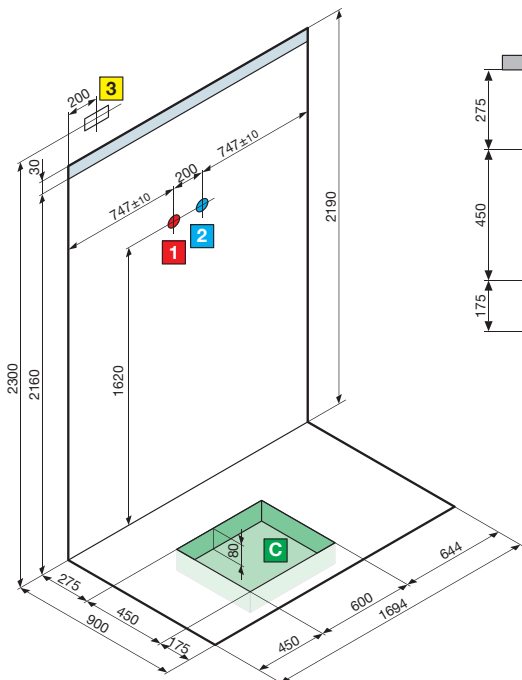

NEXIS DUAL

RECEVEUR BAS H 8 CM / LOW TRAY H 8 CM