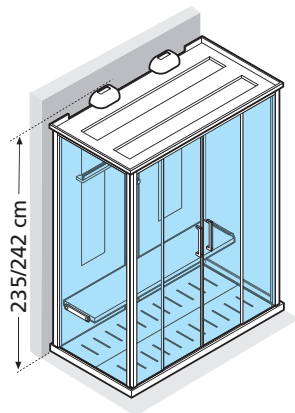

T

Mitigeur
Mixer

Mesures
Measurements
 (cm)

Code
Code

Choix finition HPL
Chosen HPL finishing

Prix
Price

Nexis Dual - Cabines multifonctions avec hammam / *Multifunction complete cubicle with steam*

			A	P	Q	T	
			blanc <i>white</i>	frêne <i>ash</i>	rouvre blanchi <i>white oak</i>	tek <i>teak</i>	
THERMOSTATIQUE <i>THERMOSTATIC</i>	170 x 90 x 235 H	h 8	NEX2A170T5-1K				
	170 x 90 x 242 H	h 15	NEX2A179T5-1K				

FINITION: Coiffe en laminé HPL avec finition bois, Hydromassage vertical réglable, 2 Douches zénithale, Douchette à main en laiton chromé, Siège en HPL finition bois inclinable, Dossier en laminé HPL avec finition bois, 2 étagères porte-objets en laminé HPL avec finition bois, Caillebotis en laminé HPL avec finition bois, hammam plus (2 diffuseurs de vapeur, diffuseur d'arômes, Radio FM RDS Stereo, Prise audio pour MP3, 2 spots Chromolight), Télécommande Touch Screen