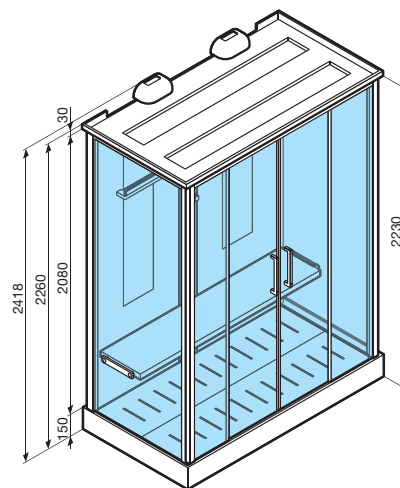

Diffuseur d'arômes
Aroma dispenser

Connexion MP3
MP3 Connection

NEXIS DUAL

RECEVEUR BAS H 8 CM / LOW TRAY H 8 CM

RECEVEUR HAUT H 15 CM / HIGHT TRAY H 15 CM

  **ATTENTION: Il peut être dangereux pour les porteurs de pacemaker.**
WARNING: it could be dangerous for pacemaker wearer.