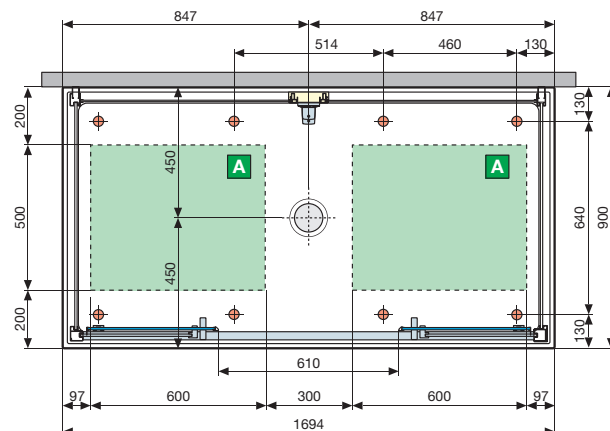

Diffuseur d'arômes
Aroma dispenser

Connexion MP3
MP3 Connection

NEXIS DUAL

RECEVEUR BAS H 8 CM / LOW TRAY H 8 CM

RECEVEUR HAUT H 15 CM / HIGHT TRAY H 15 CM

  **ATTENTION: Il peut être dangereux pour les porteurs de pacemaker.**
WARNING: it could be dangerous for pacemaker wearer.