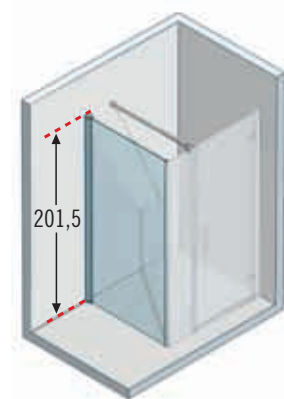

Murano

hauteur paroi / shower height

201,5 cm

crystal transparent / clear glass

6 mm

Système de réglage des profilés muraux et de la paroi / Regulation system of wall and door profiles

Système breveté Novellini
Cam System/Novellini Patent

ref. **6** **Murano G+F en alignement/in line + F** - Porte pivotante + paroi fixe + fixe latéral / In line hinged door and fixed panel + side panel

Porte Version Gauche
Left Door Version

S

Porte Version Droite
Right Door Version

D

Paroi fixe Version Gauche
Left Door Version

S

Paroi fixe Version Droite
Right Door Version

D

Pour le détail des mesures voir p. 84.

For more help with choosing EXACTLY the model you want, see page 84.

Comment relever les mesures voir p. 82.

How to take the measurement see page 82.

OLYMPIC PLUS	cm	Bord/Rim 11,5 cm	Bord/Rim 4,5 cm	Blanc/White + cod. 30	Noir/Black + cod. 28	cm	Bord/Rim 11,5 cm	Bord/Rim 4,5 cm	Blanc/White + cod. 30	Noir/Black + cod. 28
	100 x 80	OL1008011-	OL100804-			160 x 75	OL1607511-	OL160754-		
	120 x 70	OL1207011-	OL120704-			160 x 80	OL1608011-	OL160804-		
	120 x 80	OL8012011-	OL801204-			160 x 90	OL1609011-	OL160904-		
	140 x 70	OL1407011-	OL140704-			170 x 70	OL1707011-	OL170704-		
	140 x 75	OL1407511-	OL140754-			170 x 75	OL1707511-	OL170754-		
	140 x 80	OL1408011-	OL140804-			170 x 80	OL1708011-	OL170804-		
	140 x 90	OL1409011-	OL140904-			170 x 90	OL1709011-	OL170904-		
	150 x 75	OL1507511-	OL150754-			180 x 75	OL1807511-	OL180754-		
	160 x 70	OL1607011-	OL160704-							