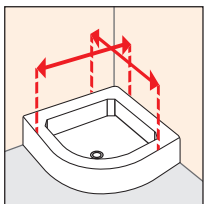

*** les mesures se réfèrent à ce qui a été relevé du mur au bord extérieur du receveur de douche et elles NE correspondent PAS à l'encombrement effectif de la paroi.
measurement refer from wall to external edge of shower tray and do not correspond to actual overall dimension of shower enclosure.

Comment relever les mesures / *How to take the measurement*

Prendre les mesures du mur au bord extérieur du receveur de douche. Relever les mesures après la pose du carrelage.

Take the measurements from wall to the external edge of the shower tray. Measurements must be taken once the walls are finished and tiled, according to the above drawings.