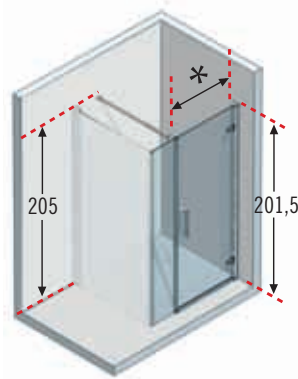

Murano

hauteur paroi / shower height

201,5 cm

crystal transparent / clear glass

6 mm

Système de réglage des profilés muraux et de la paroi / Regulation system of wall and door profiles

Système breveté Novellini
Cam System/Novellini Patent

ref. **6** **Murano G+F en alignement/in line + F** - Porte pivotante + paroi fixe + fixe latéral / In line hinged door and fixed panel + side panel

Porte Version Gauche
Left Door Version

S

Porte Version Droite
Right Door Version

D

Paroi fixe Version Gauche
Left Door Version

S

Paroi fixe Version Droite
Right Door Version

D

Pour le détail des mesures voir p. 84.

For more help with choosing EXACTLY the model you want, see page 84.

Comment relever les mesures voir p. 82.

*** les mesures se réfèrent à ce qui a été relevé du mur au bord extérieur du receveur de douche et elles NE correspondent PAS à l'encombrement effectif de la paroi.
measurement refer from wall to external edge of shower tray and do not correspond to actual overall dimension of shower enclosure.