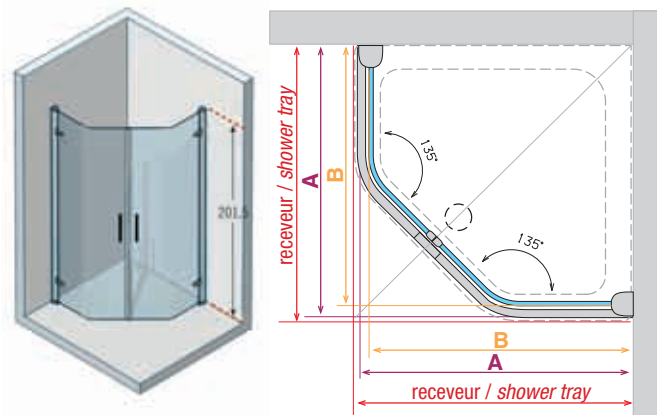

*** les mesures se réfèrent à ce qui a été relevé du mur au bord extérieur du receveur de douche et elles NE correspondent PAS à l'encombrement effectif de la paroi.
measurement refer from wall to external edge of shower tray and do not correspond to actual overall dimension of shower enclosure.

Comment relever les mesures / *How to take the measurement*

Prendre les mesures du mur au bord extérieur du receveur de douche. Relever les mesures après la pose du carrelage.

Take the measurements from wall to the external edge of the shower tray. Measurements must be taken once the walls are finished and tiled, according to the above drawings.

ref. 5 Murano G+F en alignement/in line - Porte pivotante + paroi fixe en niche / In line hinged door and fixed panel for recess

Code Code	Mesure niche = Extensibilité Recess size	A	B
MURANGF96-	96 - 102	64 - 67	32 - 35
MURANGF116-	116 - 122	64 - 67	52 - 55
MURANGF136-	136 - 142	69 - 72	67 - 70
MURANGF146-	146 - 152	74 - 77	72 - 75
MURANGF156-	156 - 162	74 - 77	82 - 85
MURANGF166-	166 - 172	84 - 87	82 - 85
MURANGF176-	176 - 182	84 - 87	92 - 95

ref. 7 Murano Pentagono - Paroi de douche pentagonale à 2 portes pivotantes / Pentagon enclosure, 2 hinged doors

Code Code	Dimensions paroi da - a Measures shower trays from - to	A	B
MURANP90-	88,5 - 91,5	87,5 - 90,5	85,5 - 88,5
MURANP100-	98,5 - 101,5	97,5 - 100,5	95,5 - 98,5