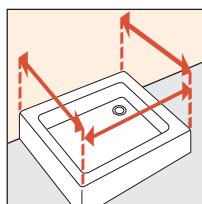

*** les mesures se réfèrent à ce qui a été relevé du mur au bord extérieur du receveur de douche et elles NE correspondent PAS à l'encombrement effectif de la paroi.
measurement refer from wall to external edge of shower tray and do not correspond to actual overall dimension of shower enclosure.

Comment relever les mesures / *How to take the measurement*

Prendre les mesures du mur au bord extérieur du receveur de douche. Relever les mesures après la pose du carrelage.

Take the measurements from wall to the external edge of the shower tray. Measurements must be taken once the walls are finished and tiled, according to the above drawings.