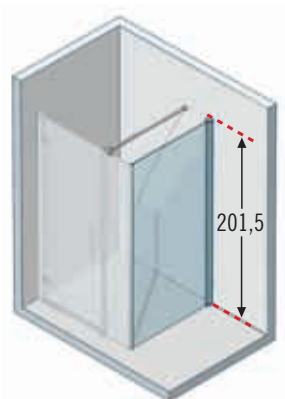

Murano

hauteur paroi / shower height

201,5 cm

crystal transparent / clear glass

6 mm

Système de réglage des profilés muraux et de la paroi / Regulation system of wall and door profiles

Système breveté Novellini
Cam System/Novellini Patent

ref. **6** **Murano G+F en alignement/in line + F** - Porte pivotante + paroi fixe + fixe latéral / In line hinged door and fixed panel + side panel

Porte Version Gauche
Left Door Version

S

Porte Version Droite
Right Door Version

D

Paroi fixe Version Gauche
Left Door Version

S

Paroi fixe Version Droite
Right Door Version

D

Pour le détail des mesures voir p. 84.

For more help with choosing EXACTLY the model you want, see page 84.

Comment relever les mesures voir p. 82.

How to take the measurement see page 82.

OLYMPIC PLUS	cm	Bord/Rim 11,5 cm	Bord/Rim 4,5 cm	Blanc/White + cod. 30	Noir/Black + cod. 28	cm	Bord/Rim 11,5 cm	Bord/Rim 4,5 cm	Blanc/White + cod. 30	Noir/Black + cod. 28
	100 x 80	OL1008011-	OL100804-			160 x 75	OL1607511-	OL160754-		
	120 x 70	OL1207011-	OL120704-			160 x 80	OL1608011-	OL160804-		
	120 x 80	OL8012011-	OL801204-			160 x 90	OL1609011-	OL160904-		
	140 x 70	OL1407011-	OL140704-			170 x 70	OL1707011-	OL170704-		
	140 x 75	OL1407511-	OL140754-			170 x 75	OL1707511-	OL170754-		
	140 x 80	OL1408011-	OL140804-			170 x 80	OL1708011-	OL170804-		
	140 x 90	OL1409011-	OL140904-			170 x 90	OL1709011-	OL170904-		
	150 x 75	OL1507511-	OL150754-			180 x 75	OL1807511-	OL180754-		
	160 x 70	OL1607011-	OL160704-							