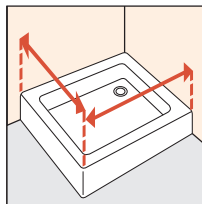

*** les mesures se réfèrent à ce qui a été relevé du mur au bord extérieur du receveur de douche et elles NE correspondent PAS à l'encombrement effectif de la paroi.
measurement refer from wall to external edge of shower tray and do not correspond to actual overall dimension of shower enclosure.

Comment relever les mesures / *How to take the measurement*

Prendre les mesures du mur au bord extérieur du receveur de douche. Relever les mesures après la pose du carrelage.

Take the measurements from wall to the external edge of the shower tray. Measurements must be taken once the walls are finished and tiled, according to the above drawings.