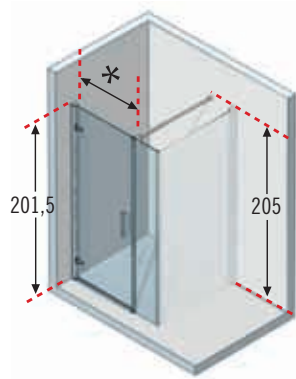

Murano

hauteur paroi / shower height

201,5 cm

crystal transparent / clear glass

6 mm

Système de réglage des profilés muraux et de la paroi / Regulation system of wall and door profiles

Système breveté Novellini
Cam System/Novellini Patent

ref. **6** **Murano G+F en alignement/in line + F** - Porte pivotante + paroi fixe + fixe latéral / In line hinged door and fixed panel + side panel

Porte Version Gauche
Left Door Version

S

Porte Version Droite
Right Door Version

D

Paroi fixe Version Gauche
Left Door Version

S

Paroi fixe Version Droite
Right Door Version

D

Pour le détail des mesures voir p. 84.

For more help with choosing EXACTLY the model you want, see page 84.

Comment relever les mesures voir p. 82.

*** les mesures se réfèrent à ce qui a été relevé du mur au bord extérieur du receveur de douche et elles NE correspondent PAS à l'encombrement effectif de la paroi.
measurement refer from wall to external edge of shower tray and do not correspond to actual overall dimension of shower enclosure.