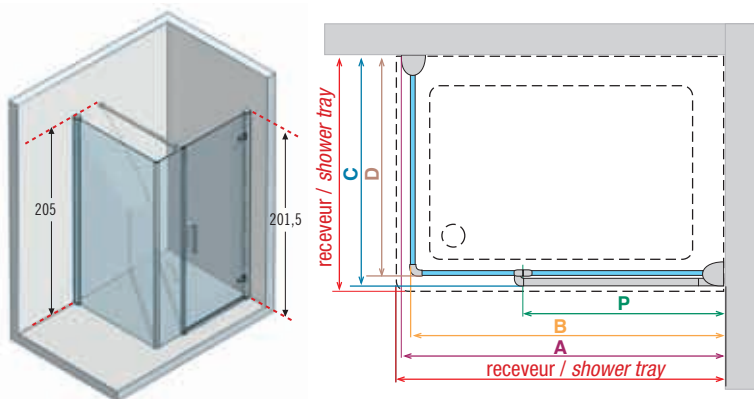

ref. 6 Murano G+F en alignement/in line + F - Porte pivotante + paroi fixe + fixe latéral / In line hinged door and fixed panel + side panel

PORTE / DOOR

Code Code	Dimensions paroi da - a Measures shower trays from - to	A	B	P
MURANGFF98-	98 - 101	97 - 100	95 - 98	64 - 67
MURANGFF118-	118 - 121	117 - 120	115 - 118	64 - 67
MURANGFF138-	138 - 141	137 - 140	135 - 138	74 - 77
MURANGFF148-	148 - 151	147 - 150	145 - 148	74 - 77
MURANGFF158-	158 - 161	157 - 160	155 - 158	84 - 87
MURANGFF168-	168 - 171	167 - 170	165 - 168	84 - 87
MURANGFF178-	178 - 181	177 - 180	175 - 178	84 - 87

FIXE / SIDE PANEL

Code Code	Dimensions paroi da - a Measures shower trays from - to	C	D
MURANFGF68-	68 - 71	67 - 70	65 - 68
MURANFGF73-	73 - 76	72 - 75	70 - 73
MURANFGF78-	78 - 81	77 - 80	75 - 78
MURANFGF88-	88 - 91	87 - 90	85 - 88