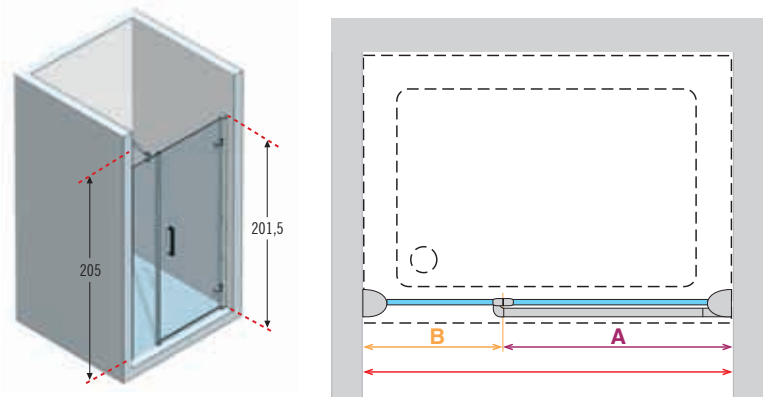

ref. 5 Murano G+F en alignement/in line - Porte pivotante + paroi fixe en niche / In line hinged door and fixed panel for recess

Code Code	Mesure niche = Extensibilité Recess size	A	B
MURANGF96-	96 - 102	64 - 67	32 - 35
MURANGF116-	116 - 122	64 - 67	52 - 55
MURANGF136-	136 - 142	69 - 72	67 - 70
MURANGF146-	146 - 152	74 - 77	72 - 75
MURANGF156-	156 - 162	74 - 77	82 - 85
MURANGF166-	166 - 172	84 - 87	82 - 85
MURANGF176-	176 - 182	84 - 87	92 - 95