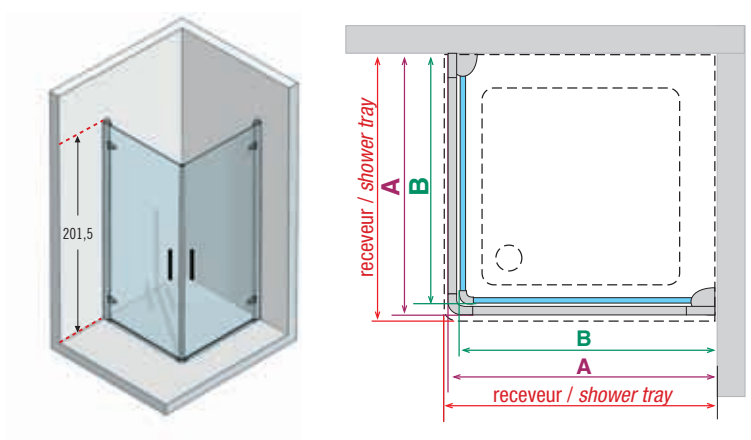

*** les mesures se réfèrent à ce qui a été relevé du mur au bord extérieur du receveur de douche et elles NE correspondent PAS à l'encombrement effectif de la paroi.
measurement refer from wall to external edge of shower tray and do not correspond to actual overall dimension of shower enclosure.

Comment relever les mesures / *How to take the measurement*

Prendre les mesures du mur au bord extérieur du receveur de douche. Relever les mesures après la pose du carrelage.

Take the measurements from wall to the external edge of the shower tray. Measurements must be taken once the walls are finished and tiled, according to the above drawings.

ref. **1** **Murano R** - Paroi de douche à 2 portes pivotantes courbes
Curved shower enclosure with 2 doors

Code Code	Dimensions paroi da - a <i>Measures shower trays from - to</i>	B	A	R raggio radius
MURANR80-	78,5 - 81,5	77,5 - 80,5	75,5 - 78,5	55
MURANR90-	88,5 - 91,5	87,5 - 90,5	85,5 - 88,5	55
MURANR100-	98,5 - 101,5	97,5 - 100,5	95,5 - 98,5	55

ref. **2** **Murano 2G** - Paroi de douche pivotante accès d'angle
Comer entry shower enclosure

Code Code	Dimensions paroi da - a <i>Measures shower trays from - to</i>	A	B
MURAN2G68-	68 - 71	67 - 70	65 - 68
MURAN2G73-	73 - 76	72 - 75	70 - 73
MURAN2G78-	78 - 81	77 - 80	75 - 78
MURAN2G81-	81 - 84	80 - 83	78 - 81
MURAN2G84-	84 - 87	83 - 86	81 - 84
MURAN2G88-	88 - 91	87 - 90	85 - 88
MURAN2G98-	98 - 101	97 - 100	95 - 98