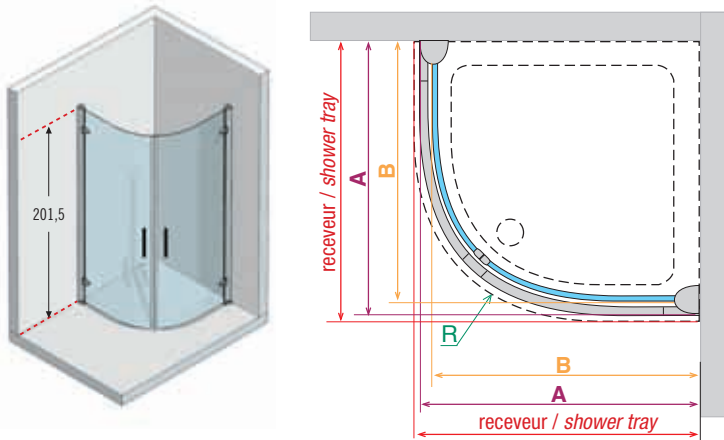

*** les mesures se réfèrent à ce qui a été relevé du mur au bord extérieur du receveur de douche et elles NE correspondent PAS à l'encombrement effectif de la paroi.
measurement refer from wall to external edge of shower tray and do not correspond to actual overall dimension of shower enclosure.

Comment relever les mesures / *How to take the measurement*

Prendre les mesures du mur au bord extérieur du receveur de douche. Relever les mesures après la pose du carrelage.

Take the measurements from wall to the external edge of the shower tray. Measurements must be taken once the walls are finished and tiled, according to the above drawings.

ref. **1** **Murano R** - Paroi de douche à 2 portes pivotantes courbes
Curved shower enclosure with 2 doors

Code Code	Dimensions paroi da - a <i>Measures shower trays from - to</i>	B	A	R raggio radius
MURANR80-	78,5 - 81,5	77,5 - 80,5	75,5 - 78,5	55
MURANR90-	88,5 - 91,5	87,5 - 90,5	85,5 - 88,5	55
MURANR100-	98,5 - 101,5	97,5 - 100,5	95,5 - 98,5	55