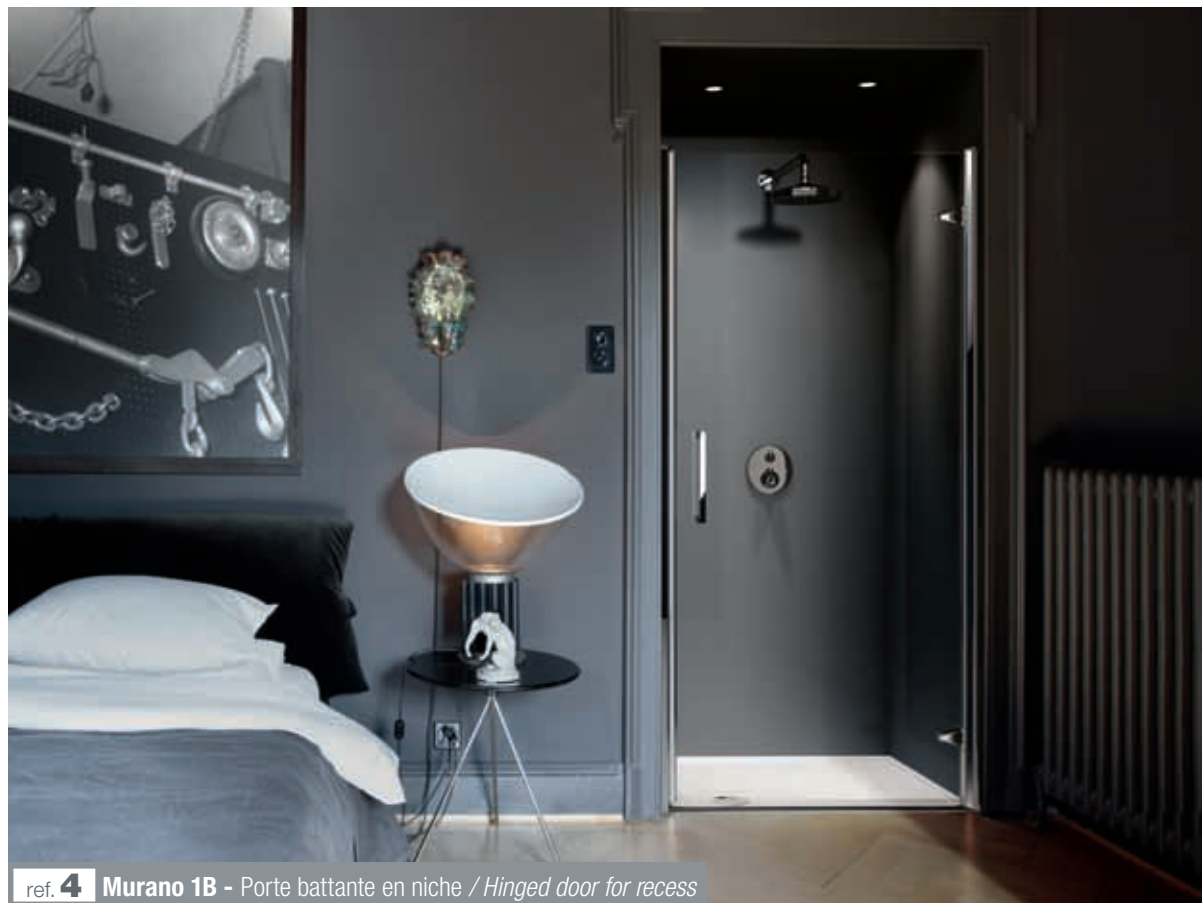

MURANO

ref. **2** Murano 2G - Paroi de douche pivotante accès d'angle / Comer entry shower enclosure

ref. **4** Murano 1B - Porte battante en niche / Hinged door for recess

Murano

hauteur paroi / shower height