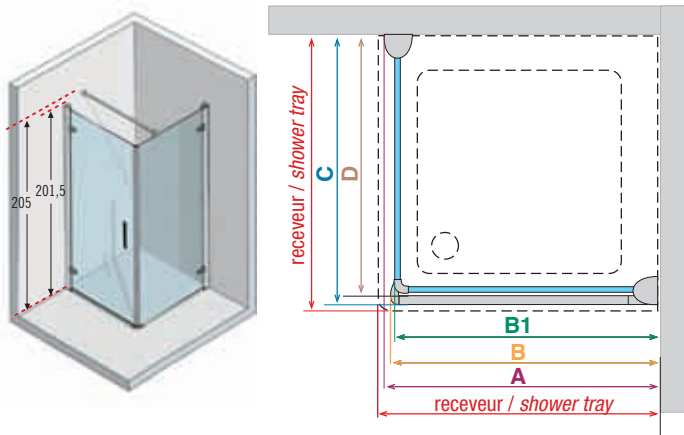

ref. **3** **Murano G+F** - Porte pivotante + paroi fixe
Hinged door + side panel

Code Code	Dimensions paroi da - a <i>Measures shower trays from - to</i>	A	B	B1	C	D
MURANGFA68S-	68 - 71	67 - 70	66 - 69	65 - 68	67 - 70	65 - 68
MURANGFA73S-	73 - 76	72 - 75	71 - 74	70 - 73	72 - 75	70 - 73
MURANGFA78S-	78 - 81	77 - 80	76 - 79	75 - 78	77 - 80	75 - 78
MURANGFA81S-	81 - 84	80 - 83	79 - 82	78 - 81	80 - 83	78 - 81
MURANGFA84S-	84 - 87	83 - 86	82 - 85	81 - 84	83 - 86	81 - 84
MURANGFA88S-	88 - 91	87 - 90	86 - 89	85 - 88	87 - 90	85 - 88
MURANGFA98S-	98 - 101	97 - 100	96 - 99	95 - 98	97 - 100	95 - 98