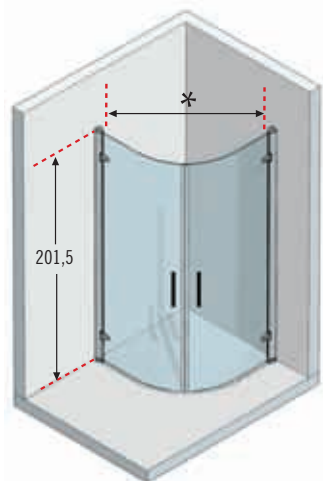

MURANO

ref. **2** Murano 2G - Paroi de douche pivotante accès d'angle / Comer entry shower enclosure

ref. **4** Murano 1B - Porte battante en niche / Hinged door for recess

Murano

hauteur paroi / shower height

201,5 cm

crystal transparent / clear glass

6 mm

Système de réglage des profilés muraux et de la paroi / *Regulation system of wall and door profiles*

Système breveté Novellini
Cam System/Novellini Patent

ref. 1 Murano R - Paroi de douche à 2 portes pivotantes courbes / *Curved shower enclosure with 2 doors*

VICTORY A - B	cm	Bord/Rim 11,5 cm	Bord/Rim 4,5 cm	Prix Price	Bord/Rim 23 cm	Prix Price
	80 x 80	VIA8011-30	VIA804-30		VIB80-30	
	90 x 90	VIA9011-30	VIA904-30		VIB90-30	
	100 x 100	VIA10011-30	VIA1004-30		VIB100-30	

*** les mesures se réfèrent à ce qui a été relevé du mur au bord extérieur du receveur de douche et elles NE correspondent PAS à l'encombrement effectif de la paroi.
measurement refer from wall to external edge of shower tray and do not correspond to actual overall dimension of shower enclosure.