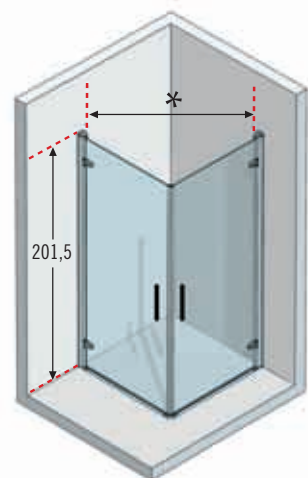

201,5 cm

crystal transparent / clear glass

6 mm

Système de réglage des profilés muraux et de la paroi / *Regulation system of wall and door profiles*

Système breveté Novellini
Cam System/Novellini Patent

ref. 1 Murano R - Paroi de douche à 2 portes pivotantes courbes / *Curved shower enclosure with 2 doors*

VICTORY A - B	cm	Bord/Rim 11,5 cm	Bord/Rim 4,5 cm	Prix Price	Bord/Rim 23 cm	Prix Price
	80 x 80	VIA8011-30	VIA804-30		VIB80-30	
	90 x 90	VIA9011-30	VIA904-30		VIB90-30	
	100 x 100	VIA10011-30	VIA1004-30		VIB100-30	

For more help with choosing EXACTLY the model you want, see page 83.

Comment relever les mesures voir p. 82.

How to take the measurement see page 82.

ref. 2 Murano 2G - Paroi de douche pivotante accès d'angle / *Comer entry shower enclosure*

OLYMPIC	cm	Bord/Rim 11,5 cm	Bord/Rim 4,5 cm	Prix Price
	75 x 75	OL7511-30	OL754-30	
	80 x 80	OL8011-30	OL804-30	
	90 x 72	OL729011-30	OL72904-30	
	90 x 90	OL9011-30	OL904-30	
	100 x 100	OL10011-30	OL1004-30	
	100 x 80	OL1008011-30	OL100804-30	