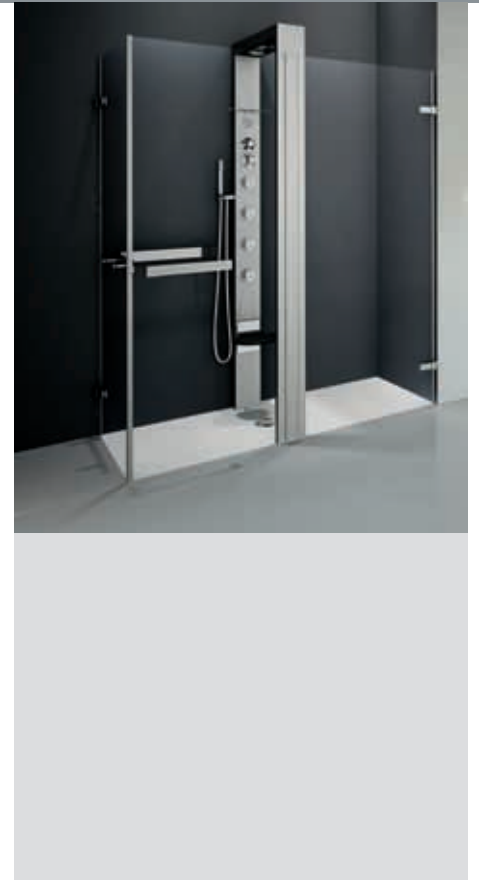

Données techniques / *Technical drawings pag. 110.*