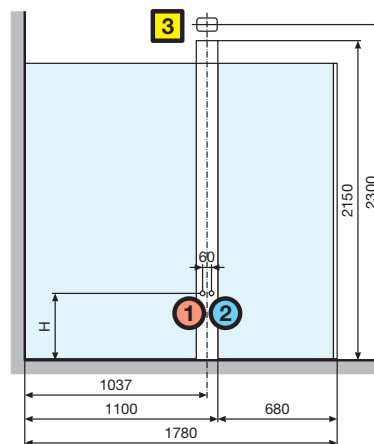

Life

hauteur paroi / *shower height*

200 cm

hauteur totale / *total height*

215 cm

crystal transparent / *clear glass*

8 mm

ref. **3** **Life 3** - Paroi de douche multifonctions avec porte pivotante et 2 panneaux fixes / *Multi-function shower cubicle with hinged door + 2 fixed panels*

400 ≤ H ≤ 500

LIFE8314070-1B LIFE8314080-1B
LIFE8314075-1B LIFE8314090-1B

400 ≤ H ≤ 500

LIFE8315070-1B LIFE8315080-1B
LIFE8315075-1B LIFE8315090-1B

400 ≤ H ≤ 500

LIFE8316070-1B LIFE8316080-1B
LIFE8316075-1B LIFE8316090-1B

400 ≤ H ≤ 500

LIFE8317070-1B LIFE8317080-1B
LIFE8317075-1B LIFE8317090-1B

400 ≤ H ≤ 500

LIFE8318070-1B LIFE8318080-1B
LIFE8318075-1B LIFE8318090-1B

1 Raccordement hydraulique eau chaude pour robinetterie.

Hot water tap pipe connection.

2 Raccordement hydraulique eau froide pour robinetterie.

Cold water tap pipe connection.

3 Branchement électrique.

Electrical connection.

CARACTERISTIQUES HYDRAULIQUES

- Pression dynamique optimale 2÷5 bar
- Raccordement eau chaude 1/2"
- Raccordement eau froide 1/2"