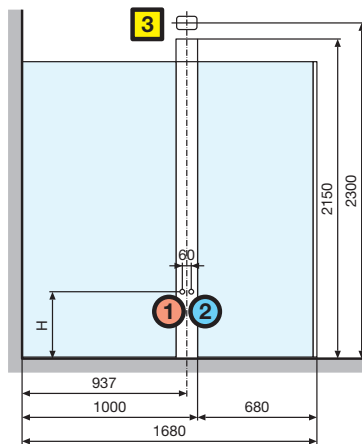

Life

hauteur paroi / *shower height*

200 cm

hauteur totale / *total height*

215 cm

crystal transparent / *clear glass*

8 mm

ref. **3** **Life 3** - Paroi de douche multifonctions avec porte pivotante et 2 panneaux fixes / *Multi-function shower cubicle with hinged door + 2 fixed panels*

400 ≤ H ≤ 500

LIFE8314070-1B LIFE8314080-1B
LIFE8314075-1B LIFE8314090-1B

400 ≤ H ≤ 500

LIFE8315070-1B LIFE8315080-1B
LIFE8315075-1B LIFE8315090-1B

400 ≤ H ≤ 500

LIFE8316070-1B LIFE8316080-1B
LIFE8316075-1B LIFE8316090-1B

400 ≤ H ≤ 500

LIFE8317070-1B LIFE8317080-1B
LIFE8317075-1B LIFE8317090-1B

400 ≤ H ≤ 500

LIFE8318070-1B LIFE8318080-1B
LIFE8318075-1B LIFE8318090-1B

1 Raccordement hydraulique eau chaude pour robinetterie.

Hot water tap pipe connection.

2 Raccordement hydraulique eau froide pour robinetterie.

Cold water tap pipe connection.

3 Branchement électrique.

Electrical connection.

CARACTERISTIQUES HYDRAULIQUES

- Pression dynamique optimale 2÷5 bar
- Raccordement eau chaude 1/2"
- Raccordement eau froide 1/2"