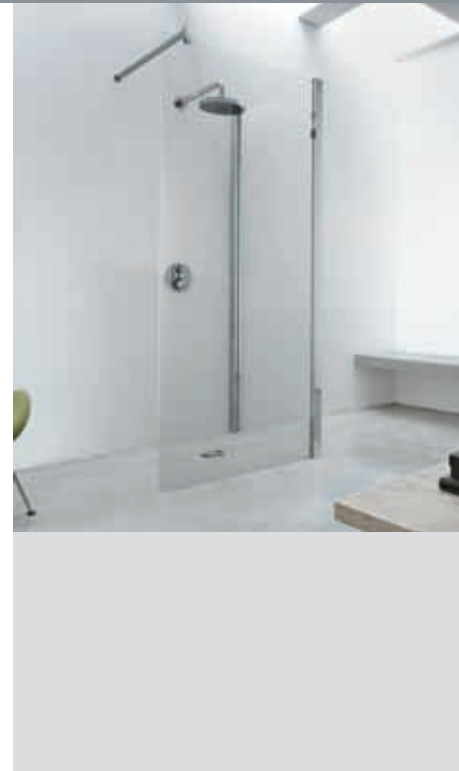

KUADRA WALK

Kuadra

hauteur paroi / shower height

200 cm

crystal transparent / clear glass

8 mm

OLYMPIC PLUS	cm	Bord/Rim 11,5 cm	Bord/Rim 4,5 cm	Blanc/White + cod. 30	Noir/Black + cod. 28	cm	Bord/Rim 11,5 cm	Bord/Rim 4,5 cm	Blanc/White + cod. 30	Noir/Black + cod. 28
	120 x 70	OL1207011-	OL120704-			160 x 75	OL1607511-	OL160754-		
	120 x 80	OL8012011-	OL801204-			160 x 80	OL1608011-	OL160804-		
	140 x 70	OL1407011-	OL140704-			160 x 90	OL1609011-	OL160904-		
	140 x 75	OL1407511-	OL140754-			170 x 70	OL1707011-	OL170704-		
	140 x 80	OL1408011-	OL140804-			170 x 75	OL1707511-	OL170754-		
	140 x 90	OL1409011-	OL140904-			170 x 80	OL1708011-	OL170804-		
	150 x 75	OL1507511-	OL150754-			170 x 90	OL1709011-	OL170904-		
	160 x 70	OL1607011-	OL160704-			180 x 75	OL1807511-	OL180754-		

ref. 9 Kuadra WALK 7 - Kuadra H + Kuadra F

Réversible / Reversible

Kuadra H:

Barre de renfort 150 cm incluse
150 cm wall support bracket

Comment relever les mesures voir p. 142 / How to take the measurement see page 142.

ref. 10 Kuadra WALK 8 - Kuadra H + Kuadra HL + Kuadra F

Kuadra H:

Barre de renfort 150 cm incluse
150 cm wall support bracket

Comment relever les mesures voir p. 142 / How to take the measurement see page 142.