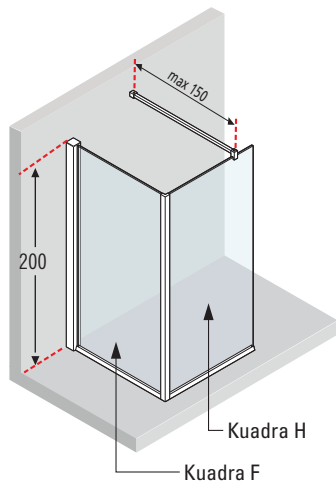

ref. **10** **Kuadra WALK 8** - Kuadra H + Kuadra HL + Kuadra F

ref. **8** **Kuadra WALK 6** - Kuadra FC + 2 parois latérales Kuadra HL / *Kuadra FC + 2 lateral side Kuadra HL*

ref. **9** **Kuadra WALK 7** - Kuadra H + Kuadra F

KUADRA WALK

Kuadra

hauteur paroi / shower height

200 cm

crystal transparent / clear glass

8 mm

OLYMPIC PLUS	cm	Bord/Rim 11,5 cm	Bord/Rim 4,5 cm	Blanc/White + cod. 30	Noir/Black + cod. 28	cm	Bord/Rim 11,5 cm	Bord/Rim 4,5 cm	Blanc/White + cod. 30	Noir/Black + cod. 28
	120 x 70	OL1207011-	OL120704-			160 x 75	OL1607511-	OL160754-		
	120 x 80	OL8012011-	OL801204-			160 x 80	OL1608011-	OL160804-		
	140 x 70	OL1407011-	OL140704-			160 x 90	OL1609011-	OL160904-		
	140 x 75	OL1407511-	OL140754-			170 x 70	OL1707011-	OL170704-		
	140 x 80	OL1408011-	OL140804-			170 x 75	OL1707511-	OL170754-		
	140 x 90	OL1409011-	OL140904-			170 x 80	OL1708011-	OL170804-		
	150 x 75	OL1507511-	OL150754-			170 x 90	OL1709011-	OL170904-		
	160 x 70	OL1607011-	OL160704-			180 x 75	OL1807511-	OL180754-		

ref. 9 Kuadra WALK 7 - Kuadra H + Kuadra F

Réversible / Reversible

Kuadra H:

Barre de renfort 150 cm incluse
150 cm wall support bracket

Comment relever les mesures voir p. 142 / How to take the measurement see page 142.

Take the measurements from wall to the external edge of the shower tray. Measurements must be taken once the walls are finished and tiled, according to the above drawings.