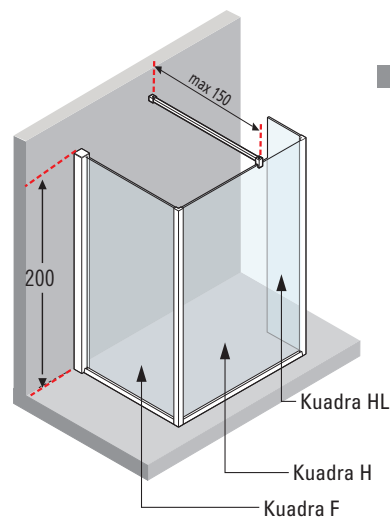

KUADRA WALK

Kuadra

hauteur paroi / shower height

200 cm

crystal transparent / clear glass

8 mm

OLYMPIC PLUS	cm	Bord/Rim 11,5 cm	Bord/Rim 4,5 cm	Blanc/White + cod. 30	Noir/Black + cod. 28	cm	Bord/Rim 11,5 cm	Bord/Rim 4,5 cm	Blanc/White + cod. 30	Noir/Black + cod. 28
	120 x 70	OL1207011-	OL120704-			160 x 75	OL1607511-	OL160754-		
	120 x 80	OL8012011-	OL801204-			160 x 80	OL1608011-	OL160804-		
	140 x 70	OL1407011-	OL140704-			160 x 90	OL1609011-	OL160904-		
	140 x 75	OL1407511-	OL140754-			170 x 70	OL1707011-	OL170704-		
	140 x 80	OL1408011-	OL140804-			170 x 75	OL1707511-	OL170754-		
	140 x 90	OL1409011-	OL140904-			170 x 80	OL1708011-	OL170804-		
	150 x 75	OL1507511-	OL150754-			170 x 90	OL1709011-	OL170904-		
	160 x 70	OL1607011-	OL160704-			180 x 75	OL1807511-	OL180754-		

ref. 9 Kuadra WALK 7 - Kuadra H + Kuadra F

Réversible / Reversible

Kuadra H:

Barre de renfort 150 cm incluse
150 cm wall support bracket

Comment relever les mesures voir p. 142 / How to take the measurement see page 142.

ref. 10 Kuadra WALK 8 - Kuadra H + Kuadra HL + Kuadra F

Kuadra H:

Barre de renfort 150 cm incluse
150 cm wall support bracket

Comment relever les mesures voir p. 142 / How to take the measurement see page 142.

Take the measurements from wall to the external edge of the shower tray. Measurements must be taken once the walls are finished and tiled, according to the above drawings.