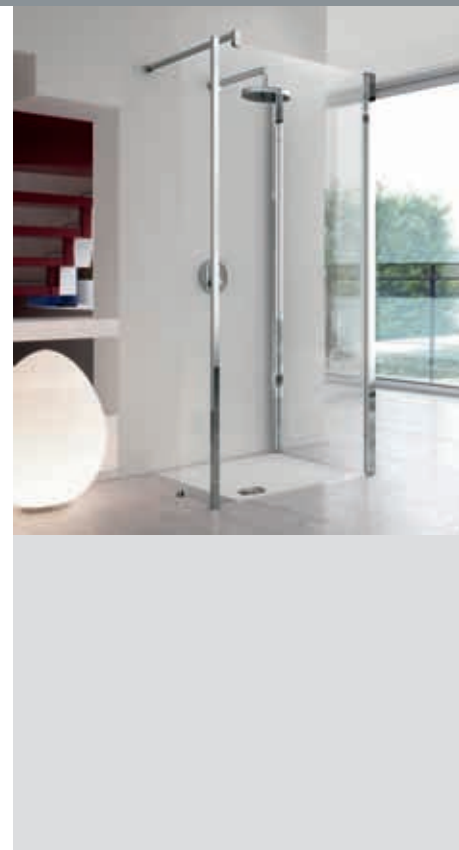

KUADRA WALK

Kuadra

hauteur paroi / shower height

200 cm

crystal transparent / clear glass

8 mm

OLYMPIC PLUS	cm	Bord/Rim 11,5 cm	Bord/Rim 4,5 cm	Blanc/White + cod. 30	Noir/Black + cod. 28	cm	Bord/Rim 11,5 cm	Bord/Rim 4,5 cm	Blanc/White + cod. 30	Noir/Black + cod. 28
	120 x 70	OL1207011-	OL120704-			160 x 75	OL1607511-	OL160754-		
	120 x 80	OL8012011-	OL801204-			160 x 80	OL1608011-	OL160804-		
	140 x 70	OL1407011-	OL140704-			160 x 90	OL1609011-	OL160904-		
	140 x 75	OL1407511-	OL140754-			170 x 70	OL1707011-	OL170704-		
	140 x 80	OL1408011-	OL140804-			170 x 75	OL1707511-	OL170754-		
	140 x 90	OL1409011-	OL140904-			170 x 80	OL1708011-	OL170804-		
	150 x 75	OL1507511-	OL150754-			170 x 90	OL1709011-	OL170904-		
	160 x 70	OL1607011-	OL160704-			180 x 75	OL1807511-	OL180754-		

ref. 9 Kuadra WALK 7 - Kuadra H + Kuadra F

Réversible / Reversible

Kuadra H:

Barre de renfort 150 cm incluse
150 cm wall support bracket

Comment relever les mesures voir p. 142 / How to take the measurement see page 142.

ref. 10 Kuadra WALK 8 - Kuadra H + Kuadra HL + Kuadra F

Kuadra H:

Barre de renfort 150 cm incluse
150 cm wall support bracket

Comment relever les mesures voir p. 142 / How to take the measurement see page 142.