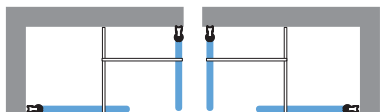

ref. 1 Kuadra H - Paroi de douche / Free standing panel

Réversible / Reversible

Kuadra H+H

POUR COMPOSER UN KUADRA H+H, COMMANDER 2 CÔTÉS KUADRA H. TO COMPOSE KUADRA H+H, ORDER 2 CODES KUADRA H.

Kuadra H+H

Réversible / Reversible

Barre de renfort 150 cm incluse
150 cm wall support bracket
standard supply

Comment relever les mesures voir p. 142
How to take the measurement see page 142.

ref. 2 Kuadra H3 - Paroi de douche / Free standing panel