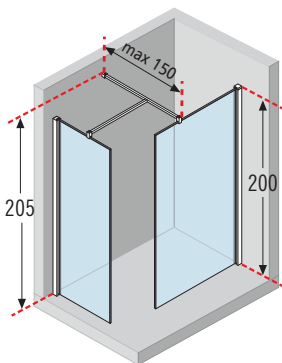

ref. 1 Kuadra H - Paroi de douche / Free standing panel

Réversible / Reversible

Kuadra H+H

POUR COMPOSER UN KUADRA H+H, COMMANDER 2 CÔTÉS KUADRA H. TO COMPOSE KUADRA H+H, ORDER 2 CODES KUADRA H.

Kuadra H+H

Réversible / Reversible

Barre de renfort 150 cm incluse
150 cm wall support bracket
standard supply

Comment relever les mesures voir p. 142
How to take the measurement see page 142.

ref. 2 Kuadra H3 - Paroi de douche / Free standing panel

** Les mesures se réfèrent à ce qui a été relevé du mur au bord extérieur du receveur de douche et elles correspondent à l'encombrement effectif de la paroi.
 ** Measurements must be taken from the wall to the external edge of the shower tray, and correspond to the actual dimensions of the shower cubicle.