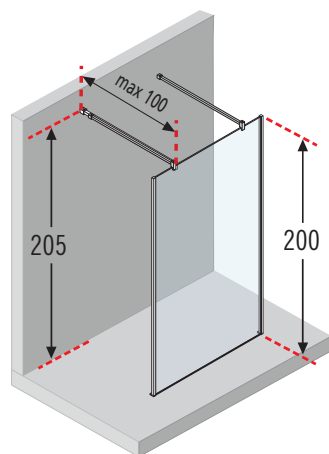

ref. 1 Kuadra H - Paroi de douche / Free standing panel

Réversible / Reversible

Kuadra H+H

POUR COMPOSER UN KUADRA H+H, COMMANDER 2 CÔTÉS KUADRA H. TO COMPOSE KUADRA H+H, ORDER 2 CODES KUADRA H.

Kuadra H+H

Réversible / Reversible

Barre de renfort 150 cm incluse
150 cm wall support bracket
standard supply

Comment relever les mesures voir p. 142
How to take the measurement see page 142.

ref. 2 Kuadra H3 - Paroi de douche / Free standing panel

** Les mesures se réfèrent à ce qui a été relevé du mur au bord extérieur du receveur de douche et elles correspondent à l'encombrement effectif de la paroi.
 ** Measurements must be taken from the wall to the external edge of the shower tray, and correspond to the actual dimensions of the shower cubicle.