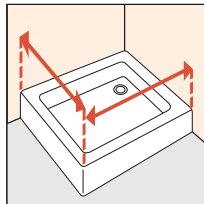

** Les mesures se réfèrent à ce qui a été relevé du mur au bord extérieur du receveur de douche et elles correspondent à l'encombrement effectif de la paroi.
 ** Measurements must be taken from the wall to the external edge of the shower tray, and correspond to the actual dimensions of the shower cubicle.

Comment relever les mesures / *How to take the measurement*

Prendre les mesures du mur au bord extérieur du receveur de douche. Relever les mesures après la pose du carrelage.

Take the measurements from wall to the external edge of the shower tray. Measurements must be taken once the walls are finished and tiled, according to the above drawings.