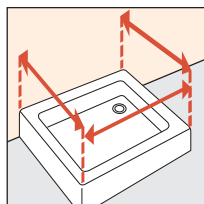

** Les mesures se réfèrent à ce qui a été relevé du mur au bord extérieur du receveur de douche et elles correspondent à l'encombrement effectif de la paroi.
 ** Measurements must be taken from the wall to the external edge of the shower tray, and correspond to the actual dimensions of the shower cubicle.

Comment relever les mesures / *How to take the measurement*

Prendre les mesures du mur au bord extérieur du receveur de douche. Relever les mesures après la pose du carrelage.

Take the measurements from wall to the external edge of the shower tray. Measurements must be taken once the walls are finished and tiled, according to the above drawings.