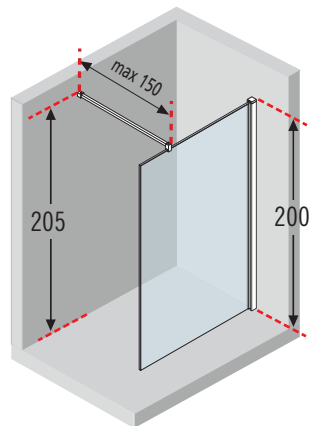

Kuadra

hauteur paroi / shower height

200 cm

crystal transparent / clear glass

8 mm

OLYMPIC PLUS	cm	Bord/Rim 11,5 cm	Bord/Rim 4,5 cm	Blanc/White + cod. 30	Noir/Black + cod. 28	cm	Bord/Rim 11,5 cm	Bord/Rim 4,5 cm	Blanc/White + cod. 30	Noir/Black + cod. 28
	120 x 70	OL1207011-	OL120704-			160 x 75	OL1607511-	OL160754-		
	120 x 80	OL8012011-	OL801204-			160 x 80	OL1608011-	OL160804-		
	140 x 70	OL1407011-	OL140704-			160 x 90	OL1609011-	OL160904-		
	140 x 75	OL1407511-	OL140754-			170 x 70	OL1707011-	OL170704-		
	140 x 80	OL1408011-	OL140804-			170 x 75	OL1707511-	OL170754-		
	140 x 90	OL1409011-	OL140904-			170 x 80	OL1708011-	OL170804-		
	150 x 75	OL1507511-	OL150754-			170 x 90	OL1709011-	OL170904-		
	160 x 70	OL1607011-	OL160704-			180 x 75	OL1807511-	OL180754-		

Exemple de composition du code receivers de douche / How to choose your product using the codes: **OL1207011-30** = **OL1207011-** + **30**

Compatibilité avec receivers de douche Novellini / For shower trays, p. 466. Pour compatibilité avec autres receivers de douche / For compatibility with other shower trays, p. 480-481.

ref. 1 Kuadra H - Paroi de douche / Free standing panel

Réversible / Reversible