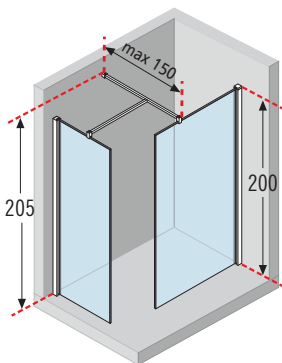

ref. **1** **Kuadra H** Paroi de douche / *Free standing panel*

KUADRA WALK

Kuadra Walk

Kuadra

hauteur paroi / shower height

200 cm

crystal transparent / clear glass

8 mm

ref. 1 Kuadra H - Paroi de douche / Free standing panel

Réversible / Reversible

Kuadra H+H

POUR COMPOSER UN KUADRA H+H, COMMANDER 2 CÔTÉS KUADRA H. TO COMPOSE KUADRA H+H, ORDER 2 CODES KUADRA H.

Réversible / Reversible

Barre de renfort 150 cm incluse
150 cm wall support bracket
standard supply

Chrome

Comment relever les mesures voir p. 142
How to take the measurement see page 142.

ref. 2 Kuadra H3 - Paroi de douche / Free standing panel

** Les mesures se réfèrent à ce qui a été relevé du mur au bord extérieur du receveur de douche et elles correspondent à l'encombrement effectif de la paroi.
 ** Measurements must be taken from the wall to the external edge of the shower tray, and correspond to the actual dimensions of the shower cubicle.