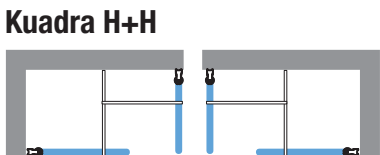

ref. 1 Kuadra H - Paroi de douche / Free standing panel

Réversible / Reversible

Kuadra H+H

POUR COMPOSER UN KUADRA H+H, COMMANDER 2 CÔTÉS KUADRA H. TO COMPOSE KUADRA H+H, ORDER 2 CODES KUADRA H.

Réversible / Reversible

Barre de renfort 150 cm incluse
150 cm wall support bracket
standard supply

Chrome

Comment relever les mesures voir p. 142
How to take the measurement see page 142.

ref. 2 Kuadra H3 - Paroi de douche / Free standing panel