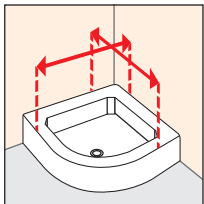

** Les mesures se réfèrent à ce qui a été relevé du mur au bord extérieur du receveur de douche et elles correspondent à l'encombrement effectif de la paroi.
 ** Measurements must be taken from the wall to the external edge of the shower tray, and correspond to the actual dimensions of the shower cubicle.

Comment relever les mesures / *How to take the measurement*

Prendre les mesures du mur au bord extérieur du receveur de douche. Relever les mesures après la pose du carrelage.

Take the measurements from wall to the external edge of the shower tray. Measurements must be taken once the walls are finished and tiled, according to the above drawings.