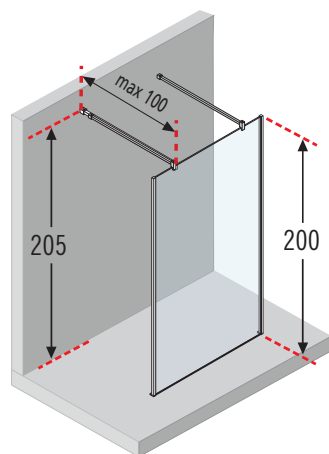

ref. **1** **Kuadra H** Paroi de douche / *Free standing panel*

KUADRA WALK

Kuadra Walk

Kuadra

hauteur paroi / shower height

200 cm

crystal transparent / clear glass

8 mm

ref. 1 Kuadra H - Paroi de douche / Free standing panel

Réversible / Reversible

Kuadra H+H

POUR COMPOSER UN KUADRA H+H, COMMANDER 2 CÔTÉS KUADRA H. TO COMPOSE KUADRA H+H, ORDER 2 CODES KUADRA H.

Réversible / Reversible

Barre de renfort 150 cm incluse
150 cm wall support bracket
standard supply

Chrome

Comment relever les mesures voir p. 142
How to take the measurement see page 142.

ref. 2 Kuadra H3 - Paroi de douche / Free standing panel

** Les mesures se réfèrent à ce qui a été relevé du mur au bord extérieur du receveur de douche et elles correspondent à l'encombrement effectif de la paroi.
 ** Measurements must be taken from the wall to the external edge of the shower tray, and correspond to the actual dimensions of the shower cubicle.