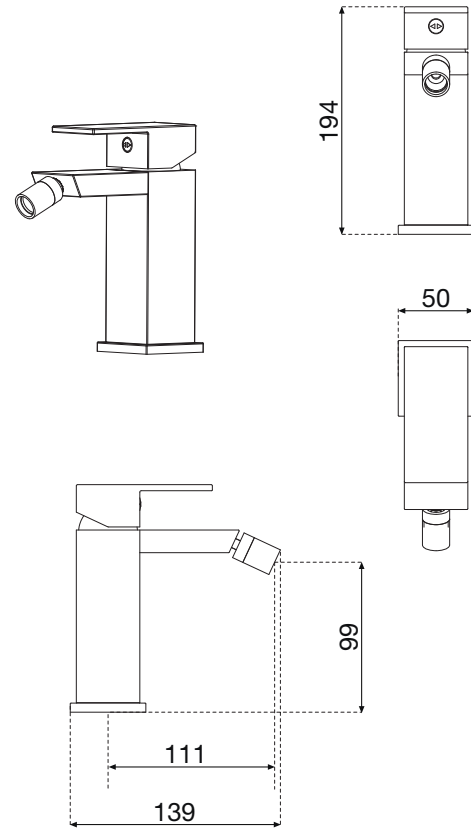

SERIE FLY 2 BIDET