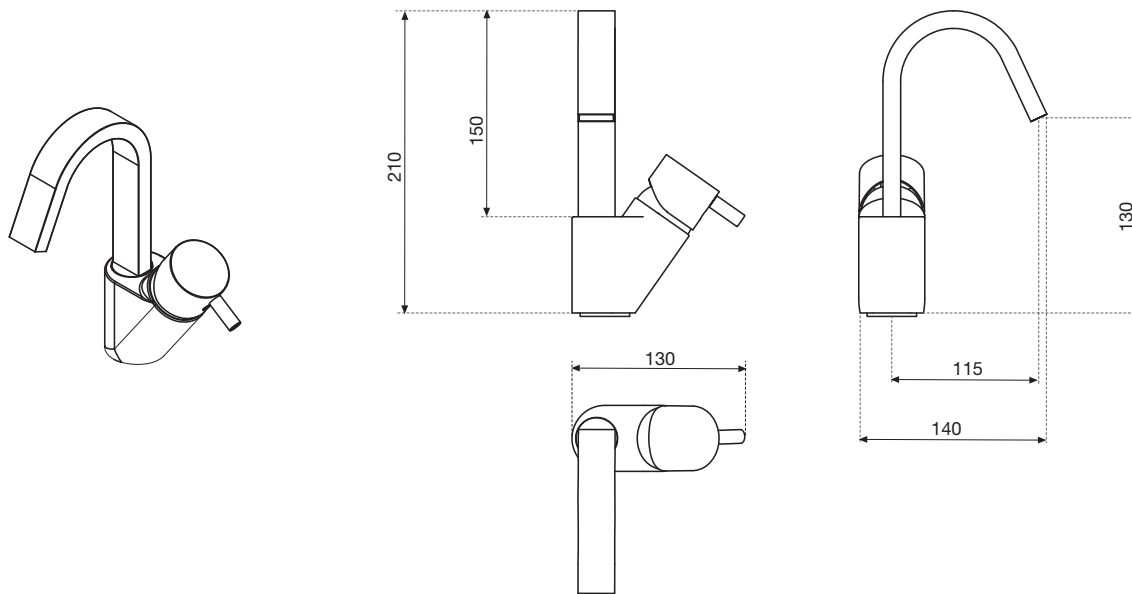

Serie Fly 1

Robinetterie / Mixer

Baignoire / Bathtub

Mesures / Measurements (cm)	Code Code	Prix Price
H 20,5 x 24	KRUBBASNO-K	

Bonde Click-Clack incluse dans le prix.
Click-Clack waste column included in the price.

Lavabo / Basin

Mesures / Measurements (cm)	Code Code	Prix Price
H 21 x 14	RUBLANO-K	

Bonde Click-Clack incluse dans le prix.
Click-Clack waste column included in the price.

Bidet

Mesures / Measurements (cm)	Code Code	Prix Price
H 17,5 x 14	RUBBINO-K	

Bonde Click-Clack incluse dans le prix.
Click-Clack waste column included in the price.

BONDE CLICK-CLACK CLICK-CLACK WASTE COLUMN

ACS ATTESTATION DE CONFORMITÉ SANITAIRE

Toutes les robinetteries Novellini et Elysium sont conformes à l'attestation de conformité sanitaire.
All Novellini and Elysium taps and fittings comply with ACS (attestation de conformité sanitaire).

SERIE FLY 1 BAIGNOIRE / *BATHTUB*

SERIE FLY 1 LAVABO / *BASIN*

SERIE FLY 1 BIDET