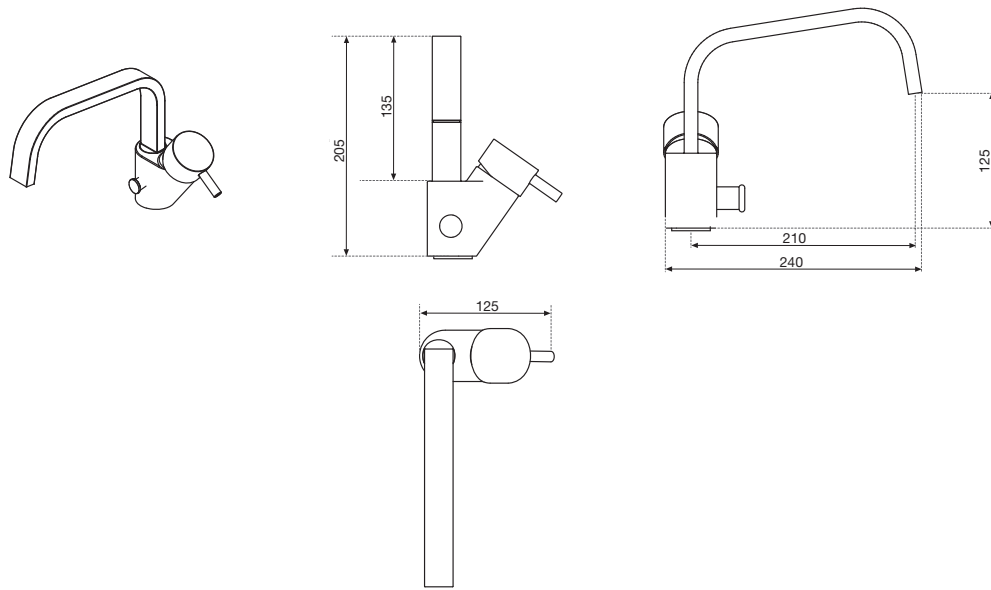

Serie Fly 1

Robinetterie / Mixer

Baignoire / Bathtub

Mesures / Measurements (cm)	Code Code	Prix Price
H 20,5 x 24	KRUBBASNO-K	

Bonde Click-Clack incluse dans le prix.
Click-Clack waste column included in the price.

Lavabo / Basin

Mesures / Measurements (cm)	Code Code	Prix Price
H 21 x 14	RUBLANO-K	

Bonde Click-Clack incluse dans le prix.
Click-Clack waste column included in the price.

Bidet

Mesures / Measurements (cm)	Code Code	Prix Price
H 17,5 x 14	RUBBINO-K	

Bonde Click-Clack incluse dans le prix.
Click-Clack waste column included in the price.

BONDE CLICK-CLACK CLICK-CLACK WASTE COLUMN

ACS ATTESTATION DE CONFORMITÉ SANITAIRE

Toutes les robinetteries Novellini et Elysium sont conformes à l'attestation de conformité sanitaire.
All Novellini and Elysium taps and fittings comply with ACS (attestation de conformité sanitaire).

SERIE FLY 1 BAIGNOIRE / *BATHTUB*

SERIE FLY 1 LAVABO / *BASIN*

SERIE FLY 1 BIDET