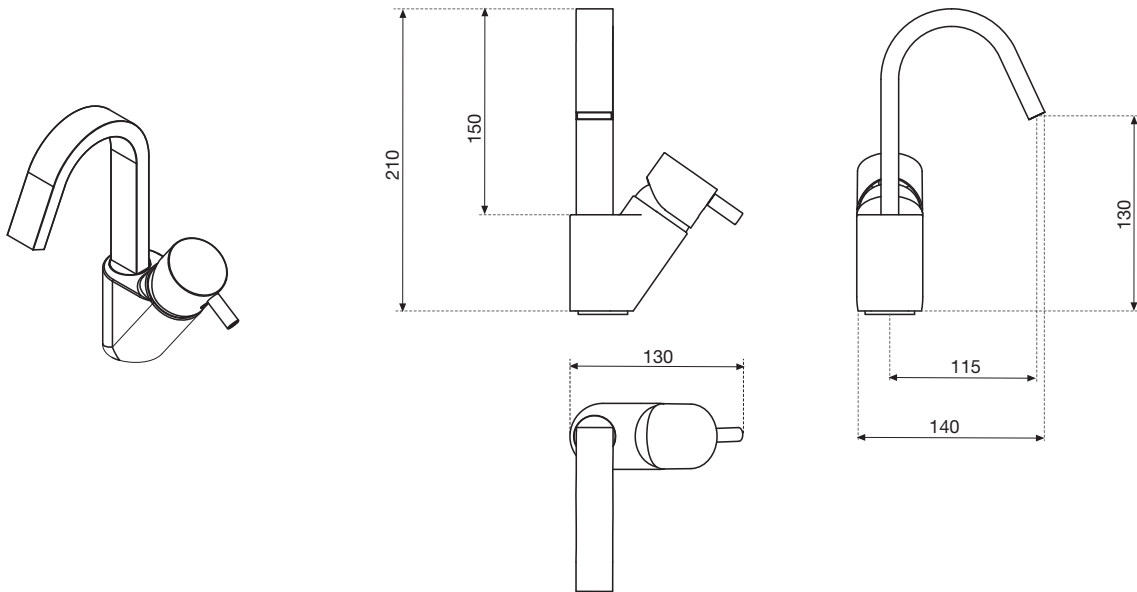

## Lavabo / Basin

Mesures / Measurements (cm)	Code Code	Prix Price
H 21 x 14	<b>RUBLANO-K</b>	

Bonde Click-Clack incluse dans le prix.  
Click-Clack waste column included in the price.

## Bidet

Mesures / Measurements (cm)	Code Code	Prix Price
H 17,5 x 14	<b>RUBBINO-K</b>	

Bonde Click-Clack incluse dans le prix.  
Click-Clack waste column included in the price.

### BONDE CLICK-CLACK CLICK-CLACK WASTE COLUMN

**ACS** ATTESTATION DE CONFORMITÉ SANITAIRE

Toutes les robinetteries Novellini et Elysium sont conformes à l'attestation de conformité sanitaire.  
All Novellini and Elysium taps and fittings comply with ACS (attestation de conformité sanitaire).

SERIE FLY 1 BAIGNOIRE / *BATHTUB*

SERIE FLY 1 LAVABO / *BASIN*

SERIE FLY 1 BIDET