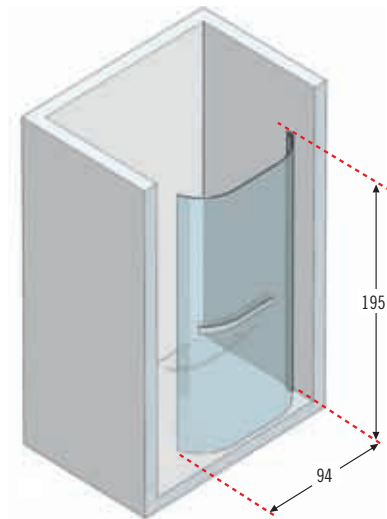

Extrà

Extrà

hauteur paroi / *total height*

195 cm

cristal transparent / *clear glass*

8 mm

ref. **1** **Extrà 1** - Paroi fixe / *Walk-in curved shower screen*

Réversible / *Reversible*

ref. **2** **Extrà 2** - Espace douche avec panneaux fixes / *Walk-in curved shower screen*

Réversible / *Reversible*

*dimension conseillée / *recommended size*

Code: **EXTRA94L-1B** = **EXTRA94L-** + **1** + **B**

Exemple de composition du code:
How to choose your product using the codes:

EXTRA94L-	1	B
------------------	----------	----------

Mesures <i>Measurements</i> (cm)	Passage <i>Access</i> (cm)	Code <i>Code</i>	Verre <i>Glass</i>	Profilé / <i>Profile</i> Prix / <i>Price</i>
94 x 195 H	–	EXTRA94L-	1 Transparent <i>Clear</i>	B Silver

Mesures <i>Measurements</i> (cm)	Passage <i>Access</i> (cm)	Code <i>Code</i>	Verre <i>Glass</i>	Profilé / <i>Profile</i> Prix / <i>Price</i>
150 x 94 x 195 H	42	EXTRA94-	1 Transparent <i>Clear</i>	B Silver