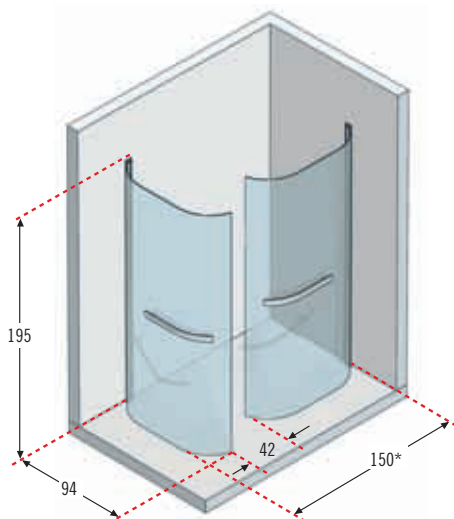

Extrà

Extrà

hauteur paroi / *total height*

195 cm

cristal transparent / *clear glass*

8 mm

ref. **1** **Extrà 1** - Paroi fixe / *Walk-in curved shower screen*

Réversible / *Reversible*

ref. **2** **Extrà 2** - Espace douche avec panneaux fixes / *Walk-in curved shower screen*

Réversible / *Reversible*

*dimension conseillée / *recommended size*

Code: **EXTRA94L-1B** = **EXTRA94L-** + **1** + **B**

Exemple de composition du code:
How to choose your product using the codes:

EXTRA94L-	1	B
------------------	----------	----------

Mesures <i>Measurements</i> (cm)	Passage <i>Access</i> (cm)	Code <i>Code</i>	Verre <i>Glass</i>	Profilé / <i>Profile</i> Prix / <i>Price</i>
94 x 195 H	–	EXTRA94L-	1 Transparent <i>Clear</i>	B Silver

Mesures <i>Measurements</i> (cm)	Passage <i>Access</i> (cm)	Code <i>Code</i>	Verre <i>Glass</i>	Profilé / <i>Profile</i> Prix / <i>Price</i>
150 x 94 x 195 H	42	EXTRA94-	1 Transparent <i>Clear</i>	B Silver