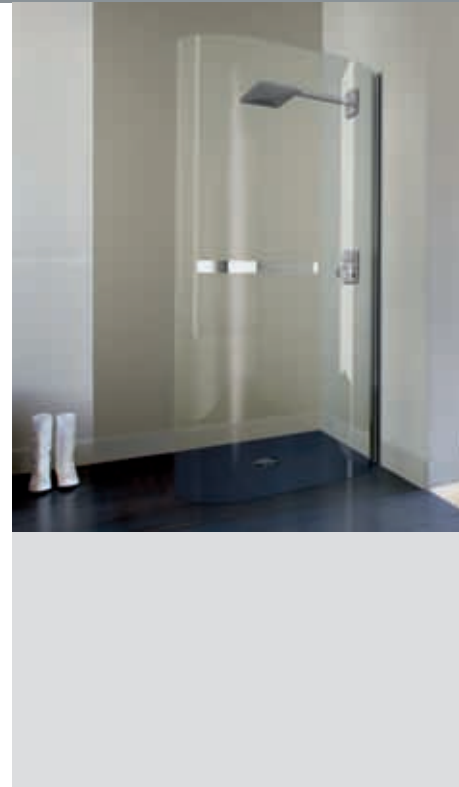

Extrà

Extrà

hauteur paroi / *total height*

195 cm

cristal transparent / *clear glass*

8 mm

ref. **1** **Extrà 1** - Paroi fixe / *Walk-in curved shower screen*

Réversible / *Reversible*

ref. **2** **Extrà 2** - Espace douche avec panneaux fixes / *Walk-in curved shower screen*

Réversible / *Reversible*

*dimension conseillée / *recommended size*

Code: **EXTRA94L-1B** = **EXTRA94L-** + **1** + **B**

Mesures <i>Measurements</i> (cm)	Passage <i>Access</i> (cm)	Code <i>Code</i>	Verre <i>Glass</i>	Profilé / <i>Profile</i> Prix / <i>Price</i>
150 x 94 x 195 H	42	EXTRA94-	1 Transparent <i>Clear</i>	B Silver