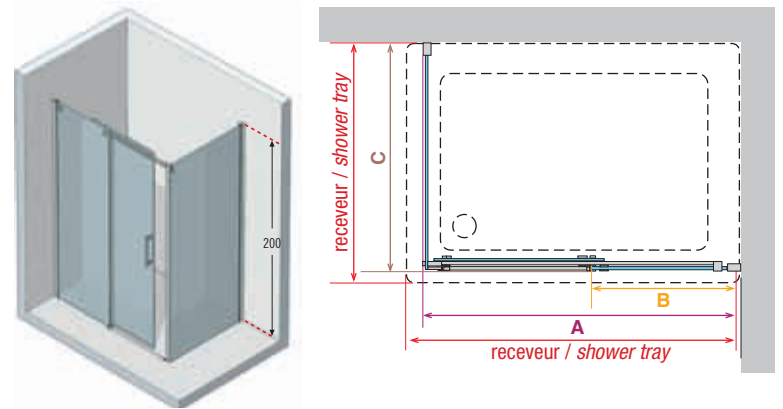

Take the measurements from wall to the external edge of the shower tray. Measurements must be taken once the walls are finished and tiled, according to the above drawings.

Données techniques / Technical drawings

ref. **1** **Diamanti A** - Accès d'angle à 4 panneaux: 2 coulissants + 2 fixes / Comer entry shower enclosure, 4 sections, 2 sliding + 2 fixed

Code	Dimensions paroi de - a Measures shower trays from - to	B	A
DIAMAA80-	77,5 - 80	76 - 78,5	35 - 37,5
DIAMAA90-	87,5 - 90	86 - 88,5	40 - 42,5
DIAMAA100-	97,5 - 100	96 - 98,5	50 - 52,5
DIAMAA110-	107,5 - 110	106 - 108,5	60 - 62,5
DIAMAA120-	117,5 - 120	116 - 118,5	70 - 72,5

Données techniques / *Technical drawings*

DIAMANTI

ref. 3 **Diamanti 2P** - Porte à 2 panneaux dont 1 coulissant en niche / 2 section door, 1 sliding + 1 fixed for recess

Code	Dimensions paroi de - a Measures shower trays from - to	A	G
DIAMA2P120	116 - 121	55 - 57,5	9 - 11,5
DIAMA2P130	126 - 131	60 - 62,5	9 - 11,5
DIAMA2P140	136 - 141	65 - 67,5	9 - 11,5
DIAMA2P150	146 - 151	70 - 72,5	9 - 11,5
DIAMA2P160	156 - 161	75 - 77,5	9 - 11,5
DIAMA2P170	166 - 171	80 - 82,5	9 - 11,5
DIAMA2P180	176 - 181	85 - 87,5	9 - 11,5

ref. 4 **Diamanti 2P+F** - Porte à 2 panneaux dont 1 coulissant + panneau fixe latéral / 2 section door, 1 sliding + 1 fixed

PORTE / DOOR				FIXE / SIDE PANEL		
Code	Dimensions paroi de - a Measures shower trays from - to	A	B	Code	Dimensions paroi de - a Measures shower trays from - to	C
DIAMA2PF120-	117,5 - 120	116 - 118,5	55 - 57,5	DIAMAF70	68,5 - 70	66 - 68,5
DIAMA2PF130-	127,5 - 130	126 - 128,5	60 - 62,5	DIAMAF75	73,5 - 75	71 - 73,5
DIAMA2PF140-	137,5 - 140	136 - 138,5	65 - 67,5	DIAMAF80	78,5 - 80	76 - 78,5
DIAMA2PF150-	147,5 - 150	146 - 148,5	70 - 72,5	DIAMAF90	88,5 - 90	86 - 88,5
DIAMA2PF160-	157,5 - 160	156 - 158,5	75 - 77,5	DIAMAF100	98,5 - 100	96 - 98,5
DIAMA2PF170-	167,5 - 170	166 - 168,5	80 - 82,5	DIAMAF110	108,5 - 110	106 - 108,5
DIAMA2PF180-	177,5 - 180	176 - 178,5	85 - 87,5	DIAMAF120	118,5 - 120	116 - 118,5