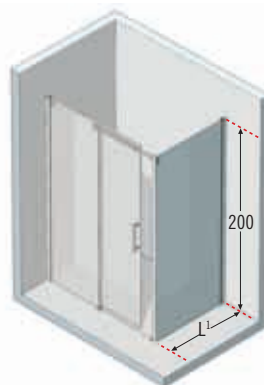

ref. **3** **Diamanti 2P** - Porte à 2 panneaux dont 1 coulissant en niche / 2 section door, 1 sliding + 1 fixed for recess

Version Gauche
Left Version

Version Droite
Right Version

Pour le détail des mesures voir p. 27.

For more help with choosing EXACTLY the model you want, see page 27.

Comment relever les mesures voir p. 26. / *How to take the measurement see page 26.*

ref. **4** **Diamanti 2P+F** - Porte à 2 panneaux dont 1 coulissant + panneau fixe latéral / 2 section door, 1 sliding + 1 fixed

PORTE
DOOR

FIXE VERSION GAUCHE
LEFT VERSION SIDE PANEL

FIXE VERSION DROITE
RIGHT VERSION SIDE PANEL

Pour le détail des mesures voir p. 27.

For more help with choosing EXACTLY the model you want, see page 27.