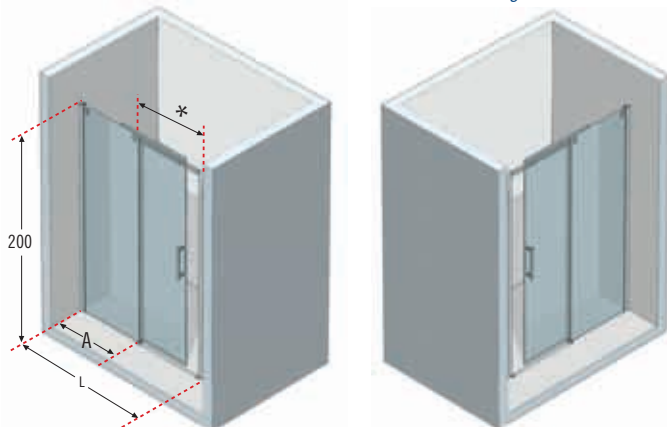

Diamanti

hauteur paroi / shower height

200 cm

crystal transparent / clear glass

8 mm

OLYMPIC PLUS	cm	Bord/Rim 11,5 cm	Bord/Rim 4,5 cm	Blanc/White + cod. 30	Noir/Black + cod. 28
	120 x 70	OL1207011-	OL120704-		
	120 x 80	OL8012011-	OL801204-		
	140 x 70	OL1407011-	OL140704-		
	140 x 75	OL1407511-	OL140754-		
	140 x 80	OL1408011-	OL140804-		
	140 x 90	OL1409011-	OL140904-		
	150 x 75	OL1507511-	OL150754-		
	160 x 70	OL1607011-	OL160704-		

cm	Bord/Rim 11,5 cm	Bord/Rim 4,5 cm	Blanc/White + cod. 30	Noir/Black + cod. 28
160 x 75	OL1607511-	OL160754-		
160 x 80	OL1608011-	OL160804-		
160 x 90	OL1609011-	OL160904-		
170 x 70	OL1707011-	OL170704-		
170 x 75	OL1707511-	OL170754-		
170 x 80	OL1708011-	OL170804-		
170 x 90	OL1709011-	OL170904-		
180 x 75	OL1807511-	OL180754-		

ref. **3** **Diamanti 2P** - Porte à 2 panneaux dont 1 coulissant en niche / 2 section door, 1 sliding + 1 fixed for recess

Version Gauche
Left Version

Version Droite
Right Version

Pour le détail des mesures voir p. 27.