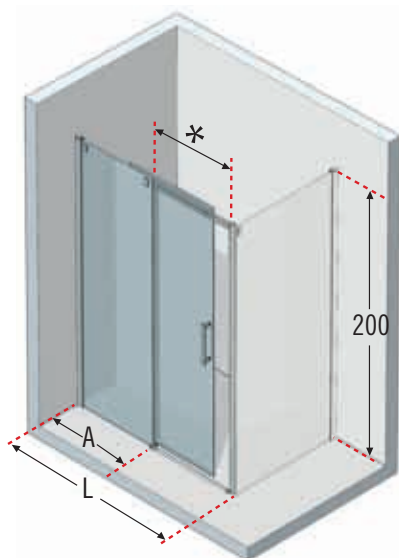

Diamanti

hauteur paroi / shower height

200 cm

crystal transparent / clear glass

8 mm

OLYMPIC PLUS	cm	Bord/Rim 11,5 cm	Bord/Rim 4,5 cm	Blanc/White + cod. 30	Noir/Black + cod. 28
	120 x 70	OL1207011-	OL120704-		
	120 x 80	OL8012011-	OL801204-		
	140 x 70	OL1407011-	OL140704-		
	140 x 75	OL1407511-	OL140754-		
	140 x 80	OL1408011-	OL140804-		
	140 x 90	OL1409011-	OL140904-		
	150 x 75	OL1507511-	OL150754-		
	160 x 70	OL1607011-	OL160704-		

ref. **3** **Diamanti 2P** - Porte à 2 panneaux dont 1 coulissant en niche / 2 section door, 1 sliding + 1 fixed for recess

Version Gauche
Left Version

Version Droite
Right Version

Pour le détail des mesures voir p. 27.

For more help with choosing EXACTLY the model you want, see page 27.

Comment relever les mesures voir p. 26. / *How to take the measurement see page 26.*

ref. **4** **Diamanti 2P+F** - Porte à 2 panneaux dont 1 coulissant + panneau fixe latéral / 2 section door, 1 sliding + 1 fixed

PORTE
DOOR

FIXE VERSION GAUCHE
LEFT VERSION SIDE PANEL

FIXE VERSION DROITE
RIGHT VERSION SIDE PANEL

Pour le détail des mesures voir p. 27.

For more help with choosing EXACTLY the model you want, see page 27.