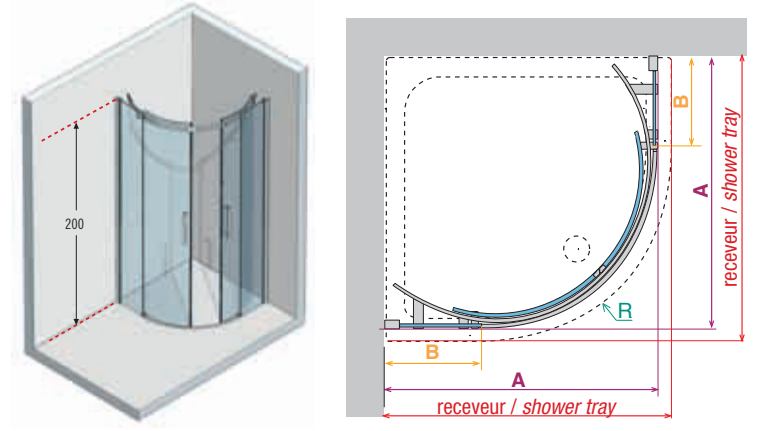

ref. 4 **Diamanti 2P+F** - Porte à 2 panneaux dont 1 coulissant + panneau fixe latéral / 2 section door, 1 sliding + 1 fixed

PORTE / DOOR				FIXE / SIDE PANEL		
Code	Dimensions paroi de - a Measures shower trays from - to	A	B	Code	Dimensions paroi de - a Measures shower trays from - to	C
DIAMA2PF120-	117,5 - 120	116 - 118,5	55 - 57,5	DIAMAF70	68,5 - 70	66 - 68,5
DIAMA2PF130-	127,5 - 130	126 - 128,5	60 - 62,5	DIAMAF75	73,5 - 75	71 - 73,5
DIAMA2PF140-	137,5 - 140	136 - 138,5	65 - 67,5	DIAMAF80	78,5 - 80	76 - 78,5
DIAMA2PF150-	147,5 - 150	146 - 148,5	70 - 72,5	DIAMAF90	88,5 - 90	86 - 88,5
DIAMA2PF160-	157,5 - 160	156 - 158,5	75 - 77,5	DIAMAF100	98,5 - 100	96 - 98,5
DIAMA2PF170-	167,5 - 170	166 - 168,5	80 - 82,5	DIAMAF110	108,5 - 110	106 - 108,5
DIAMA2PF180-	177,5 - 180	176 - 178,5	85 - 87,5	DIAMAF120	118,5 - 120	116 - 118,5

ref. 5 **Diamanti 2A** - Porte à 4 panneaux dont 2 coulissants + 2 fixes en niche / 2 section door, 1 sliding + 1 fixed for recess

Code	Dimensions paroi de - a Measures shower trays from - to	A	B
DIAMA2A160-	156 - 161	56-59	40
DIAMA2A170-	166 - 171	62-65	42,5
DIAMA2A180-	176 - 181	66-69	45
DIAMA2A190-	186 - 191	72-75	47,5
DIAMA2A200-	196 - 201	76-79	50

ref. 2 **Diamanti R** - 1/4 de cercle à 4 panneaux: 2 coulissants + 2 fixes / Curved shower enclosure, 4 sections, 2 sliding + 2 fixed

Code	Dimensions paroi de - a Measures shower trays from - to	A	B	R rayon radius
DIAMAR80-	77,5 - 80	76 - 78,5	17,5 - 20	52
DIAMAR90-	87,5 - 90	86 - 88,5	27,5 - 30	55
DIAMAR100-	97,5 - 100	96 - 98,5	37,5 - 40	55