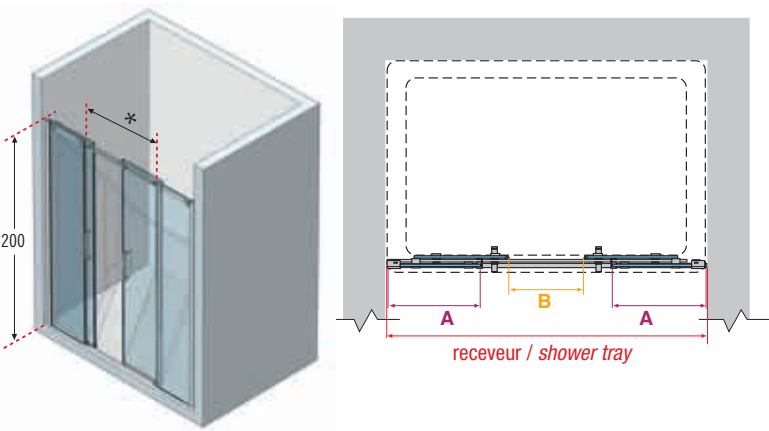

ref. 5 **Diamanti 2A** - Porte à 4 panneaux dont 2 coulissants + 2 fixes en niche / 2 section door, 1 sliding + 1 fixed for recess

Code	Dimensions paroi de - a Measures shower trays from - to	A	B
DIAMA2A160-	156 - 161	56-59	40
DIAMA2A170-	166 - 171	62-65	42,5
DIAMA2A180-	176 - 181	66-69	45
DIAMA2A190-	186 - 191	72-75	47,5
DIAMA2A200-	196 - 201	76-79	50