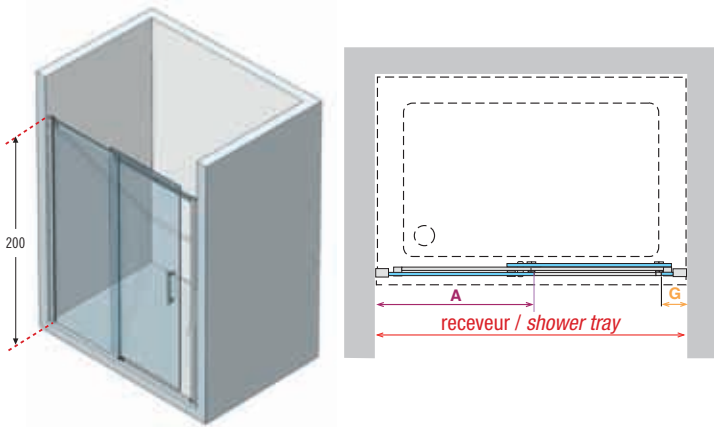

Take the measurements from wall to the external edge of the shower tray. Measurements must be taken once the walls are finished and tiled, according to the above drawings.

Données techniques / Technical drawings

ref. **1** **Diamanti A** - Accès d'angle à 4 panneaux: 2 coulissants + 2 fixes / Comer entry shower enclosure, 4 sections, 2 sliding + 2 fixed

Code	Dimensions paroi de - a Measures shower trays from - to	B	A
DIAMAA80-	77,5 - 80	76 - 78,5	35 - 37,5
DIAMAA90-	87,5 - 90	86 - 88,5	40 - 42,5
DIAMAA100-	97,5 - 100	96 - 98,5	50 - 52,5
DIAMAA110-	107,5 - 110	106 - 108,5	60 - 62,5
DIAMAA120-	117,5 - 120	116 - 118,5	70 - 72,5

Données techniques / *Technical drawings*

DIAMANTI

ref. 3 **Diamanti 2P** - Porte à 2 panneaux dont 1 coulissant en niche / 2 section door, 1 sliding + 1 fixed for recess

Code	Dimensions paroi de - a Measures shower trays from - to	A	G
DIAMA2P120	116 - 121	55 - 57,5	9 - 11,5
DIAMA2P130	126 - 131	60 - 62,5	9 - 11,5
DIAMA2P140	136 - 141	65 - 67,5	9 - 11,5
DIAMA2P150	146 - 151	70 - 72,5	9 - 11,5
DIAMA2P160	156 - 161	75 - 77,5	9 - 11,5
DIAMA2P170	166 - 171	80 - 82,5	9 - 11,5
DIAMA2P180	176 - 181	85 - 87,5	9 - 11,5