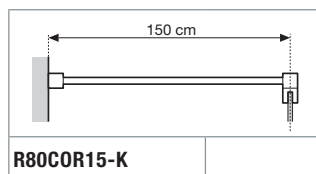

Version Gauche
Left Version

Version Droite
Right Version

OPTION 150 cm

Barre de renfort/ Support bar

R80COR15-K

Pour le détail des mesures voir p. 44.

For more help with choosing EXACTLY the model you want, see page 44.