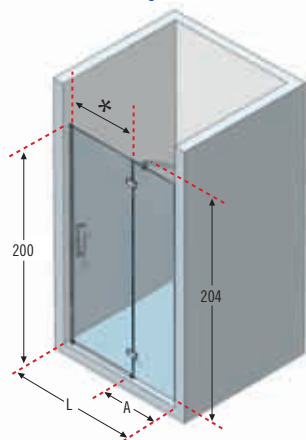

ref. **8** Coral G+F - Paroi de douche avec porte pivotante + panneau fixe en angle / *Hinged door and side panel*

ref. **7** Coral 1B - Porte pivotante en niche / *Hinged door for recess*

Coral

hauteur paroi / shower height
200 cm

NEW Glued hinges

vue intérieure / internal view

vue extérieure / external view

ref. 7 Coral 1B - Porte pivotante en niche / Hinged door for recess

Version Gauche
Left Version

Version Droite
Right Version

Pour le détail des mesures voir p. 44.

For more help with choosing EXACTLY the model you want, see page 44.

Comment relever les mesures voir p. 42.

How to take the measurement see page 42.

ref. 8 Coral G+F - Paroi de douche avec porte pivotante + panneau fixe en angle / Hinged door and side panel