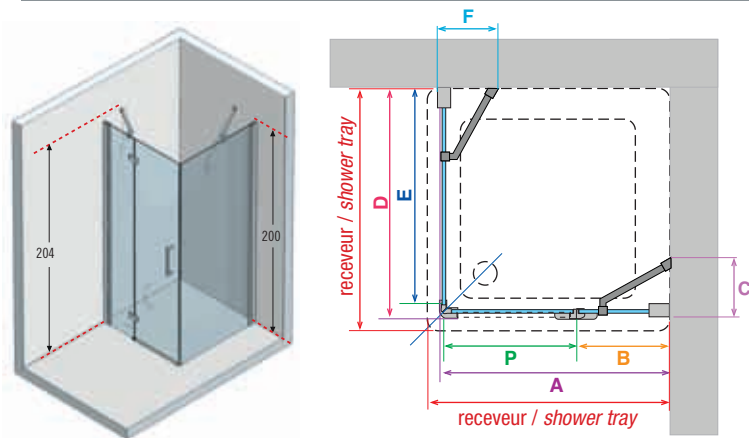

Comment relever les mesures / *How to take the measurement*

Prendre les mesures du mur au bord extérieur du receveur de douche. Relever les mesures après la pose du carrelage.

Take the measurements from wall to the external edge of the shower tray. Measurements must be taken once the walls are finished and tiled, according to the above drawings.

Données techniques / Technical drawings

ref. **4** Coral 2P+F - Porte à 2 panneaux dont 1 pivotant + panneau fixe latéral
Corner shower cubicle with hinged door + two fixed panels

ref. **8** Coral G+F - Paroi de douche avec porte pivotante + panneau fixe en angle / Hinged door and side panel