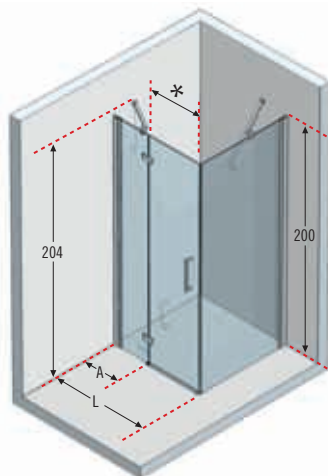

NEW Glued hinges

vue intérieure / internal view

vue extérieure / external view

ref. 7 Coral 1B - Porte pivotante en niche / Hinged door for recess

Version Gauche
Left Version

Version Droite
Right Version

Pour le détail des mesures voir p. 44.

For more help with choosing EXACTLY the model you want, see page 44.

Comment relever les mesures voir p. 42.

How to take the measurement see page 42.

ref. 8 Coral G+F - Paroi de douche avec porte pivotante + panneau fixe en angle / Hinged door and side panel

Version Gauche
Left Version

Version Droite
Right Version

OPTION 150 cm

Barre de renfort/ Support bar

R80COR15-K

Pour le détail des mesures voir p. 44.

For more help with choosing EXACTLY the model you want, see page 44.