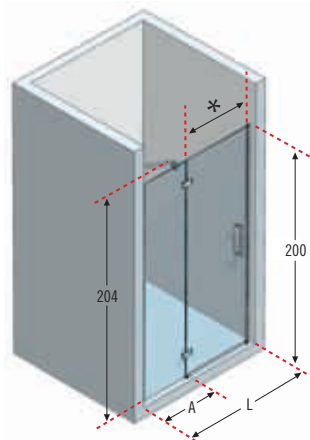

ref. **8** Coral G+F - Paroi de douche avec porte pivotante + panneau fixe en angle / *Hinged door and side panel*

ref. **7** Coral 1B - Porte pivotante en niche / *Hinged door for recess*

Coral

hauteur paroi / shower height
200 cm

NEW Glued hinges

vue intérieure / internal view

vue extérieure / external view

ref. 7 Coral 1B - Porte pivotante en niche / Hinged door for recess

Version Gauche
Left Version

Version Droite
Right Version

Pour le détail des mesures voir p. 44.

For more help with choosing EXACTLY the model you want, see page 44.

Comment relever les mesures voir p. 42.

How to take the measurement see page 42.

ref. 8 Coral G+F - Paroi de douche avec porte pivotante + panneau fixe en angle / Hinged door and side panel