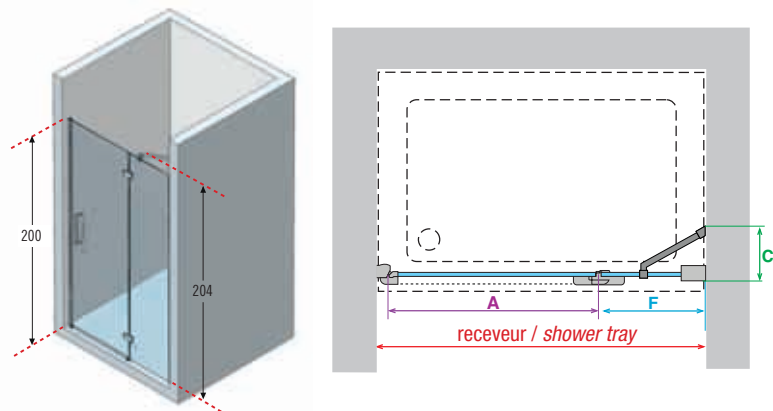

ref. **7** Coral 1B - Porte pivotante en niche / Hinged door for recess

Code	Dimensions paroi de - a Measures shower trays from - to	A	F	C
CORAL1B80	77 - 79,5	52	22-24,5	17
CORAL1B90	87 - 89,5	52	32-34,5	23
CORAL1B100	97 - 99,5	62	32-34,5	23