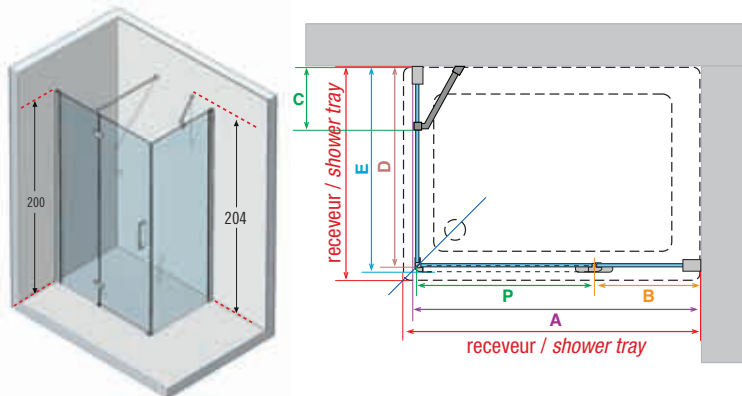

Comment relever les mesures / *How to take the measurement*

Prendre les mesures du mur au bord extérieur du receveur de douche. Relever les mesures après la pose du carrelage.

Take the measurements from wall to the external edge of the shower tray. Measurements must be taken once the walls are finished and tiled, according to the above drawings.

Données techniques / Technical drawings

ref. **4** Coral 2P+F - Porte à 2 panneaux dont 1 pivotant + panneau fixe latéral
Corner shower cubicle with hinged door + two fixed panels

ref. **8** Coral G+F - Paroi de douche avec porte pivotante + panneau fixe en angle / Hinged door and side panel