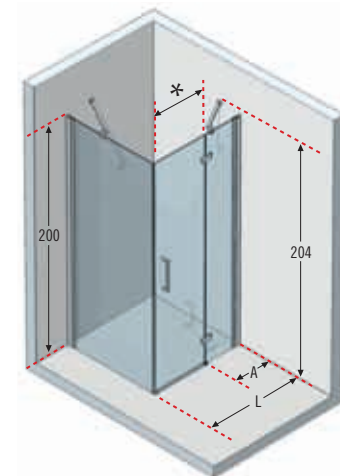

NEW Glued hinges

vue intérieure / internal view

vue extérieure / external view

ref. 7 Coral 1B - Porte pivotante en niche / Hinged door for recess

Version Gauche
Left Version

Version Droite
Right Version

Pour le détail des mesures voir p. 44.

For more help with choosing EXACTLY the model you want, see page 44.

Comment relever les mesures voir p. 42.

How to take the measurement see page 42.

ref. 8 Coral G+F - Paroi de douche avec porte pivotante + panneau fixe en angle / Hinged door and side panel

Version Gauche
Left Version

Version Droite
Right Version

OPTION 150 cm

Barre de renfort/ Support bar

R80COR15-K

Pour le détail des mesures voir p. 44.

For more help with choosing EXACTLY the model you want, see page 44.