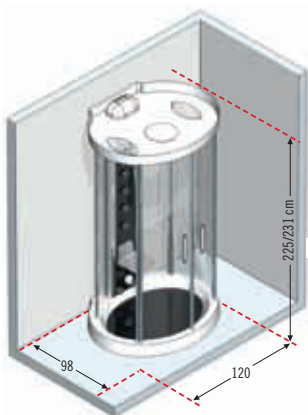

Ares 3

Verre 6 mm trempé de sécurité certifié
Safety glass 6 mm complying with
European Standards UNI EN 14428

PROFILES CHROME
CHROME PROFILES

Code: **ARES3-1KA** = **ARES3-1K** + **A**

Exemple de composition du code:
How to choose your product using the codes:

ARES3-1K	A	P	Q	T

Mitigeur <i>Mixer</i>	Mesures <i>Measurements</i> (cm)	Passage <i>Access</i>	Code <i>Code</i>	Choix finition HPL <i>Chosen HPL finishing</i>	Prix <i>Price</i>

Ares 3 - Cabine multifonctions avec hammam / Multifunction complete cubicle with steam

Version au mur
Wall-mounted version

VERSION CROMOLIGHT PLUS / CROMOLIGHT PLUS VERSION				A	P	Q	T
AVEC RECEVEUR H 10 CM / WITH TRAY H 10 CM				blanc <i>white</i>	frêne <i>ash</i>	rovere sbianc. <i>white oak</i>	tek <i>teak</i>
THERMOSTATIQUE <i>THERMOSTATIC</i>	120 x 98 H 225	85	ARES3-1K				
AVEC RECEVEUR H 16 CM / WITH TRAY H 16 CM							
THERMOSTATIQUE <i>THERMOSTATIC</i>	120 x 98 H 231	85	ARES3P-1K				

FINITION: Coiffe, Hydromassage vertical réglable, Douche zenithale, Douchette à main, Siège escamotable en laminé HPL avec finition bois, Étagère porte-objets, Caillebotis en laminé HPL avec finition bois, Hammam plus (diffuseur de vapeur, diffuseur d'arômes, Radio FM RDS Stereo, prise audio pour MP3, spot Cromolight), Télécommande Touch Screen

FEATURES: Dome, Adjustable vertical hydromassage, Shower head, Shower hand, Folding seat in leafy HPL with finish wood, Soap holders, Shower tray base in leafy HPL with finish wood, Hammam plus (steam and aroma dispenser, Radio FM RDS Stereo, MP3 AUX plug, Cromolight lamp), Touch screen remote control