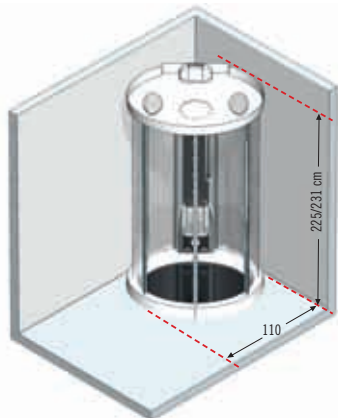

Version d'angle
Corner-mounted version

OPTION / OPTIONAL

KIT EN OPTION POUR MONTAGE DANS L'ANGLE <i>CORNER MOUNTING KIT</i>	ARKAN1