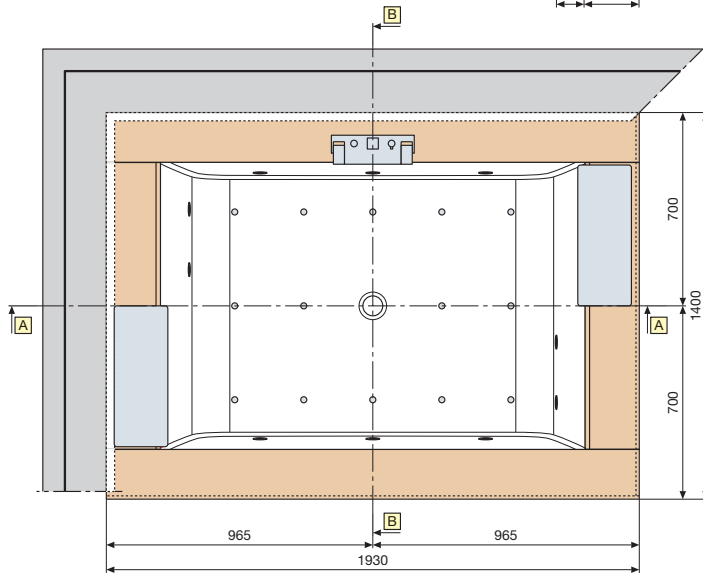

Bei freistehender Version
W przypadku wanny wolnostojącej

ACHTUNG! Kann für Personen mit Herzschrittmacher gefährlich sein.
UWAGA! Dla osób z rozrusznikami serca może być niebezpieczne!

1 1/2" **2** 1/2" **3a** **3b** **4** Empfohlener Bereich für den Abfluss / Otwór, który powinien być w podłodze.

Vor der elektrischen Anlage der Badewanne muss ein 30mA Differentialschalter mit allpoliger Schaltereinheit eingebaut werden, mit einer Mindestöffnung der Kontakte von mindestens 3 mm.

Zainstalować przed montażem wyłącznik różnicowy 30 mA zaopatrzony w wyłącznik dwubiegunowy z minimalnym otwarciem kontaktów 3 mm.

TECHNISCHE EIGENSCHAFTEN

- 10 Whirldüsen
- 14 Airdüsen
- Abflussanschluss 1 1/2"

ELEKTRISCHE ANSCHLUSSWERTE

- Spannung 230 V
- Frequenz 50 Hz
- Gesamt-Anschlusswerte: Whirlpool + Airpool: 3600 W

OPIS HYDRAULICZNY

- 10 Dysz do masażu wodnego
- 14 Dysz do masażu powietrznego
- Połączenie syfonu złączką 1 1/2"

OPIS ELEKTRYCZNY

- Napięcie 230 V
- Częstotliwość 50 Hz
- Maksymalny pobór mocy: whirlpool + airpool: 3600 W