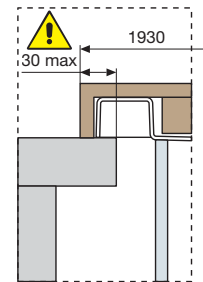

SENSE DUAL

Detailsicht für Einbauwanne
W przypadku zabudowy wanny