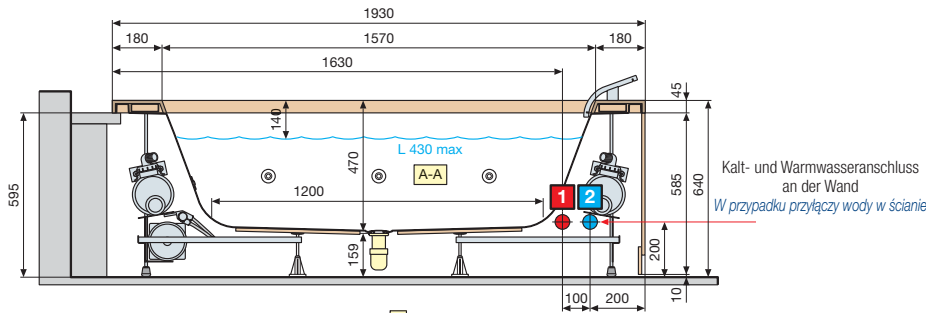

SENSE DUAL

Detailsicht für Einbauwanne
W przypadku zabudowy wanny