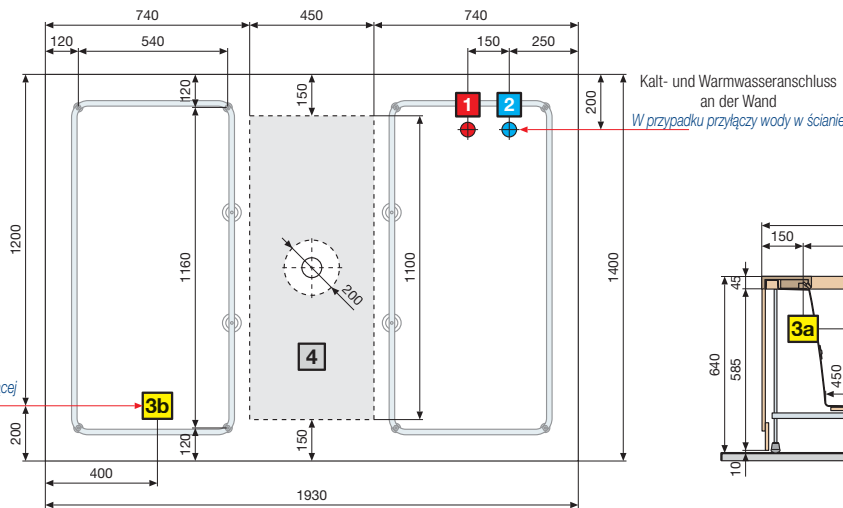

Bei freistehender Version
W przypadku wanny wolnostojącej

ACHTUNG! Kann für Personen mit Herzschrittmacher gefährlich sein.
UWAGA! Dla osób z rozrusznikami serca może być niebezpieczne!

1 1/2" **2** 1/2" **3a** **3b** **4** Empfohlener Bereich für den Abfluss / Otwór, który powinien być w podłodze.

Vor der elektrischen Anlage der Badewanne muss ein 30mA Differentialschalter mit allpoliger Schaltereinheit eingebaut werden, mit einer Mindestöffnung der Kontakte von mindestens 3 mm.

Zainstalować przed montażem wyłącznik różnicowy 30 mA zaopatrzony w wyłącznik dwubiegunowy z minimalnym otwarciem kontaktów 3 mm.

TECHNISCHE EIGENSCHAFTEN

- 10 Whirldüsen
- 14 Airdüsen
- Abflussanschluss 1 1/2"

ELEKTRISCHE ANSCHLUSSWERTE

- Spannung 230 V
- Frequenz 50 Hz
- Gesamt-Anschlusswerte: Whirlpool + Airpool: 3600 W

OPIS HYDRAULICZNY

- 10 Dysz do masażu wodnego
- 14 Dysz do masażu powietrznego
- Połączenie syfonu złączką 1 1/2"

OPIS ELEKTRYCZNY

- Napięcie 230 V
- Częstotliwość 50 Hz
- Maksymalny pobór mocy: whirlpool + airpool: 3600 W