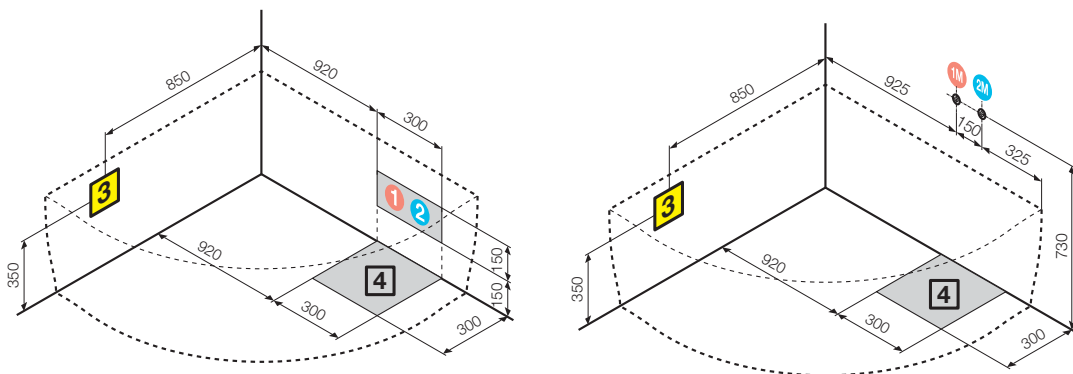

Wandinstallation (nicht im Lieferumfang enthalten)
Montaż do ściany (nie dostarczone)

Empfohlener Bereich für den Abfluss / Otwór, który powinien być w podłodze.
Empfohlener Bereich für die Installation der Bodenarmatur / Zalecany obszar do montażu armatury podłogowej.

Technische Skizzen Bodenarmatur - S. 201
Rysunki techniczne baterii podłogowej 201.

Vor der elektrischen Anlage der Badewanne muss ein 30mA Differentialschalter mit allpoliger Schaltereinheit eingebaut werden, mit einer Mindestöffnung der Kontakte von mindestens 3 mm.
Zainstalować przed montażem wyłącznik różnicowy 30 mA zaopatrzony w wyłącznik dwubiegunowy z minimalnym otwarciem kontaktów 3 mm.

TECHNISCHE EIGENSCHAFTEN

- 6 Whirldüsen
- 10 Airdüsen
- 6 Airdüsen für Rückenmassage
- Abflussanschluss 1 1/2"

ELEKTRISCHE ANSCHLUSSWERTE

- Spannung 220-230 V
- Frequenz 50 Hz
- Gesamt-Anschlusswerte: Whirlpool 880 W, Airpool 900 W, Whirlpool + Airpool: 1800 W

OPIS HYDRAULICZNY

- 6 Dysz do masażu wodnego
- 10 Dysz do masażu powietrznego
- 6 dysz powietrznych do masażu pleców
- Połączenie syfonu złączką 1 1/2"

OPIS ELEKTRYCZNY

- Napięcie 220-230 V
- Częstotliwość 50 Hz
- Maksymalny pobór mocy: whirlpool 880 W, airpool 900 W, whirlpool + airpool: 1800 W