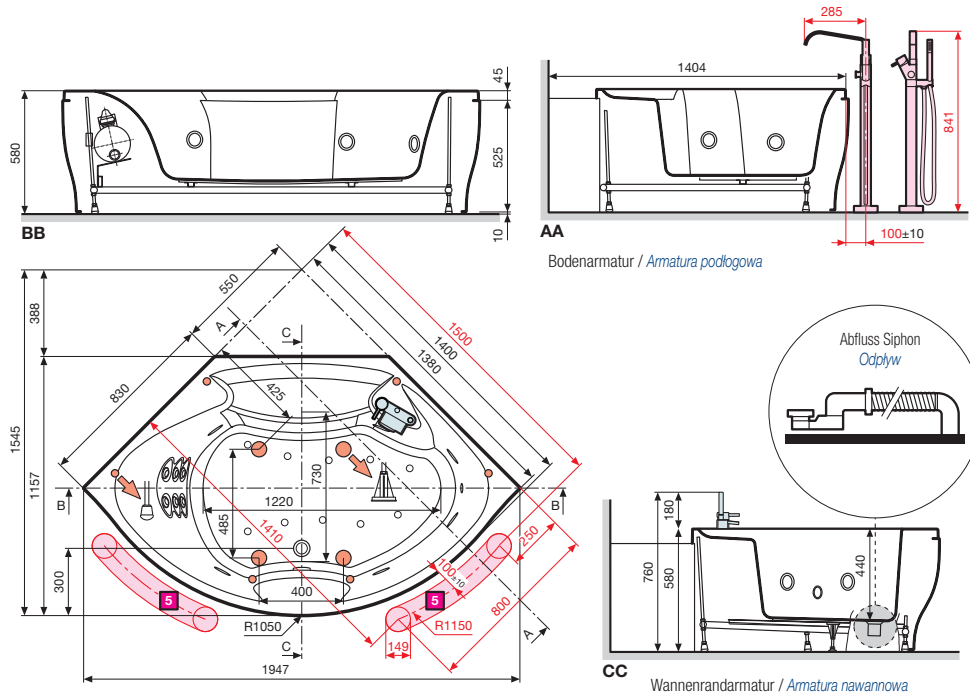

SENSE 7 - Z3

SENSE 7 - Z1 - Z2 - Z3