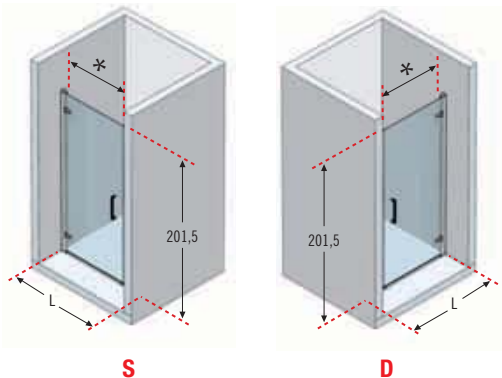

# Murano

Höhe Duschtrennung / Wysokość kabiny

**201,5 cm**

Glas transparent / Szkło przezroczyste

**6 mm**

Einstellung des  
Wandprofils  
System regulacji  
profilu i drzwi

System mit Patentschutz.  
Opatentowany system.

## ref. 4 Murano 1B - Schwenktür für Nischeneinbau / Drzwi uchylne do wnęki

Version links  
Wersja lewa

Version rechts  
Wersja prawa

OLYMPIC	cm	Randhöhe Wysokość krawędzi 11,5 cm	Randhöhe Wysokość krawędzi 4,5 cm	Preis Cena
	75 x 75	<b>OL7511-30</b>	<b>OL754-30</b>	
	80 x 80	<b>OL8011-30</b>	<b>OL804-30</b>	
	90 x 72	<b>OL729011-30</b>	<b>OL72904-30</b>	
	90 x 90	<b>OL9011-30</b>	<b>OL904-30</b>	
	100 x 100	<b>OL10011-30</b>	<b>OL1004-30</b>	
	100 x 80	<b>OL1008011-30</b>	<b>OL100804-30</b>	