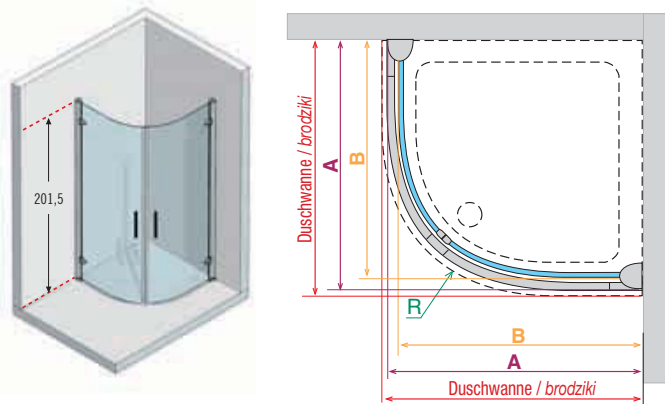

## Wie Sie richtig messen / Jak należy wykonać pomiar

Die Maße von der Wand bis zum äußeren Rand der Duschwanne angeben.

Pomiar należy wykonać od ściany do zewnętrznej części brodzika.

# Technische Daten / Rysunki techniczne

ref. **1** Murano R - Runddusche  
Kabina półokrągła

Code Kod	Außenmaß Duschwanne Wymiary zewnętrzne brodzika	B	A	R Radius promień
MURANR80-	78,5 - 81,5	77,5 - 80,5	75,5 - 78,5	55
MURANR90-	88,5 - 91,5	87,5 - 90,5	85,5 - 88,5	55
MURANR100-	98,5 - 101,5	97,5 - 100,5	95,5 - 98,5	55