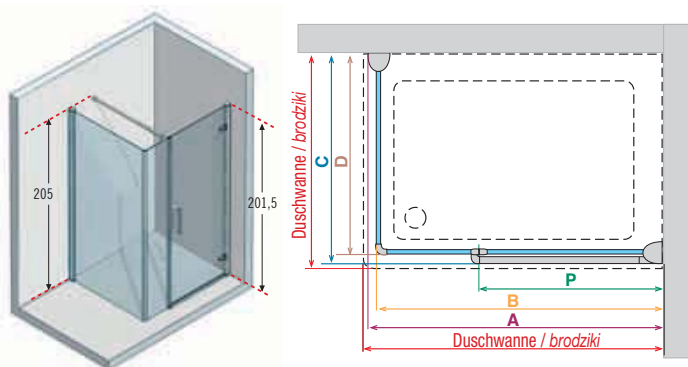

TÜR / DRZWI

Code Kod	Außenmaß Duschwanne Wymiary zewnętrzne brodzika	A	B	P
MURANGFF98-	98 - 101	97 - 100	95 - 98	64 - 67
MURANGFF118-	118 - 121	117 - 120	115 - 118	64 - 67
MURANGFF138-	138 - 141	137 - 140	135 - 138	74 - 77
MURANGFF148-	148 - 151	147 - 150	145 - 148	74 - 77
MURANGFF158-	158 - 161	157 - 160	155 - 158	84 - 87
MURANGFF168-	168 - 171	167 - 170	165 - 168	84 - 87
MURANGFF178-	178 - 181	177 - 180	175 - 178	84 - 87

SEITENWAND / ŚCIANKA

Code Kod	Außenmaß Duschwanne Wymiary zewnętrzne brodzika	C	D
MURANFGF68-	68 - 71	67 - 70	65 - 68
MURANFGF73-	73 - 76	72 - 75	70 - 73
MURANFGF78-	78 - 81	77 - 80	75 - 78
MURANFGF88-	88 - 91	87 - 90	85 - 88