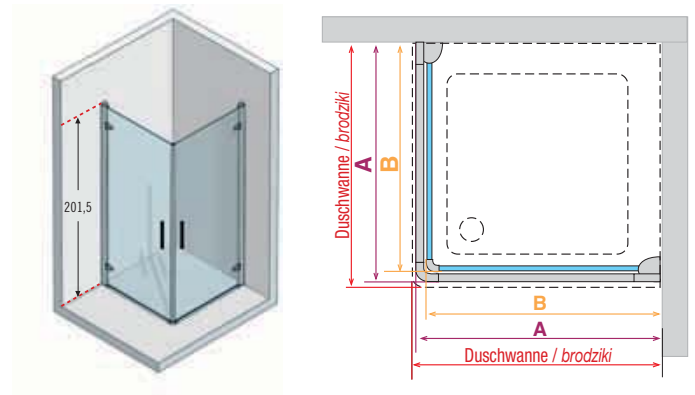

ref. **2** Murano 2G - Eckeinstieg mit 2 Schwenktüren
Kabina narożna

Code Kod	Außenmaß Duschwanne Wymiary zewnętrzne brodzika	A	G
MURAN2G68-	68 - 71	67 - 70	65 - 68
MURAN2G73-	73 - 76	72 - 75	70 - 73
MURAN2G78-	78 - 81	77 - 80	75 - 78
MURAN2G81-	81 - 84	80 - 83	78 - 81
MURAN2G84-	84 - 87	83 - 86	81 - 84
MURAN2G88-	88 - 91	87 - 90	85 - 88
MURAN2G98-	98 - 101	97 - 100	95 - 98