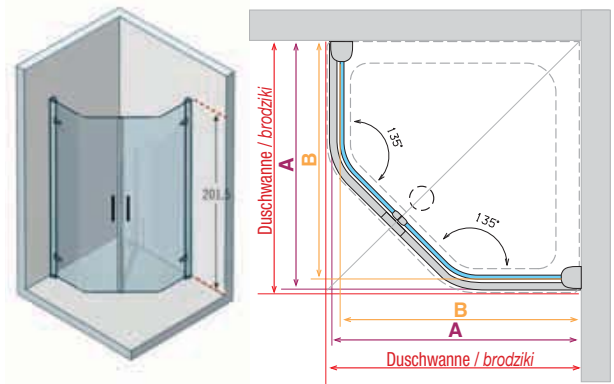

Code Kod	Außenmaß Duschwanne Wymiary zewnętrzne brodzika	A	B
MURANP90-	88,5 - 91,5	87,5 - 90,5	85,5 - 88,5
MURANP100-	98,5 - 101,5	97,5 - 100,5	95,5 - 98,5

ref. **6** Murano G+F IN FLUCHT/DO WNEKI + F - Schwenktür + Festteil in Flucht + Seitenwand / Drzwi uchylne z elementem stałym + ścianka boczna F