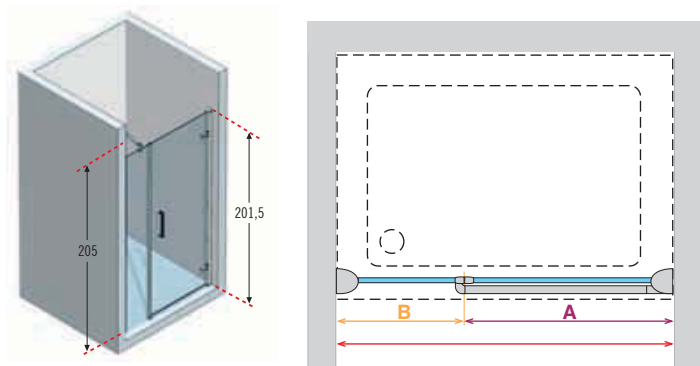

Technische Daten / Rysunki techniczne

ref. **5** Murano G+F IN FLUCHT/DO WNEKI - Schwenktür + Festteil für Nischeneinbau / Drzwi uchylne + ścianka stała, do montażu we wnęce

Code Kod	Masse der Nische = Verstellbereich Wymiary wnęki = rozpiętość	A	G
MURANGF96-	96 - 102	64 - 67	32 - 35
MURANGF116-	116 - 122	64 - 67	52 - 55
MURANGF136-	136 - 142	69 - 72	67 - 70
MURANGF146-	146 - 152	74 - 77	72 - 75
MURANGF156-	156 - 162	74 - 77	82 - 85
MURANGF166-	166 - 172	84 - 87	82 - 85
MURANGF176-	176 - 182	84 - 87	92 - 95

ref. **7** Murano Pentagon - 5-Eck Duschtrennung mit Doppelter Schwenktür / Kabina prysznicowa pięciokątna z 2 skrzydłami uchylnymi