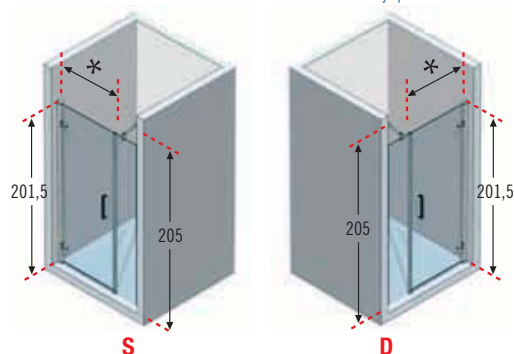

ref. 5 Murano G+F IN FLUCHT/DO WNĘKI - Schwenktür + Festteil für Nischeneinbau / Drzwi uchylne + ścianka stała, do montażu we wnęce

Version links
Wersja lewa

Version rechts
Wersja prawa

Weiterführende Informationen für eine
GENAUE Auswahl Ihres Modells finden Sie
ab S. 76.

Więcej informacji ułatwiających PRECYZYJNY
wybór Państwa modelu znajduje się na str. 76.

Wie Sie richtig messen, 74. / Jak należy
wykonać pomiar, patrz str. 74.

OLYMPIC PLUS	cm	Randhöhe Wysokość krawędzi 11,5 cm	Randhöhe Wysokość krawędzi 4,5 cm	Weiß/Biały + cod. 30	Schwarz/Czarny + cod. 28	cm	Randhöhe Wysokość krawędzi 11,5 cm	Randhöhe Wysokość krawędzi 4,5 cm	Weiß/Biały + cod. 30	Schwarz/Czarny + cod. 28
	100 x 80	OL1008011-	OL100804-			160 x 75	OL1607511-	OL160754-		
	120 x 70	OL1207011-	OL120704-			160 x 80	OL1608011-	OL160804-		
	120 x 80	OL8012011-	OL801204-			160 x 90	OL1609011-	OL160904-		
	140 x 70	OL1407011-	OL140704-			170 x 70	OL1707011-	OL170704-		
	140 x 75	OL1407511-	OL140754-			170 x 75	OL1707511-	OL170754-		
	140 x 80	OL1408011-	OL140804-			170 x 80	OL1708011-	OL170804-		
	140 x 90	OL1409011-	OL140904-			170 x 90	OL1709011-	OL170904-		
	150 x 75	OL1507511-	OL150754-			180 x 75	OL1807511-	OL180754-		
	160 x 70	OL1607011-	OL160704-							

Zusammensetzung der Bestellnummer: / Przykład zamówienia - kod: **OL1008011-30** = **OL1008011-** + **30**

Novellini Duschtwannen S. / Pasujące brodziki, patrz str. 378.

Informationen über die Kombinierbarkeit mit anderen Duschtwannen ab S. / Informacje na temat łączenia z innymi brodzikami, str. 390.