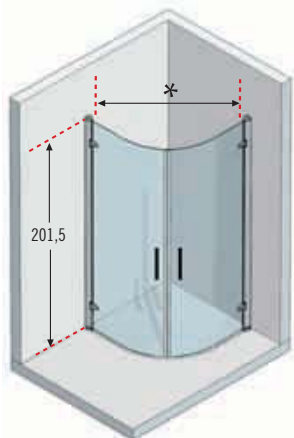

ref. **2** Murano 2G - Eckeinstieg mit 2 Schwenktüren / Kabina narożna

ref. **4** Murano 1B - Schwenktür für Nischeneinbau / Drzwi uchylne do wnętrza

ref. **1** Murano R - Runddusche / Kabina półokrągła

MURANO

Murano

Höhe Duschatrennung / Wysokość kabiny

201,5 cm

Glas transparent / Szkło przezroczyste

6 mm

Einstellung des
Wandprofils
System regulacji
profilu i drzwi

System mit Patentschutz.
Opatentowany system.

ref. 1 Murano R - Runddusche / Kabina półokrągła

VICTORY A - B	cm	Randhöhe Wysokość krawędzi 11,5 cm	Randhöhe Wysokość krawędzi 4,5 cm	Preis Cena	Schürze Wysokość krawędzi 23 cm	Preis Cena
	80 x 80	VIA8011-30	VIA804-30		VIB80-30	
	90 x 90	VIA9011-30	VIA904-30		VIB90-30	
	100 x 100	VIA10011-30	VIA1004-30		VIB100-30	