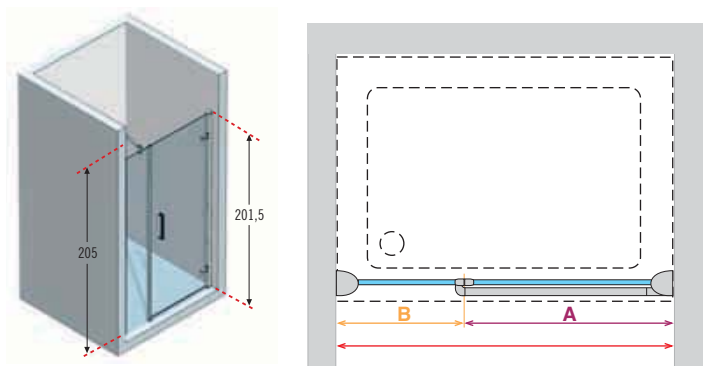

Technische Daten / Rysunki techniczne

ref. **5** Murano G+F IN FLUCHT/DO WNEKI - Schwenktür + Festteil für Nischeneinbau / Drzwi uchylne + ścianka stała, do montażu we wnęce

Code Kod	Masse der Nische = Verstellbereich Wymiary wnęki = rozpiętość	A	G
MURANGF96-	96 - 102	64 - 67	32 - 35
MURANGF116-	116 - 122	64 - 67	52 - 55
MURANGF136-	136 - 142	69 - 72	67 - 70
MURANGF146-	146 - 152	74 - 77	72 - 75
MURANGF156-	156 - 162	74 - 77	82 - 85
MURANGF166-	166 - 172	84 - 87	82 - 85
MURANGF176-	176 - 182	84 - 87	92 - 95

ref. **7** Murano Pentagon - 5-Eck Duschtrennung mit Doppelter Schwenktür / Kabina prysznicowa pięciokątna z 2 skrzydłami uchylnymi