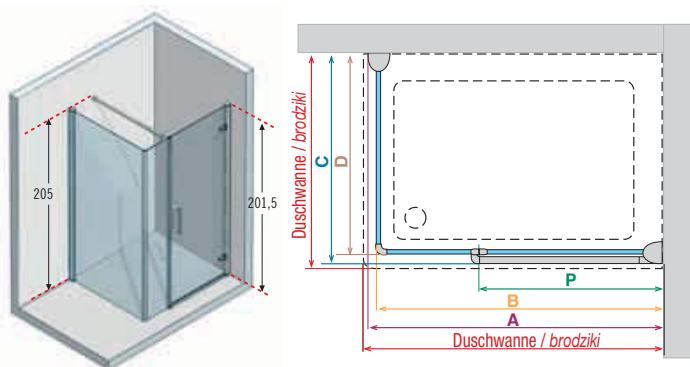

TÜR / DRZWI

Code Kod	Außenmaß Duschwanne Wymiary zewnętrzne brodzika	A	B	P
MURANGFF98-	98 - 101	97 - 100	95 - 98	64 - 67
MURANGFF118-	118 - 121	117 - 120	115 - 118	64 - 67
MURANGFF138-	138 - 141	137 - 140	135 - 138	74 - 77
MURANGFF148-	148 - 151	147 - 150	145 - 148	74 - 77
MURANGFF158-	158 - 161	157 - 160	155 - 158	84 - 87
MURANGFF168-	168 - 171	167 - 170	165 - 168	84 - 87
MURANGFF178-	178 - 181	177 - 180	175 - 178	84 - 87

SEITENWAND / ŚCIANKA

Code Kod	Außenmaß Duschwanne Wymiary zewnętrzne brodzika	C	D
MURANFGF68-	68 - 71	67 - 70	65 - 68
MURANFGF73-	73 - 76	72 - 75	70 - 73
MURANFGF78-	78 - 81	77 - 80	75 - 78
MURANFGF88-	88 - 91	87 - 90	85 - 88