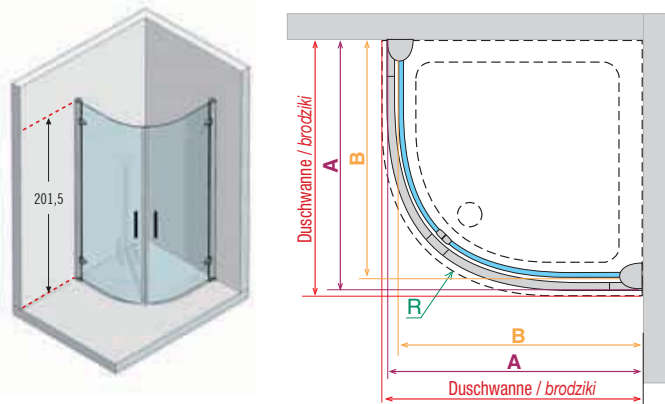

Die Maße von der Wand bis zum äußeren Rand der Duschwanne angeben.

Pomiar należy wykonać od ściany do zewnętrznej części brodzika.

Technische Daten / Rysunki techniczne

ref. **1** Murano R - Runddusche
Kabina półokrągła