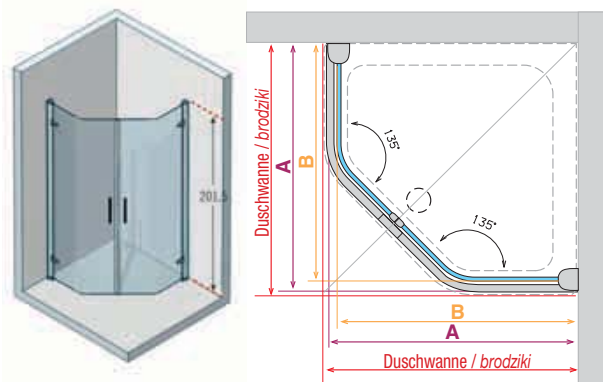

ref. **2** Murano 2G - Eckeinstieg mit 2 Schwenktüren
Kabina narożna

Code Kod	Außenmaß Duschwanne Wymiary zewnętrzne brodzika	A	G
MURAN2G68-	68 - 71	67 - 70	65 - 68
MURAN2G73-	73 - 76	72 - 75	70 - 73
MURAN2G78-	78 - 81	77 - 80	75 - 78
MURAN2G81-	81 - 84	80 - 83	78 - 81
MURAN2G84-	84 - 87	83 - 86	81 - 84
MURAN2G88-	88 - 91	87 - 90	85 - 88
MURAN2G98-	98 - 101	97 - 100	95 - 98

ref. **3** Murano G+F - Schwenktür + Seitenwand
Drzwi uchylne + Ścianka boczna

Code Kod	Außenmaß Duschwanne Wymiary zewnętrzne brodzika	A	G	B1	C	D
MURANGFA68S-	68 - 71	67 - 70	66 - 69	65 - 68	67 - 70	65 - 68
MURANGFA73S-	73 - 76	72 - 75	71 - 74	70 - 73	72 - 75	70 - 73
MURANGFA78S-	78 - 81	77 - 80	76 - 79	75 - 78	77 - 80	75 - 78
MURANGFA81S-	81 - 84	80 - 83	79 - 82	78 - 81	80 - 83	78 - 81
MURANGFA84S-	84 - 87	83 - 86	82 - 85	81 - 84	83 - 86	81 - 84
MURANGFA88S-	88 - 91	87 - 90	86 - 89	85 - 88	87 - 90	85 - 88
MURANGFA98S-	98 - 101	97 - 100	96 - 99	95 - 98	97 - 100	95 - 98

Technische Daten / Rysunki techniczne

ref. **5** Murano G+F IN FLUCHT/DO WNEKI - Schwenktür + Festteil für Nischeneinbau / Drzwi uchylne + ścianka stała, do montażu we wnęce

Code Kod	Masse der Nische = Verstellbereich Wymiary wnęki = rozpiętość	A	G
MURANGF96-	96 - 102	64 - 67	32 - 35
MURANGF116-	116 - 122	64 - 67	52 - 55
MURANGF136-	136 - 142	69 - 72	67 - 70
MURANGF146-	146 - 152	74 - 77	72 - 75
MURANGF156-	156 - 162	74 - 77	82 - 85
MURANGF166-	166 - 172	84 - 87	82 - 85
MURANGF176-	176 - 182	84 - 87	92 - 95

ref. **7** Murano Pentagon - 5-Eck Duschtrennung mit Doppelter Schwenktür / Kabina prysznicowa pięciokątna z 2 skrzydłami uchylnymi

Code Kod	Außenmaß Duschwanne Wymiary zewnętrzne brodzika	A	B
MURANP90-	88,5 - 91,5	87,5 - 90,5	85,5 - 88,5
MURANP100-	98,5 - 101,5	97,5 - 100,5	95,5 - 98,5