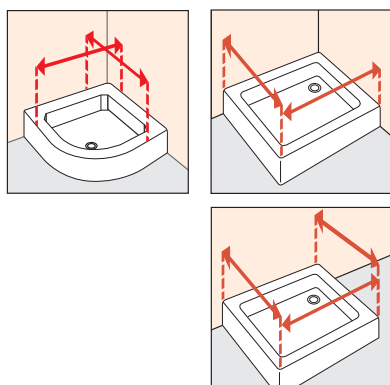

Die Maße von der Wand bis zum äußeren Rand der Duschwanne angeben.

Pomiar należy wykonać od ściany do zewnętrznej części brodzika.

Technische Daten / Rysunki techniczne

ref. **1** Murano R - Runddusche
Kabina półokrągła