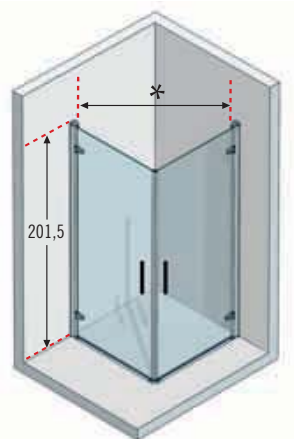

ref. 2 Murano 2G - Eckeinstieg mit 2 Schwenktüren / Kabina narożna

OLYMPIC	cm	Randhöhe Wysokość krawędzi 11,5 cm	Randhöhe Wysokość krawędzi 4,5 cm	Preis Cena
	75 x 75	OL7511-30	OL754-30	
	80 x 80	OL8011-30	OL804-30	
	90 x 72	OL729011-30	OL72904-30	
	90 x 90	OL9011-30	OL904-30	
	100 x 100	OL10011-30	OL1004-30	
	100 x 80	OL1008011-30	OL100804-30	

Novellini Duschwannen S. / Pasujące brodziki, patrz str. 378.

Informationen über die Kombinierbarkeit mit anderen Duschwannen ab S. / Informacje na temat łączenia z innymi brodzikami, str. 390.

Die einzelnen Seiten sind nicht
umdrehbar, im Falle einer Bestellung von
zwei verschieden breiten Seiten, siehe
Kodierungen auf S. 66-67 (Murano G+F).
Poszczególne części kabin nie mają
możliwości odwrócenia w przypadku
zamówienia dwóch różnych wielkości, kody
na str. 66-67 (Murano G+F).

Weiterführende Informationen für eine
GENAUE Auswahl Ihres Modells finden Sie
ab S. 75.

Więcej informacji ułatwiających
PRECYZYJNY wybór Państwa modelu
znajduje się na str. 75.
Wie Sie richtig messen, 74. / Jak należy
wykonać pomiar, patrz str. 74.