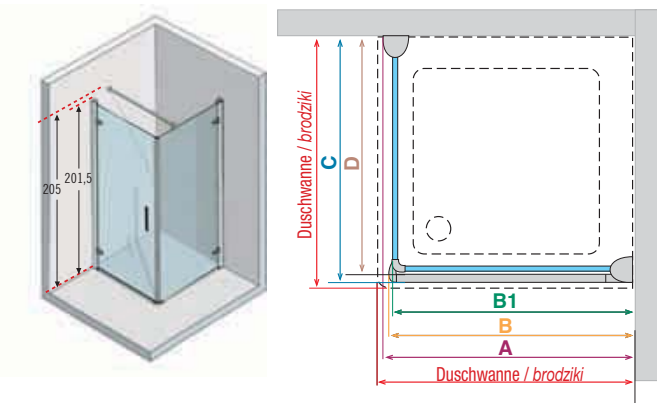

ref. **3** Murano G+F - Schwenktür + Seitenwand
Drzwi uchylne + Ścianka boczna

Code Kod	Außenmaß Duschwanne Wymiary zewnętrzne brodzika	A	G	B1	C	D
MURANGFA68S-	68 - 71	67 - 70	66 - 69	65 - 68	67 - 70	65 - 68
MURANGFA73S-	73 - 76	72 - 75	71 - 74	70 - 73	72 - 75	70 - 73
MURANGFA78S-	78 - 81	77 - 80	76 - 79	75 - 78	77 - 80	75 - 78
MURANGFA81S-	81 - 84	80 - 83	79 - 82	78 - 81	80 - 83	78 - 81
MURANGFA84S-	84 - 87	83 - 86	82 - 85	81 - 84	83 - 86	81 - 84
MURANGFA88S-	88 - 91	87 - 90	86 - 89	85 - 88	87 - 90	85 - 88
MURANGFA98S-	98 - 101	97 - 100	96 - 99	95 - 98	97 - 100	95 - 98