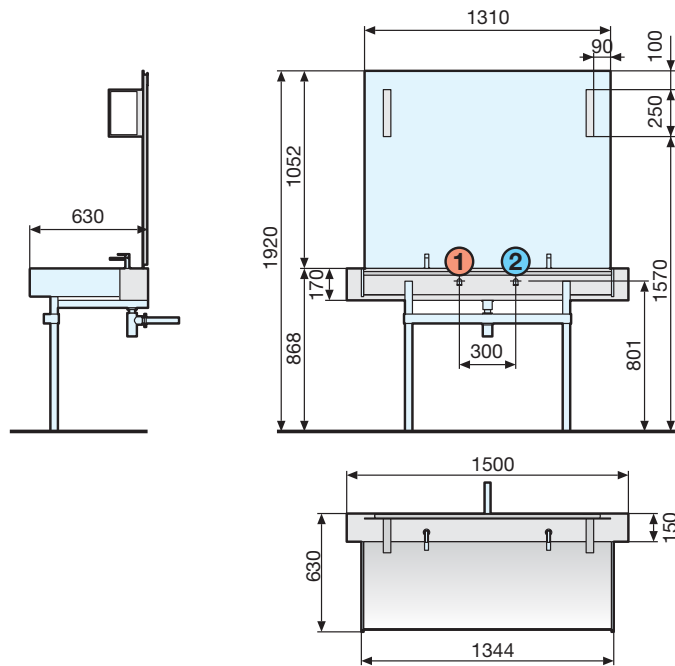

Cristalli

Lightspace

Standleuchte mit Farblicht und Aromadispenser
Lampa z aromaterapią

Code Kod	Beschreibung Wymiary	Preis Cena
CRILAM01	15 x 170 cm	

Aroma- und Essenzverteilung
Aromaterapia

Farblicht Farbenkomposition durch RGB System und Intensitätseinstellung
Chromotherapy Chromoterapia – różne kolory światła z nastawieniem intensywności

Technische Skizzen auf S. 139. / Rysunki techniczne patrz str. 139.

CRISTAL 3

LIGHTSPACE

**TECHNISCHE
EIGENSCHAFTEN**
· Abflussanschluss
1 1/2"

**ELEKTRISCHE
EIGENSCHAFTEN DER
LAMPE**
· Spannung 230 V
· Frequenz 50 Hz
· Max. Leistungsaufnahme
300 W

OPIS HYDRAULICZNY
· Połączenie syfonu
złączką

**CECHY ELEKTRYCZNE
LAMPY**
· Napięcie 230 V
· Częstotliwość 50 Hz
· Maksymalny pobór mocy:
300 W