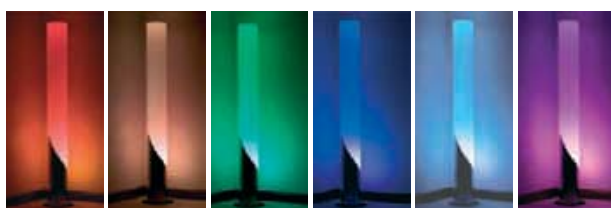

Cristalli

Lightspace

Standleuchte mit Farblicht und Aromadispenser
Lampa z aromaterapią

Code Kod	Beschreibung Wymiary	Preis Cena
CRILAM01	15 x 170 cm	

Aroma- und Essenzverteilung
Aromaterapia

Farblicht Farbenkomposition durch RGB System und Intensitätseinstellung
Chromotherapy Chromoterapia – różne kolory światła z nastawieniem intensywności