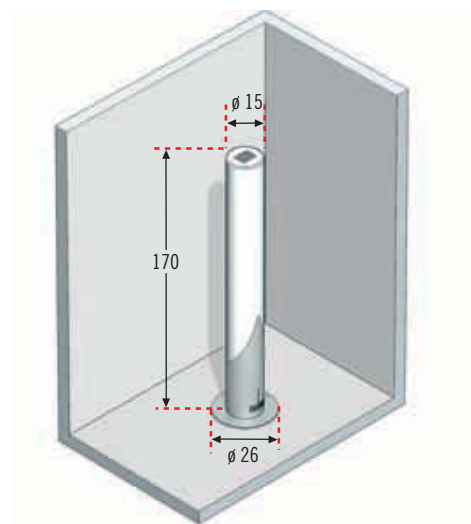

Cristalli

Lightspace

Standleuchte mit Farblicht und Aromadispenser
Lampa z aromaterapią

Code Kod	Beschreibung Wymiary	Preis Cena
CRILAM01	15 x 170 cm	

Aroma- und Essenzverteilung
Aromaterapia

Farblicht Farbenkomposition durch RGB System und Intensitätseinstellung
Chromotherapy Chromoterapia – różne kolory światła z nastawieniem intensywności

Technische Skizzen auf S. 139. / Rysunki techniczne patrz str. 139.

CRISTAL 3

LIGHTSPACE

**TECHNISCHE
EIGENSCHAFTEN**
· Abflussanschluss
1 1/2"

**ELEKTRISCHE
EIGENSCHAFTEN DER
LAMPE**
· Spannung 230 V
· Frequenz 50 Hz
· Max. Leistungsaufnahme
300 W

OPIS HYDRAULICZNY
· Połączenie syfonu
złączką

**CECHY ELEKTRYCZNE
LAMPY**
· Napięcie 230 V
· Częstotliwość 50 Hz
· Maksymalny pobór mocy:
300 W