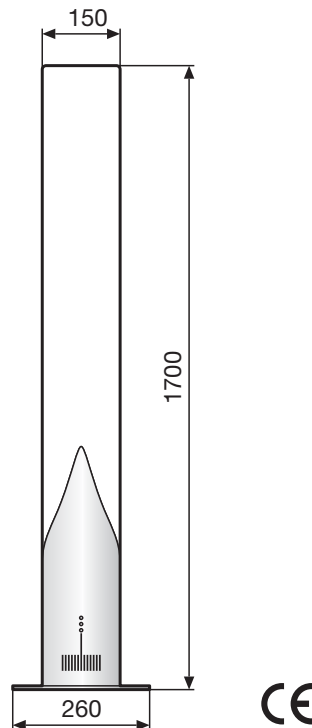

Cristalli

Lightspace

Standleuchte mit Farblicht und Aromadispenser
Lampa z aromaterapią

Code Kod	Beschreibung Wymiary	Preis Cena
CRILAM01	15 x 170 cm	

Aroma- und Essenzverteilung
Aromaterapia

Farblicht Farbenkomposition durch RGB System und Intensitätseinstellung
Chromotherapy Chromoterapia – różne kolory światła z nastawieniem intensywności

Technische Skizzen auf S. 139. / Rysunki techniczne patrz str. 139.

CRISTAL 3

LIGHTSPACE

**TECHNISCHE
EIGENSCHAFTEN**
· Abflussanschluss
1 1/2"

**ELEKTRISCHE
EIGENSCHAFTEN DER
LAMPE**
· Spannung 230 V
· Frequenz 50 Hz
· Max. Leistungsaufnahme
300 W

OPIS HYDRAULICZNY
· Połączenie syfonu
złączką

**CECHY ELEKTRYCZNE
LAMPY**
· Napięcie 230 V
· Częstotliwość 50 Hz
· Maksymalny pobór mocy:
300 W