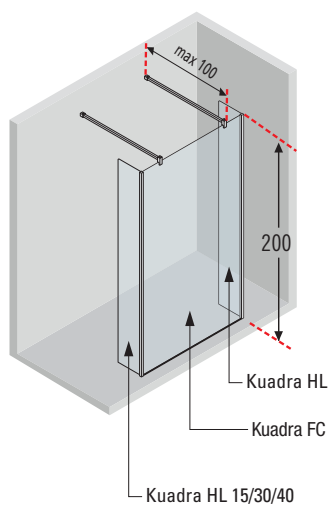

Kuadra

Höhe Duschartrennung
Wysokość kabiny
200 cm

Glas transparent
Szkło przezroczyste
8 mm

OLYMPIC PLUS	cm	Randhöhe Wysokość krawędzi 11,5 cm	Randhöhe Wysokość krawędzi 4,5 cm	Weiß/Biały + cod. 30	Schwarz/Czarny + cod. 28	cm	Randhöhe Wysokość krawędzi 11,5 cm	Randhöhe Wysokość krawędzi 4,5 cm	Weiß/Biały + cod. 30	Schwarz/Czarny + cod. 28
	120 x 70	OL1207011-	OL120704-			160 x 75	OL1607511-	OL160754-		
	120 x 80	OL8012011-	OL801204-			160 x 80	OL1608011-	OL160804-		
	140 x 70	OL1407011-	OL140704-			160 x 90	OL1609011-	OL160904-		
	140 x 75	OL1407511-	OL140754-			170 x 70	OL1707011-	OL170704-		
	140 x 80	OL1408011-	OL140804-			170 x 75	OL1707511-	OL170754-		
	140 x 90	OL1409011-	OL140904-			170 x 80	OL1708011-	OL170804-		
	150 x 75	OL1507511-	OL150754-			170 x 90	OL1709011-	OL170904-		
	160 x 70	OL1607011-	OL160704-			180 x 75	OL1807511-	OL180754-		

ref. 7 **Kuadra WALK 5** - Kuadra H + Kuadra H35 + Kuadra F2

Umdrehbar / Możliwość odwrócenia

Kuadra H:

Stabilisationsstange 150 cm im
Lieferumfang
Drażek stabilizujący 150 cm w
zestawie

Chrom

Wie Sie richtig messen, S. 120. / Jak należy wykonać pomiar, patrz str. 120.

ref. 8 **Kuadra WALK 6** - Kuadra FC + 2 Kuadra HL / Kuadra FC + 2 ścianki Kuadra HL

Kuadra H:

Stabilisationsstange 100 cm im
Lieferumfang
Drażek stabilizujący 100 cm w
zestawie

Chrom

Wie Sie richtig messen, S. 120. / Jak należy wykonać pomiar, patrz str. 120.

**FÜR EINE KOMPLETTE KUADRA WALK 6 BESTELLEN SIE 2 TEILE (KUADRA FC + 2 KUADRA HL)
W CELU SKOMPLETOWANIA KABINY KUADRA WALK 6 NALEŻY ZAMÓWIĆ 2 CZĘŚCI (KUADRA FC + 2 KUADRA HL)**

** Die Maße beziehen sich auf den Abstand zwischen Wand und Aussenkante Duschbecken und müssen den effektiven Maßen der Duschkabine entsprechen.
** Wymiary wskazują odległość od ściany do zewnętrznego brzegu brodzika prysznicza i odpowiadają rzeczywistej przestrzeni zajmowanej przezabinę.