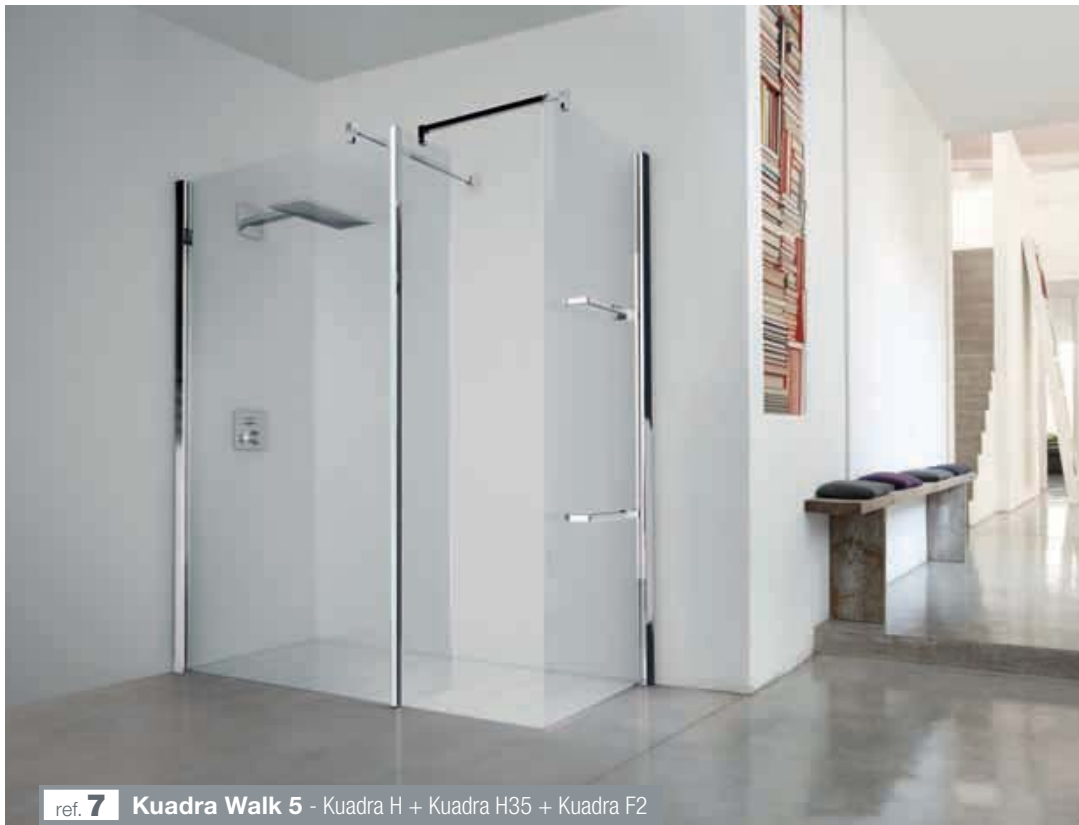

Kuadra Walk

ref. **2** **Kuadra H3** Duschtrennung / Ścianka stała wolnostojąca

ref. **4** Kuadra WALK 2 - Kuadra F + Kuadra H35 + Kuadra H

ref. **5** Kuadra WALK 3 - Kuadra H + Kuadra HL

ref. **3** **Kuadra Walk 1** - Kuadra F + Kuadra H35

ref. **10** **Kuadra WALK 8** - Kuadra H + Kuadra HL + Kuadra F

ref. **8** **Kuadra WALK 6** - Kuadra FC + 2 Kuadra HL / Kuadra FC + 2 ścianki Kuadra HL

ref. **9** **Kuadra WALK 7** - Kuadra H + Kuadra F

Kuadra

Höhe Duschartrennung
Wysokość kabiny
200 cm

Glas transparent
Szkło przezroczyste
8 mm

OLYMPIC PLUS	cm	Randhöhe Wysokość krawędzi 11,5 cm	Randhöhe Wysokość krawędzi 4,5 cm	Weiß/Biały + cod. 30	Schwarz/Czarny + cod. 28	cm	Randhöhe Wysokość krawędzi 11,5 cm	Randhöhe Wysokość krawędzi 4,5 cm	Weiß/Biały + cod. 30	Schwarz/Czarny + cod. 28
	120 x 70	OL1207011-	OL120704-			160 x 75	OL1607511-	OL160754-		
	120 x 80	OL8012011-	OL801204-			160 x 80	OL1608011-	OL160804-		
	140 x 70	OL1407011-	OL140704-			160 x 90	OL1609011-	OL160904-		
	140 x 75	OL1407511-	OL140754-			170 x 70	OL1707011-	OL170704-		
	140 x 80	OL1408011-	OL140804-			170 x 75	OL1707511-	OL170754-		
	140 x 90	OL1409011-	OL140904-			170 x 80	OL1708011-	OL170804-		
	150 x 75	OL1507511-	OL150754-			170 x 90	OL1709011-	OL170904-		
	160 x 70	OL1607011-	OL160704-			180 x 75	OL1807511-	OL180754-		

ref. 7 **Kuadra WALK 5** - Kuadra H + Kuadra H35 + Kuadra F2

Umdrehbar / Możliwość odwrócenia

Kuadra H:

Stabilisationsstange 150 cm im
Lieferumfang
Drażek stabilizujący 150 cm w
zestawie

Chrom

Wie Sie richtig messen, S. 120. / Jak należy wykonać pomiar, patrz str. 120.