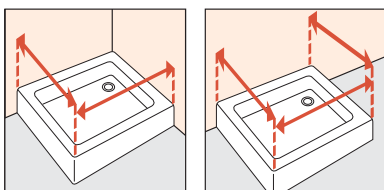

Chrom o długotrwałym i pięknym połysku bez kamienia i bakterii.

Sonderausstattung *Opcjonalnie*

Anschlusskit zur Deckenbefestigung der Stabilisationsstange

Zestaw do montażu drążka do sufitu

Code/Kod	€	Zł
R801SOFEL-K		

Wie Sie richtig messen *Jak należy wykonać pomiar*

Die Maße von der Wand bis zum äußeren Rand der Duschwanne angeben.

Pomiar należy wykonać od ściany do zewnętrznej części brodzika.