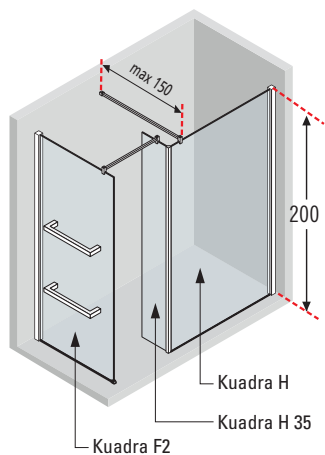

Kuadra

Höhe Duschartrennung
Wysokość kabiny
200 cm

Glas transparent
Szkło przezroczyste
8 mm

OLYMPIC PLUS	cm	Randhöhe Wysokość krawędzi 11,5 cm	Randhöhe Wysokość krawędzi 4,5 cm	Weiß/Biały + cod. 30	Schwarz/Czarny + cod. 28	cm	Randhöhe Wysokość krawędzi 11,5 cm	Randhöhe Wysokość krawędzi 4,5 cm	Weiß/Biały + cod. 30	Schwarz/Czarny + cod. 28
	120 x 70	OL1207011-	OL120704-			160 x 75	OL1607511-	OL160754-		
	120 x 80	OL8012011-	OL801204-			160 x 80	OL1608011-	OL160804-		
	140 x 70	OL1407011-	OL140704-			160 x 90	OL1609011-	OL160904-		
	140 x 75	OL1407511-	OL140754-			170 x 70	OL1707011-	OL170704-		
	140 x 80	OL1408011-	OL140804-			170 x 75	OL1707511-	OL170754-		
	140 x 90	OL1409011-	OL140904-			170 x 80	OL1708011-	OL170804-		
	150 x 75	OL1507511-	OL150754-			170 x 90	OL1709011-	OL170904-		
	160 x 70	OL1607011-	OL160704-			180 x 75	OL1807511-	OL180754-		

Zusammensetzung der Bestellnummer: / Przykład zamówienia - kod: **OL1207011-30** = **OL1207011-** + **30**

Novellini Duschkabinnen, S. / Pasujące brodziki, patrz str. 376.

Informationen über die Kombinierbarkeit mit anderen Duschkabinnen ab S. / Informacje na temat łączenia z innymi brodzikami, str. 390-391.

ref. 7 **Kuadra WALK 5** - Kuadra H + Kuadra H35 + Kuadra F2

Umdrehbar / Możliwość odwrócenia