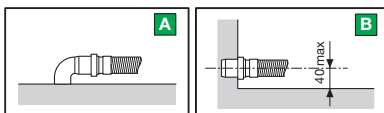

**LINKS  
LEWA**

**TECHNISCHE  
EIGENSCHAFTEN**

- Optimaler dynamischer Druck 2-5 bar
- Warmwasseranschluss 1/2"
- Kaltwasseranschluss 1/2"
- Syphonanschluss Ø 40 mm

**ELEKTRISCHE  
ANSCHLUSSWERTE**

- Spannung 220-230 V
- Frequenz 50/60 Hz
- Max. Leitungsaufnahme: 6600 W
- Nennleistung: 5200 W