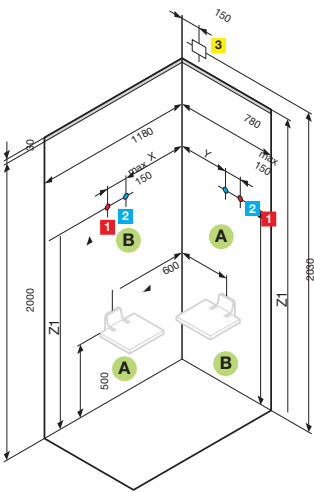

# KUADRA PLUS A120x80

PANEEL FÜR WANDMONTAGE  
W PRZYPADKU PANELU PRZYŚCIENNEGO

$170 \leq X \leq 620$   
 $170 \leq Y \leq 420$   
 $1400 \leq Z \leq 1700$

PANEEL FÜR ECKMONTAGE  
W PRZYPADKU PANELU W NAROŻNIKU