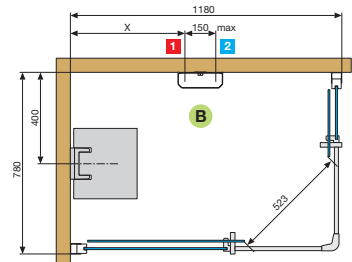

$800 \leq Z \leq 1700$

**RECHTS  
PRAWA**

PANEEL FÜR ECKMONTAGE  
W PRZYPADKU PANELU W NAROŻNIKU

$800 \leq Z \leq 1700$

PANEEL FÜR WANDMONTAGE  
W PRZYPADKU PANELU PRZYŚCIENNEGO

$170 \leq X \leq 620$   
 $170 \leq Y \leq 420$   
 $1400 \leq Z \leq 1700$

**LINKS  
LEWA**

**TECHNISCHE  
EIGENSCHAFTEN**

- Optimaler dynamischer Druck 2-5 bar
- Warmwasseranschluss 1/2"
- Kaltwasseranschluss 1/2"
- Syphonanschluss Ø 40 mm

**ELEKTRISCHE  
ANSCHLUSSWERTE**

- Spannung 220-230 V
- Frequenz 50/60 Hz
- Max. Leitungsaufnahme: 6600 W
- Nennleistung: 5200 W