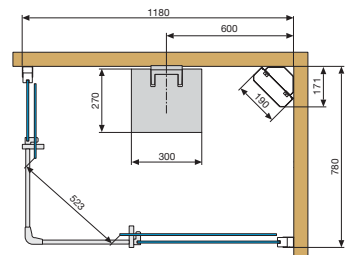

**RECHTS
PRAWA**