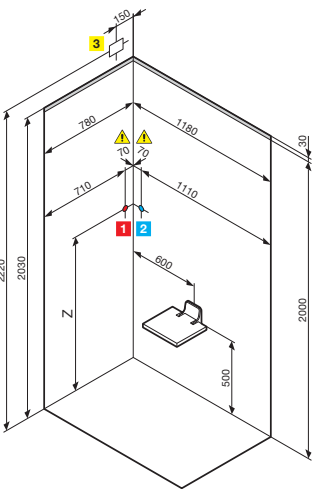

PANEEL FÜR ECKMONTAGE
W PRZYPADKU PANELU W NAROŻNIKU

$800 \leq Z \leq 1700$