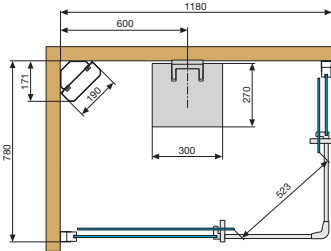

$800 \leq Z \leq 1700$

**RECHTS  
PRAWA**

PANEEL FÜR ECKMONTAGE  
W PRZYPADKU PANELU W NAROŻNIKU

$800 \leq Z \leq 1700$

PANEEL FÜR WANDMONTAGE  
W PRZYPADKU PANELU PRZYŚCIENNEGO

$170 \leq X \leq 620$   
 $170 \leq Y \leq 420$   
 $1400 \leq Z \leq 1700$

**LINKS  
LEWA**

**TECHNISCHE  
EIGENSCHAFTEN**

- Optimaler dynamischer Druck 2-5 bar
- Warmwasseranschluss 1/2"
- Kaltwasseranschluss 1/2"
- Syphonanschluss Ø 40 mm

**ELEKTRISCHE  
ANSCHLUSSWERTE**

- Spannung 220-230 V
- Frequenz 50/60 Hz
- Max. Leitungsaufnahme: 6600 W
- Nennleistung: 5200 W