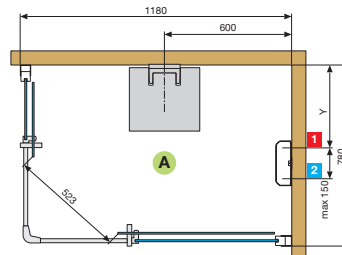

**RECHTS
PRAWA**