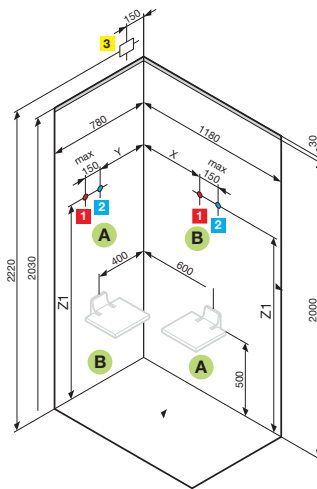

$800 \leq Z \leq 1700$

**RECHTS  
PRAWA**

PANEEL FÜR ECKMONTAGE  
W PRZYPADKU PANELU W NAROŻNIKU

$800 \leq Z \leq 1700$

PANEEL FÜR WANDMONTAGE  
W PRZYPADKU PANELU PRZYŚCIENNEGO

$170 \leq X \leq 620$   
 $170 \leq Y \leq 420$   
 $1400 \leq Z \leq 1700$