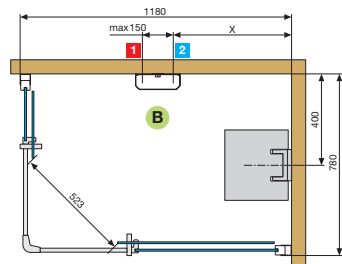

**RECHTS
PRAWA**