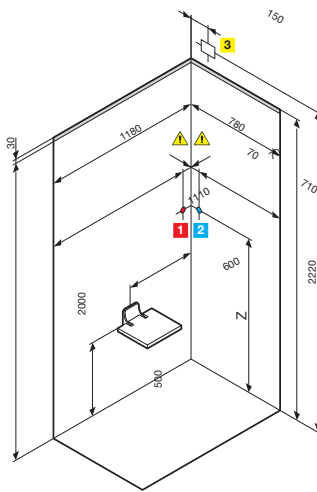

PANEEL FÜR ECKMONTAGE
W PRZYPADKU PANELU W NAROŻNIKU

$800 \leq Z \leq 1700$