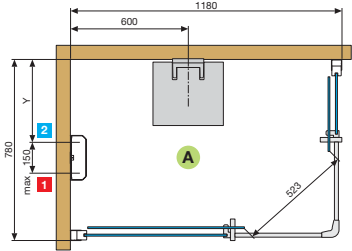

$800 \leq Z \leq 1700$

**RECHTS  
PRAWA**

PANEEL FÜR ECKMONTAGE  
W PRZYPADKU PANELU W NAROŻNIKU

$800 \leq Z \leq 1700$

PANEEL FÜR WANDMONTAGE  
W PRZYPADKU PANELU PRZYŚCIENNEGO

$170 \leq X \leq 620$   
 $170 \leq Y \leq 420$   
 $1400 \leq Z \leq 1700$

**LINKS  
LEWA**

**TECHNISCHE  
EIGENSCHAFTEN**

- Optimaler dynamischer Druck 2-5 bar
- Warmwasseranschluss 1/2"
- Kaltwasseranschluss 1/2"
- Syphonanschluss Ø 40 mm

**ELEKTRISCHE  
ANSCHLUSSWERTE**

- Spannung 220-230 V
- Frequenz 50/60 Hz
- Max. Leitungsaufnahme: 6600 W
- Nennleistung: 5200 W