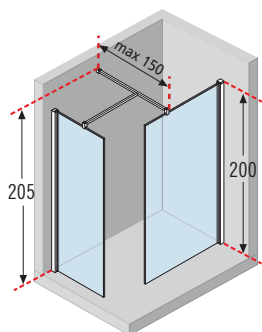

# Kuadra

Höhe Duschtrennung

Wysokość kabiny

**200 cm**

Glas transparent

Szkló przezroczyste

**8 mm**

OLYMPIC PLUS	cm	Randhöhe Wysokość krawędzi 11,5 cm	Randhöhe Wysokość krawędzi 4,5 cm	Weiß/Biały + cod. <b>30</b>	Schwarz/Czarny + cod. <b>28</b>	cm	Randhöhe Wysokość krawędzi 11,5 cm	Randhöhe Wysokość krawędzi 4,5 cm	Weiß/Biały + cod. <b>30</b>	Schwarz/Czarny + cod. <b>28</b>
	120 x 70	<b>OL1207011-</b>	<b>OL120704-</b>			160 x 75	<b>OL1607511-</b>	<b>OL160754-</b>		
	120 x 80	<b>OL8012011-</b>	<b>OL801204-</b>			160 x 80	<b>OL1608011-</b>	<b>OL160804-</b>		
	140 x 70	<b>OL1407011-</b>	<b>OL140704-</b>			160 x 90	<b>OL1609011-</b>	<b>OL160904-</b>		
	140 x 75	<b>OL1407511-</b>	<b>OL140754-</b>			170 x 70	<b>OL1707011-</b>	<b>OL170704-</b>		
	140 x 80	<b>OL1408011-</b>	<b>OL140804-</b>			170 x 75	<b>OL1707511-</b>	<b>OL170754-</b>		
	140 x 90	<b>OL1409011-</b>	<b>OL140904-</b>			170 x 80	<b>OL1708011-</b>	<b>OL170804-</b>		
	150 x 75	<b>OL1507511-</b>	<b>OL150754-</b>			170 x 90	<b>OL1709011-</b>	<b>OL170904-</b>		
	160 x 70	<b>OL1607011-</b>	<b>OL160704-</b>			180 x 75	<b>OL1807511-</b>	<b>OL180754-</b>		

## ref. **1** Kuadra H - Duschtrennung / Ścianka stała

Umdrehbar / Możliwość odwrócenia

### Kuadra H+H

MÖGLICHE  
KOMBINATIONEN  
(KUADRA H + KUADRA H).

W CELU SKOMPLETOWANIA  
KABINY KUADRA H+H,  
NALEŻY ZAMÓWIĆ 2  
CZĘŚCI KUADRA H.