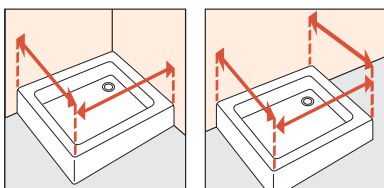

### Sonderausstattung *Opcjonalnie*

Anschlusskit zur Deckenbefestigung der Stabilisationsstange

*Zestaw do montażu drążka do sufitu*

Code/Kod	€	Zł
R801SOFEL-K		

### Wie Sie richtig messen *Jak należy wykonać pomiar*

Die Maße von der Wand bis zum äußeren Rand der Duschwanne angeben.

*Pomiar należy wykonać od ściany do zewnętrznej części brodzika.*