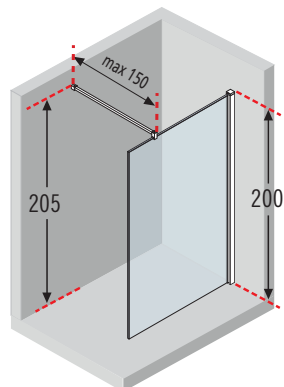

# Kuadra Walk

ref. **2** **Kuadra H3** Duschtrennung / Ścianka stała wolnostojąca

ref. **4** **Kuadra WALK 2** - Kuadra F + Kuadra H35 + Kuadra H

ref. **5** **Kuadra WALK 3** - Kuadra H + Kuadra HL

ref. **3** **Kuadra Walk 1** - Kuadra F + Kuadra H35

ref. **10** **Kuadra WALK 8** - Kuadra H + Kuadra HL + Kuadra F

ref. **8** **Kuadra WALK 6** - Kuadra FC + 2 Kuadra HL / Kuadra FC + 2 ścianki Kuadra HL

ref. **9** **Kuadra WALK 7** - Kuadra H + Kuadra F

# Kuadra

Höhe Duschtrennung

Wysokość kabiny

**200 cm**

Glas transparent

Szkló przezroczyste

**8 mm**

OLYMPIC PLUS	cm	Randhöhe Wysokość krawędzi 11,5 cm	Randhöhe Wysokość krawędzi 4,5 cm	Weiß/Biały + cod. <b>30</b>	Schwarz/Czarny + cod. <b>28</b>	cm	Randhöhe Wysokość krawędzi 11,5 cm	Randhöhe Wysokość krawędzi 4,5 cm	Weiß/Biały + cod. <b>30</b>	Schwarz/Czarny + cod. <b>28</b>
	120 x 70	<b>OL1207011-</b>	<b>OL120704-</b>			160 x 75	<b>OL1607511-</b>	<b>OL160754-</b>		
	120 x 80	<b>OL8012011-</b>	<b>OL801204-</b>			160 x 80	<b>OL1608011-</b>	<b>OL160804-</b>		
	140 x 70	<b>OL1407011-</b>	<b>OL140704-</b>			160 x 90	<b>OL1609011-</b>	<b>OL160904-</b>		
	140 x 75	<b>OL1407511-</b>	<b>OL140754-</b>			170 x 70	<b>OL1707011-</b>	<b>OL170704-</b>		
	140 x 80	<b>OL1408011-</b>	<b>OL140804-</b>			170 x 75	<b>OL1707511-</b>	<b>OL170754-</b>		
	140 x 90	<b>OL1409011-</b>	<b>OL140904-</b>			170 x 80	<b>OL1708011-</b>	<b>OL170804-</b>		
	150 x 75	<b>OL1507511-</b>	<b>OL150754-</b>			170 x 90	<b>OL1709011-</b>	<b>OL170904-</b>		
	160 x 70	<b>OL1607011-</b>	<b>OL160704-</b>			180 x 75	<b>OL1807511-</b>	<b>OL180754-</b>		

## ref. **1** Kuadra H - Duschtrennung / Ścianka stała

Umdrehbar / Możliwość odwrócenia