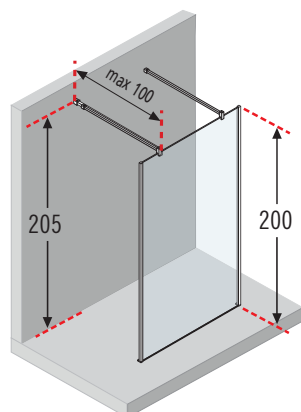

# Kuadra

Höhe Duschtrennung

Wysokość kabiny

**200 cm**

Glas transparent

Szkló przezroczyste

**8 mm**

OLYMPIC PLUS	cm	Randhöhe Wysokość krawędzi 11,5 cm	Randhöhe Wysokość krawędzi 4,5 cm	Weiß/Biały + cod. <b>30</b>	Schwarz/Czarny + cod. <b>28</b>	cm	Randhöhe Wysokość krawędzi 11,5 cm	Randhöhe Wysokość krawędzi 4,5 cm	Weiß/Biały + cod. <b>30</b>	Schwarz/Czarny + cod. <b>28</b>
	120 x 70	<b>OL1207011-</b>	<b>OL120704-</b>			160 x 75	<b>OL1607511-</b>	<b>OL160754-</b>		
	120 x 80	<b>OL8012011-</b>	<b>OL801204-</b>			160 x 80	<b>OL1608011-</b>	<b>OL160804-</b>		
	140 x 70	<b>OL1407011-</b>	<b>OL140704-</b>			160 x 90	<b>OL1609011-</b>	<b>OL160904-</b>		
	140 x 75	<b>OL1407511-</b>	<b>OL140754-</b>			170 x 70	<b>OL1707011-</b>	<b>OL170704-</b>		
	140 x 80	<b>OL1408011-</b>	<b>OL140804-</b>			170 x 75	<b>OL1707511-</b>	<b>OL170754-</b>		
	140 x 90	<b>OL1409011-</b>	<b>OL140904-</b>			170 x 80	<b>OL1708011-</b>	<b>OL170804-</b>		
	150 x 75	<b>OL1507511-</b>	<b>OL150754-</b>			170 x 90	<b>OL1709011-</b>	<b>OL170904-</b>		
	160 x 70	<b>OL1607011-</b>	<b>OL160704-</b>			180 x 75	<b>OL1807511-</b>	<b>OL180754-</b>		

### Kuadra H+H

MÖGLICHE  
KOMBINATIONEN  
(KUADRA H + KUADRA H).

W CELU SKOMPLETOWANIA  
KABINY KUADRA H+H,  
NALEŻY ZAMÓWIĆ 2  
CZĘŚCI KUADRA H.

### Kuadra H+H

Umdrehbar / Możliwość odwrócenia

Stabilisationsstange 150 cm  
im Lieferumfang

Drażek stabilizujący 150 cm

Chrom

Wie Sie richtig messen, S. 120. / Jak należy wykonać pomiar, patrz str. 120.

## ref. **2** Kuadra H3 - Duschtrennung / Ścianka stała wolnostojąca

Stabilisationsstange 100 cm im  
Lieferumfang

Drażek stabilizujący 100 cm

Chrom

Wie Sie richtig messen, S. 120. / Jak należy wykonać pomiar, patrz str. 120.