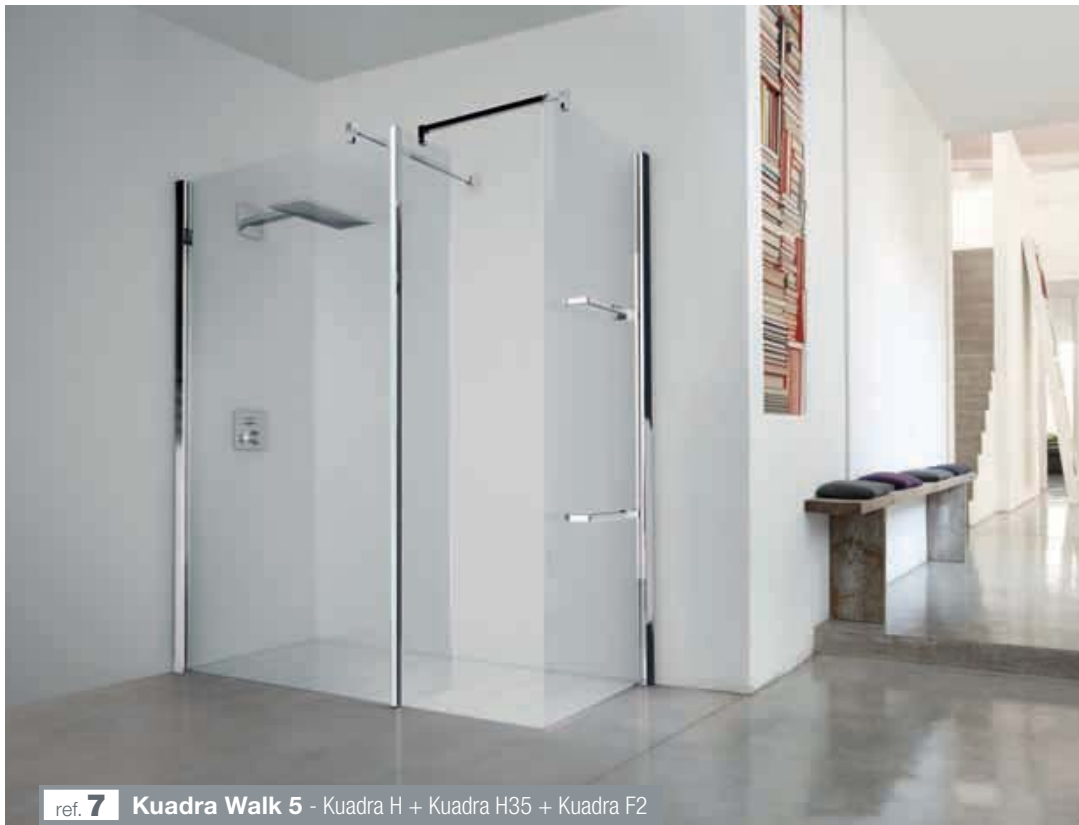

# Kuadra Walk

ref. **2** **Kuadra H3** Duschtrennung / Ścianka stała wolnostojąca

ref. **4** **Kuadra WALK 2** - Kuadra F + Kuadra H35 + Kuadra H

ref. **5** **Kuadra WALK 3** - Kuadra H + Kuadra HL

ref. **3** **Kuadra Walk 1** - Kuadra F + Kuadra H35

ref. **10** **Kuadra WALK 8** - Kuadra H + Kuadra HL + Kuadra F

ref. **8** **Kuadra WALK 6** - Kuadra FC + 2 Kuadra HL / Kuadra FC + 2 ścianki Kuadra HL

ref. **9** **Kuadra WALK 7** - Kuadra H + Kuadra F

## ref. **1** Kuadra H - Duschtrennung / Ścianka stała

Umdrehbar / Możliwość odwrócenia