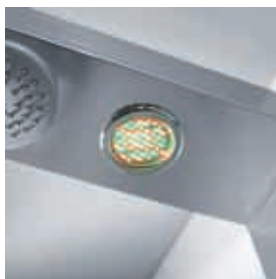

Ausstattung / *Wyposażenie*

Farblight (nur für Soul 1, Soul 2)
Chromoterapia (tylko dla Soul 1, Soul 2)