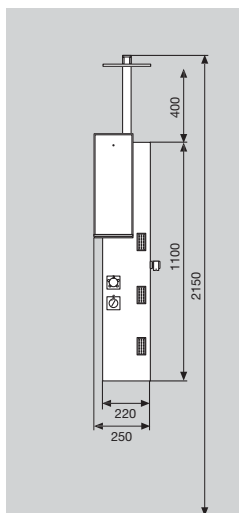

Feel 4 Glamm 2 - Duschpaneel / Panel prysznicowy

MECHANISCHER MISCHER <i>MECHANICZNA</i>	44 x 34 x H 150	GLAM2VM-	Wei <i>Biay</i>	Esche <i>jesion</i>	Eiche <i>biay db</i>	Teak	Spiegel <i>Lustrzany</i>

STANDARDAUSSTATTUNG: Mechanischer Mischer, Handbrause, vertikale Wassermassagedsen, Ablage
WYPOSAENIE STANDARDOWE: Bateria mechaniczna, Mosizna rczka prysznicowa, Regulowany hydromasa pionowy, Pteczka

THERMOSTATISCHER THERMOSTATYCZNA	44 x 34 x H 150	GLAM2VT-	Wei <i>Biay</i>	Esche <i>jesion</i>	Eiche <i>biay db</i>	Teak	Spiegel <i>Lustrzany</i>

STANDARDAUSSTATTUNG: Thermostatmischer, Handbrause, vertikale Wassermassagedsen, Ablage
WYPOSAENIE STANDARDOWE: Bateria termostatyczna, Mosizna rczka prysznicowa, Regulowany hydromasa pionowy, Pteczka

Duschpaneele
Panele multifunkcyjne

Ausstattung auf S. 127, Technische Skizzen auf S. 126. / Wyposaenie patrz str. 127, Rysunki techniczne patrz str. 126.