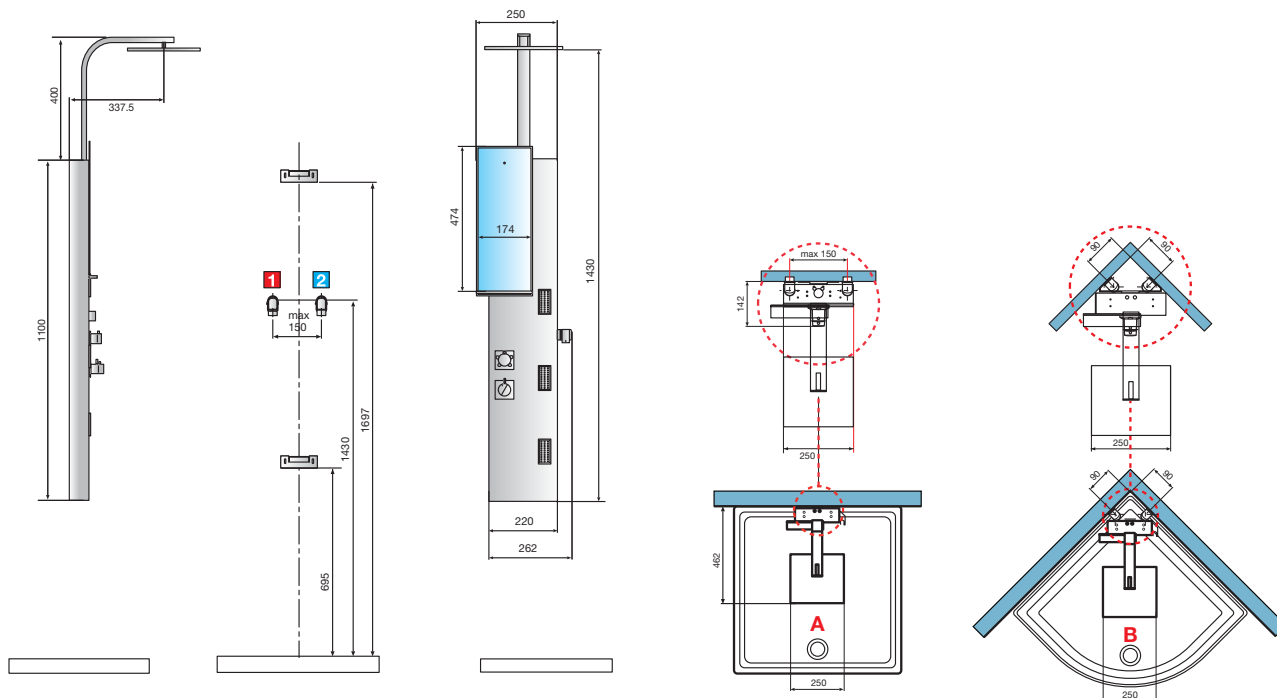

THERMOSTATISCHER THERMOSTATYCZNA	44 x 34 x H 150	GLAM2VT-	Wei <i>Biay</i>	Esche <i>jesion</i>	Eiche <i>biay db</i>	Teak	Spiegel <i>Lustrzany</i>

STANDARDAUSSTATTUNG: Thermostatmischer, Handbrause, vertikale Wassermassagedsen, Ablage
 WYPOSAENIE STANDARDOWE: Bateria termostatyczna, Mosizna rczka prysznicowa, Regulowany hydromasa pionowy, Pteczka

Duschpaneele
Panele multifunkcyjne

Ausstattung auf S. 127, Technische Skizzen auf S. 126. / Wyposaenie patrz str. 127, Rysunki techniczne patrz str. 126.

FEEL 4 - GLAMM 1

FEEL 4 - GLAMM 2

TECHNISCHE EIGENSCHAFTEN

- Optimaler dynamischer Druck 2÷5 bar
- Warmwasseranschluss 1/2"
- Kaltwasseranschluss 1/2"

OPIS HYDRAULICZNY

- Optymalne ciśnienie dynamiczne 2-5 bar
- Podłączenie ciepłej wody 1/2"
- Podłączenie zimnej wody 1/2"