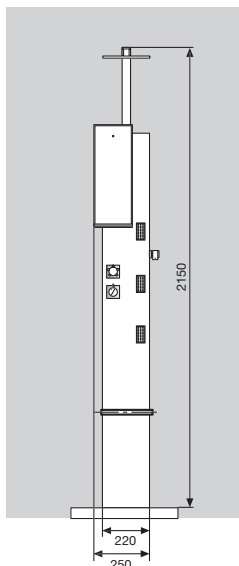

Mischer <i>Bateria</i>	Mass Wymiary (cm)	Code Kod	Wahl der Dekore <i>Wybór koloru</i>				
---------------------------	-------------------------	-------------	----------------------------------------	--	--	--	--

Feel 4 Glamm 1 - Duschpaneel / Panel prysznicowy

MECHANISCHER MISCHER <i>MECHANICZNA</i>	44 x 25 x H 215	GLAM1VM-	Wei <i>Biay</i>	Esche <i>jesion</i>	Eiche <i>biay db</i>	Teak	Spiegel <i>Lustrzany</i>