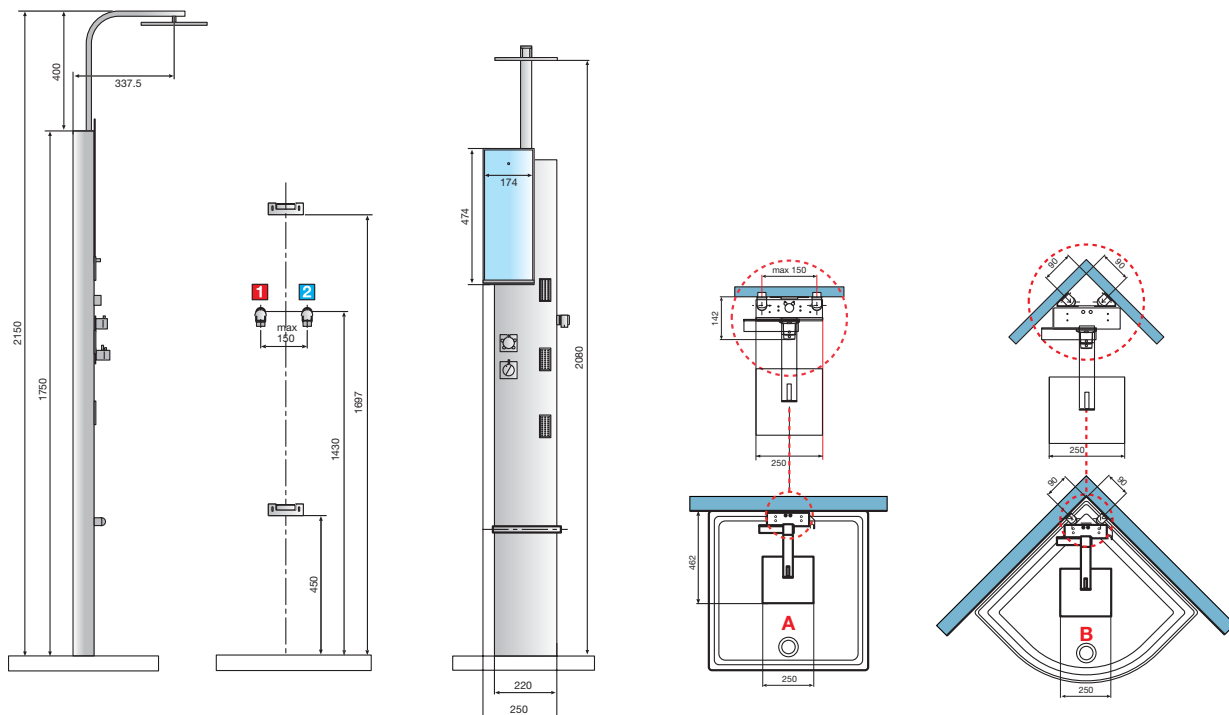

STANDARDAUSSTATTUNG: Mechanischer Mischer, Handbrause, vertikale Wassermassagedsen, Ablage
 WYPOSAENIE STANDARDOWE: Bateria mechaniczna, Mosizna rczka prysznicowa, Regulowany hydromasa pionowy, Pteczka

THERMOSTATISCHER THERMOSTATYCZNA	44 x 34 x H 150	GLAM2VT-	Wei <i>Biay</i>	Esche <i>jesion</i>	Eiche <i>biay db</i>	Teak	Spiegel <i>Lustrzany</i>

STANDARDAUSSTATTUNG: Thermostatmischer, Handbrause, vertikale Wassermassagedsen, Ablage
 WYPOSAENIE STANDARDOWE: Bateria termostatyczna, Mosizna rczka prysznicowa, Regulowany hydromasa pionowy, Pteczka

Duschpaneele
Panele multifunkcyjne

Ausstattung auf S. 127, Technische Skizzen auf S. 126. / Wyposaenie patrz str. 127, Rysunki techniczne patrz str. 126.

FEEL 4 - GLAMM 1

FEEL 4 - GLAMM 2

TECHNISCHE EIGENSCHAFTEN