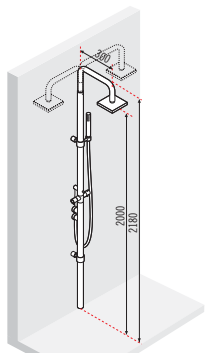

Duschpaneele *Panele multifunkcyjne*

Feel 1 Feel 2 Soul 1 Feel 2 Soul 2

Duschpaneel / Panel prysznicowy

Mischer Bateria	Mass Wymiary (cm)	Code Kod	Preis Cena
--------------------	-------------------------	-------------	---------------

Feel 1 - Duschsäule / Panel prysznicowy

DUSCHSÄULE FÜR WANDMONTAGE DLA KABIN PRYSZNICOWYCH: MONTAŻ W NAROŻNIKU LUB NA ŚCIANIE

THERMOSTATMISCHER TERMOSTATYCZNA	30 x 218 H	FEELT-K	
-------------------------------------	------------	---------	--