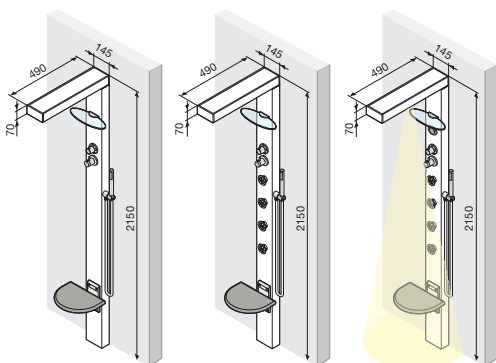

Feel 1 - Duschsäule / Panel prysznicowy

DUSCHSÄULE FÜR WANDMONTAGE DLA KABIN PRYSZNICOWYCH: MONTAŻ W NAROŻNIKU LUB NA ŚCIANIE

THERMOSTATMISCHER TERMOSTATYCZNA	30 x 218 H	FEELT-K	
-------------------------------------	------------	---------	--

STANDARDAUSSTATTUNG: Thermostatmischer, Regenstrahlbrause mit Antikalksystem, Handbrause mit Antikalksystem

WYPOSAŻENIE STANDARDOWE: Bateria termostaticzna, Deszczownica z antykal, Słuchawka z antykal

Feel 2 Soul 1 - Duschpaneel / Panel prysznicowy