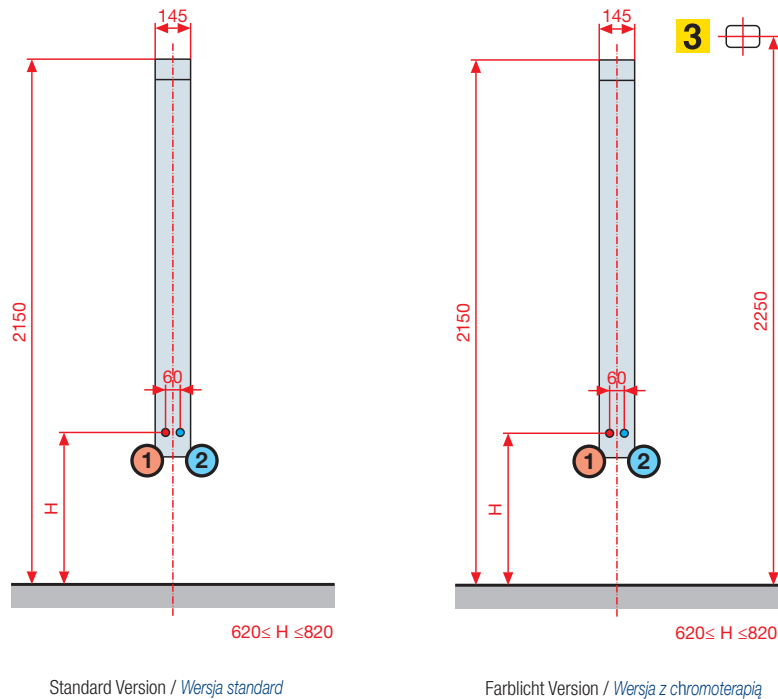

TECHNISCHE EIGENSCHAFTEN

- Optimaler dynamischer Druck 2-5 bar
- Warmwasseranschluss 1/2"
- Kaltwasseranschluss 1/2"

ELEKTRISCHE ANSCHLUSSWERTE

- Spannung 220-230 V
- Frequenz 50 Hz
- Nennwert: 10 W

OPIS HYDRAULICZNY

- Optymalne ciśnienie dynamiczne 2-5 bar
- Podłączenie ciepłej wody 1/2"
- Podłączenie zimnej wody 1/2"

OPIS ELEKTRYCZNY

- Napięcie 220-230 V
- Częstotliwość 50 Hz
- Moc nominalna: 10 W

FEEL 2 SOUL 2

FEEL 2 SOUL 3