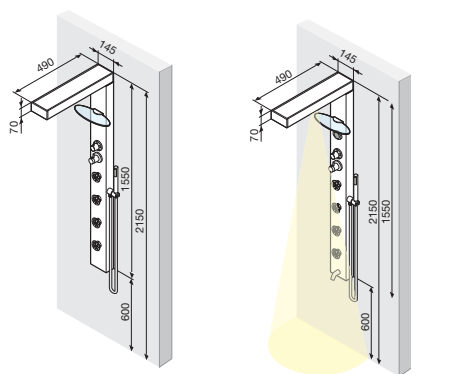

Feel 2 Soul 2 - Duschpaneel / Panel prysznicowy

Standard Version
Wersja standard

Farblicht Version mit Wanneneinlauf
Wersja z chromoterapią z wylewką

STANDARD VERSION / WERSJA STANDARD

THERMOSTATMISCHER TERMOSTATYCZNA	49 x 14,5 H 215	SOUL2VT-B	

MIT WANNENEINLAUF
/ Z WYLEWKĄ DO
WANNY

SOUL2VTE-B	

STANDARDAUSSTATTUNG: Thermostatmischer, Kopfbrause, Handbrause, Sitz einklappbar, vertikale Wassermassage, Wanneneinlauf

WYPOSAŻENIE STANDARDOWE: Bateria termostaticzna, Deszczownica, Słuchawka, Siedzisko składane, Hydromasaż pionowy, Wylewka do wanny

FARBLICHT VERSION / WERSJA Z CHROMOTERAPIĄ

THERMOSTATMISCHER TERMOSTATYCZNA	49 x 14,5 H 215	SOUL2VCRT-B	

MIT WANNENEINLAUF
/ Z WYLEWKĄ DO
WANNY

SOUL2VCRTE-B	

STANDARDAUSSTATTUNG: Thermostatmischer, Kopfbrause, Handbrause, Sitz einklappbar, vertikale Wassermassage, Farblicht

WYPOSAŻENIE STANDARDOWE: Bateria termostaticzna, Deszczownica, Słuchawka, Siedzisko składane, Hydromasaż pionowy, Chromoterapia

Ausstattung auf S. 127, Technische Skizzen auf S. 122-123. / Wyposażenie patrz str. 127, Rysunki techniczne patrz str. 122-123.