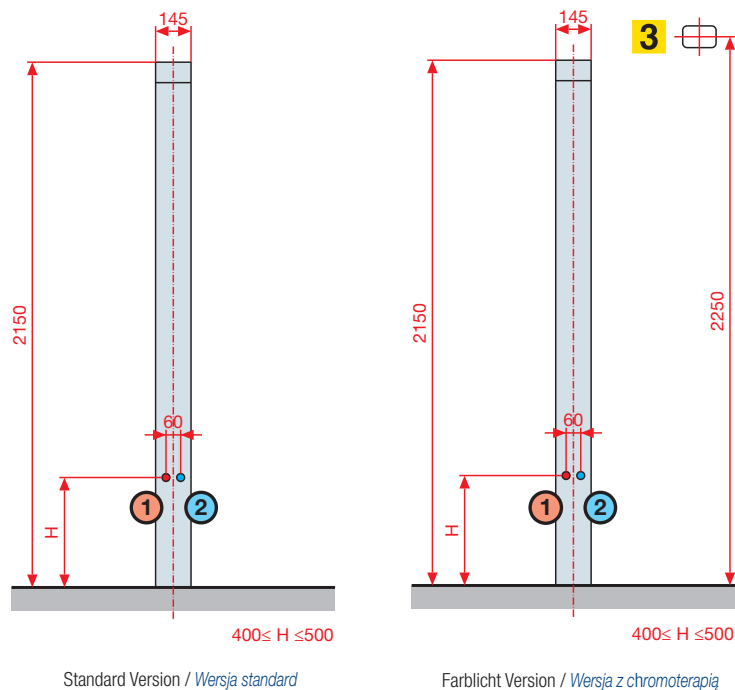

FEEL 2 SOUL 1

Vor der elektrischen Anlage der Produkte muss ein 30mA Differentialschalter mit allpoliger Schaltereinheit eingebaut werden, mit einer Mindestöffnung der Kontakte von mindestens 3 mm. Zainstalować przed montażem wyłącznik różnicowy 30 mA zaopatrzony w wyłącznik dwubiegunowy z minimalnym otwarciem kontaktów 3 mm.

TECHNISCHE EIGENSCHAFTEN

- Optimaler dynamischer Druck 2-5 bar
- Warmwasseranschluss 1/2"
- Kaltwasseranschluss 1/2"

ELEKTRISCHE ANSCHLUSSWERTE

- Spannung 220-230 V
- Frequenz 50 Hz
- Nennwert: 10 W

OPIS HYDRAULICZNY

- Optymalne ciśnienie dynamiczne 2-5 bar
- Podłączenie ciepłej wody 1/2"
- Podłączenie zimnej wody 1/2"

OPIS ELEKTRYCZNY

- Napięcie 220-230 V
- Częstotliwość 50 Hz
- Moc nominalna: 10 W