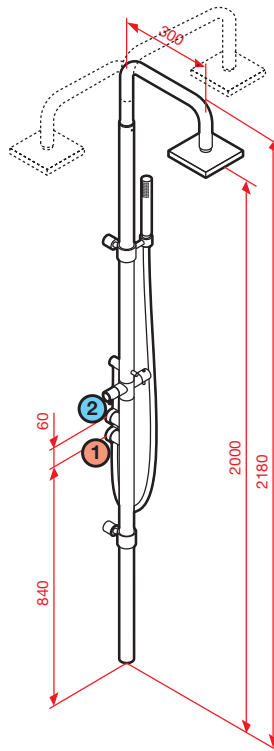

FEEL 1

FEEL 2 SOUL 1

Vor der elektrischen Anlage der Produkte muss ein 30mA Differentialschalter mit allpoliger Schaltereinheit eingebaut werden, mit einer Mindestöffnung der Kontakte von mindestens 3 mm. Zainstalować przed montażem wyłącznik różnicowy 30 mA zaopatrzony w wyłącznik dwubiegunowy z minimalnym otwarciem kontaktów 3 mm.

TECHNISCHE EIGENSCHAFTEN

- Optimaler dynamischer Druck 2-5 bar
- Warmwasseranschluss 1/2"
- Kaltwasseranschluss 1/2"

ELEKTRISCHE ANSCHLUSSWERTE

- Spannung 220-230 V
- Frequenz 50 Hz
- Nennwert: 10 W

OPIS HYDRAULICZNY

- Optymalne ciśnienie dynamiczne 2-5 bar
- Podłączenie ciepłej wody 1/2"
- Podłączenie zimnej wody 1/2"

OPIS ELEKTRYCZNY

- Napięcie 220-230 V
- Częstotliwość 50 Hz
- Moc nominalna: 10 W