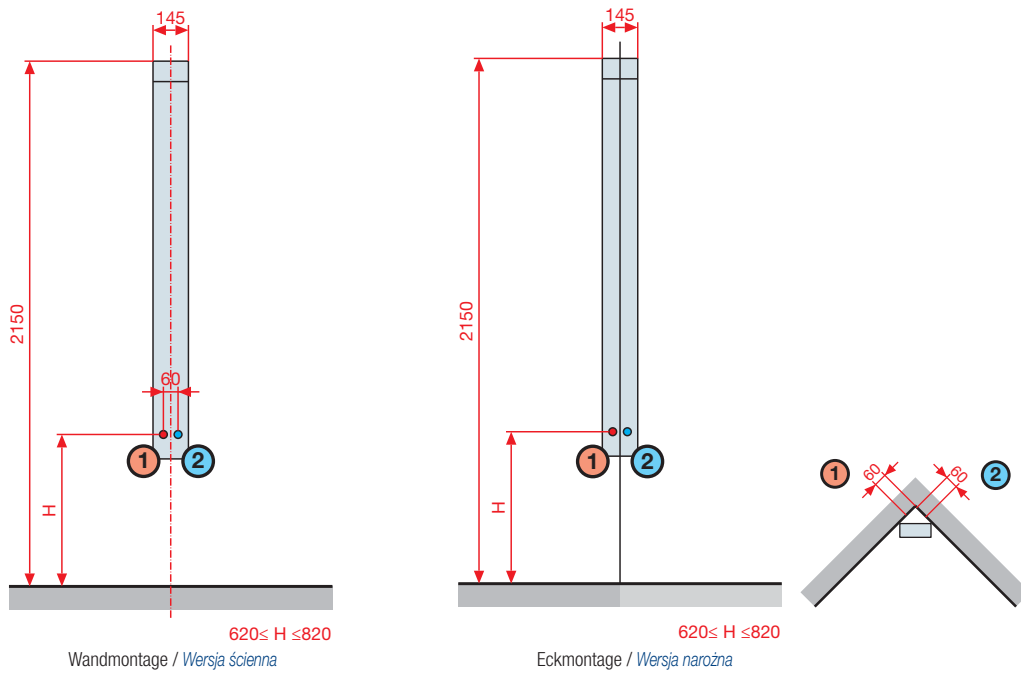

- Optymalne ciśnienie dynamiczne 2-5 bar
- Podłączenie ciepłej wody 1/2"
- Podłączenie zimnej wody 1/2"

OPIS ELEKTRYCZNY

- Napięcie 220-230 V
- Częstotliwość 50 Hz
- Moc nominalna: 10 W

FEEL 2 SOUL 2

FEEL 2 SOUL 3